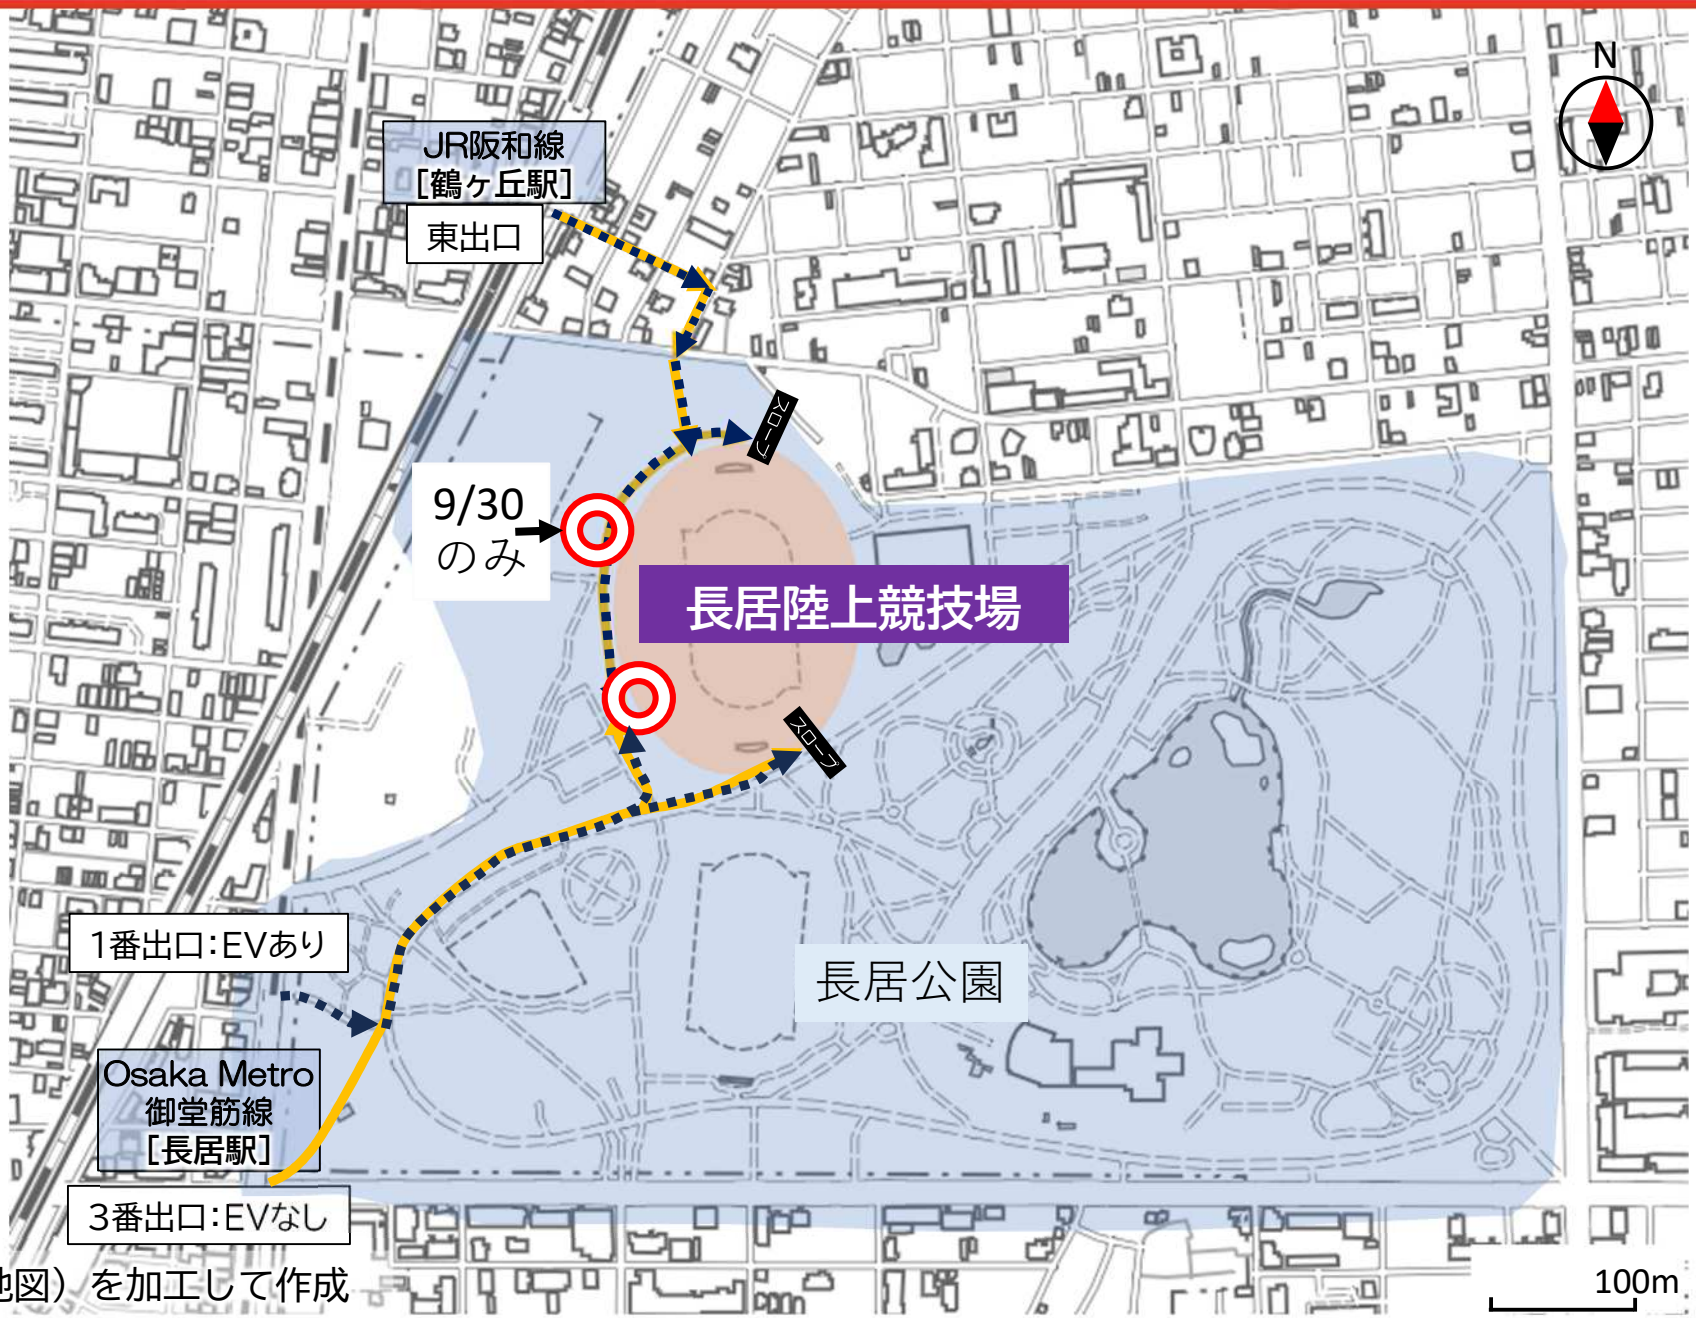

歩行者ルート  
入場ゲート  
アクセシブルルート

[注] 地理院地図Vector (白地図) を加工して作成

100m