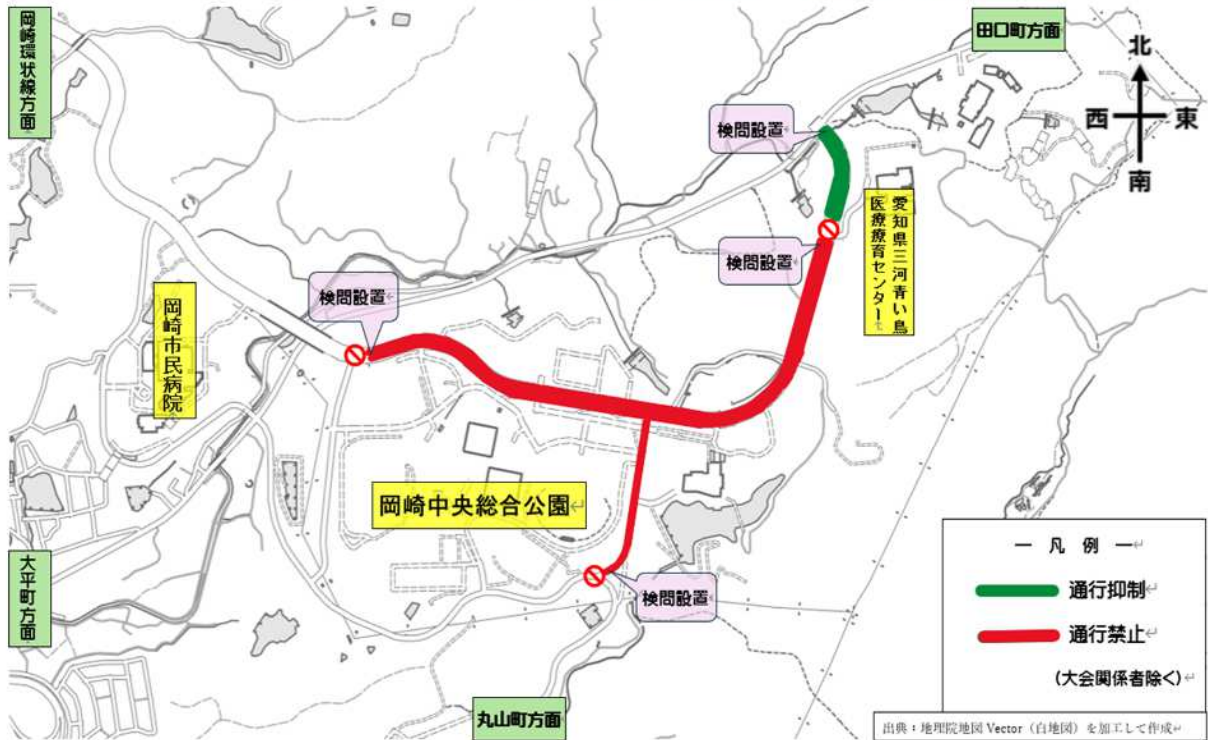

交通規制のお知らせ

9/16(水)~9/18(金)
9/20(日)~9/23(水)
9/25(金)~9/29(火)
10/1(木)~10/3(土)

20:00~23:30

※9/27(日)のみ14:00~23:30

【車両通行止め】

区間

アジア競技大会関係車両以外は**通行禁止**

※自転車は通行可

区間

青い鳥医療療育センター関係者は**通行可**

交通規制にご理解・ご協力お願いします。