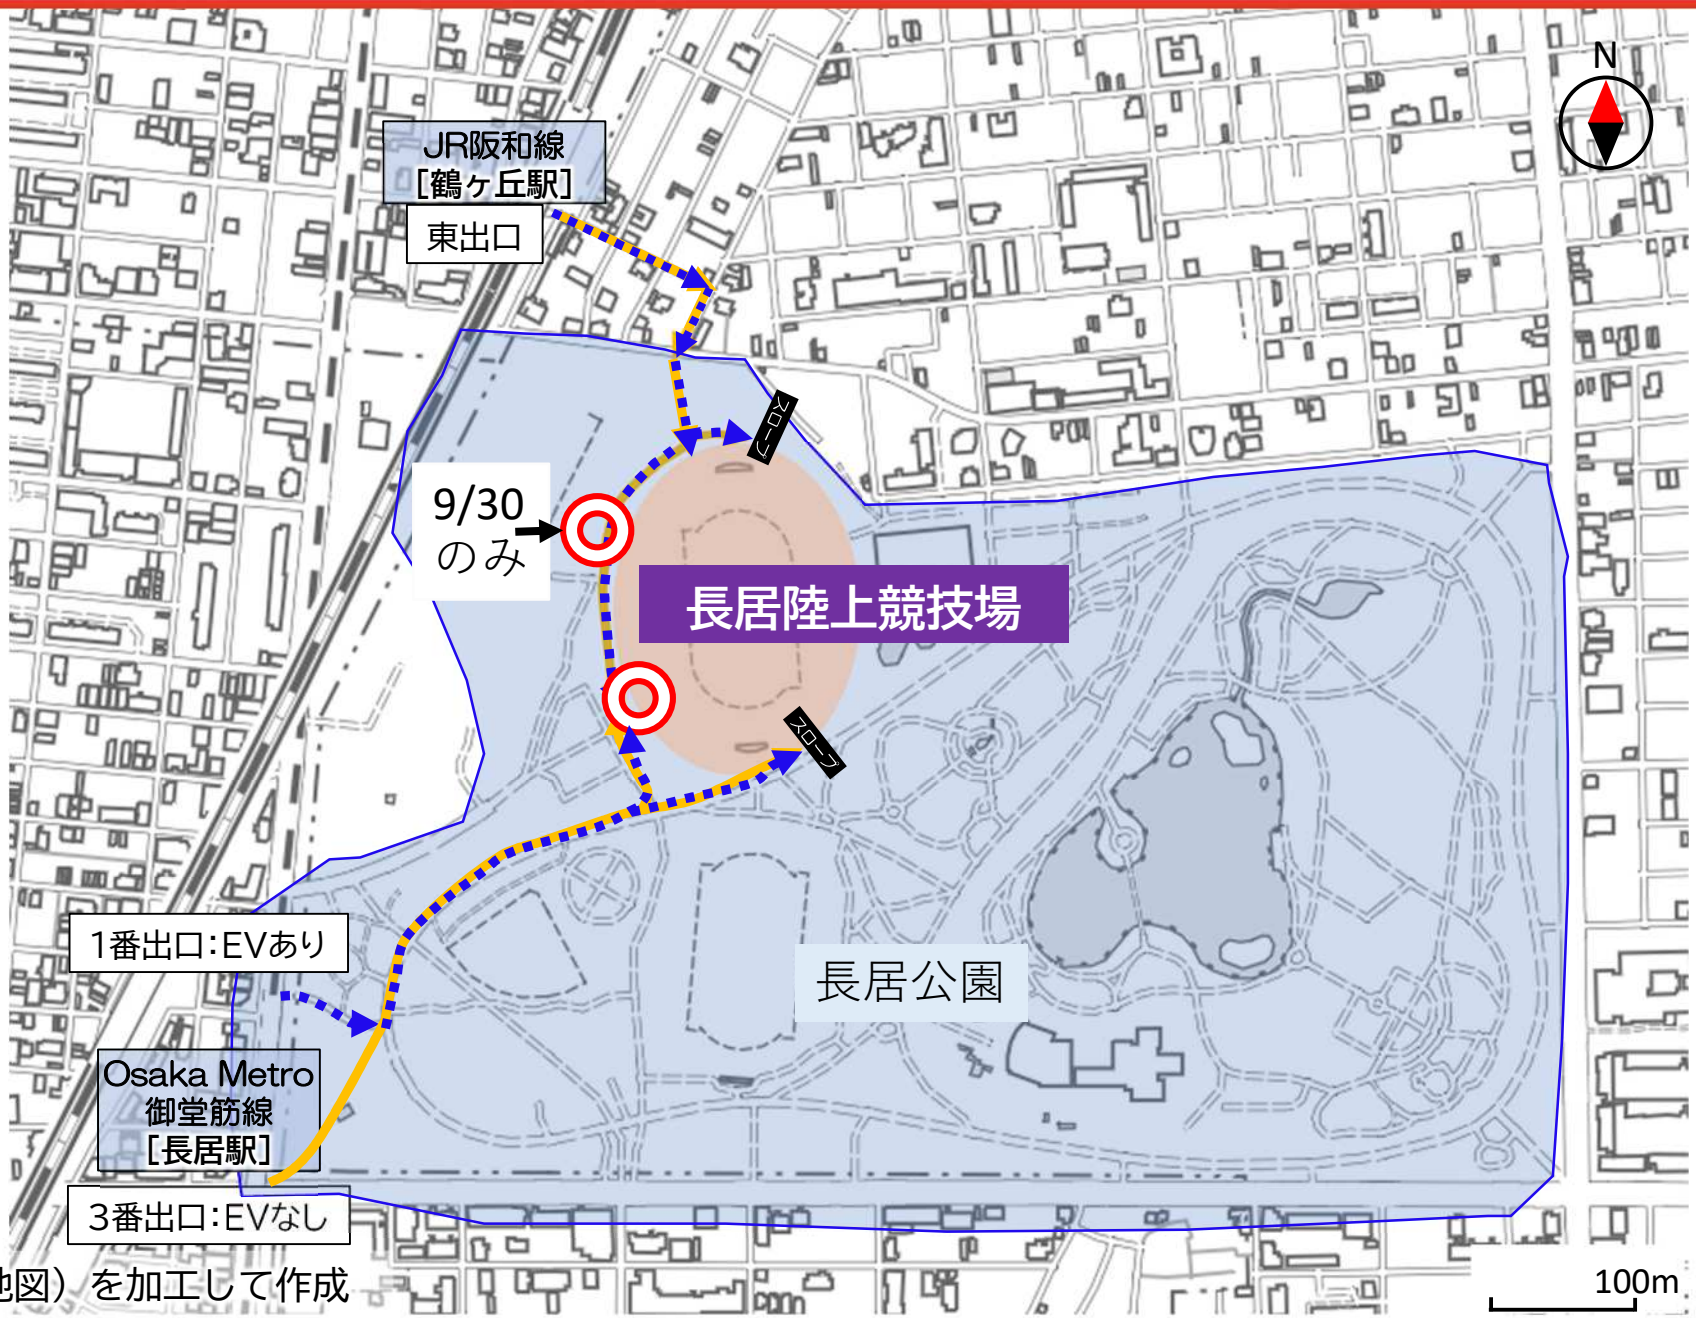

歩行者ルート
入場ゲート
アクセシブルルート

[注] 地理院地図Vector (白地図) を加工して作成

100m