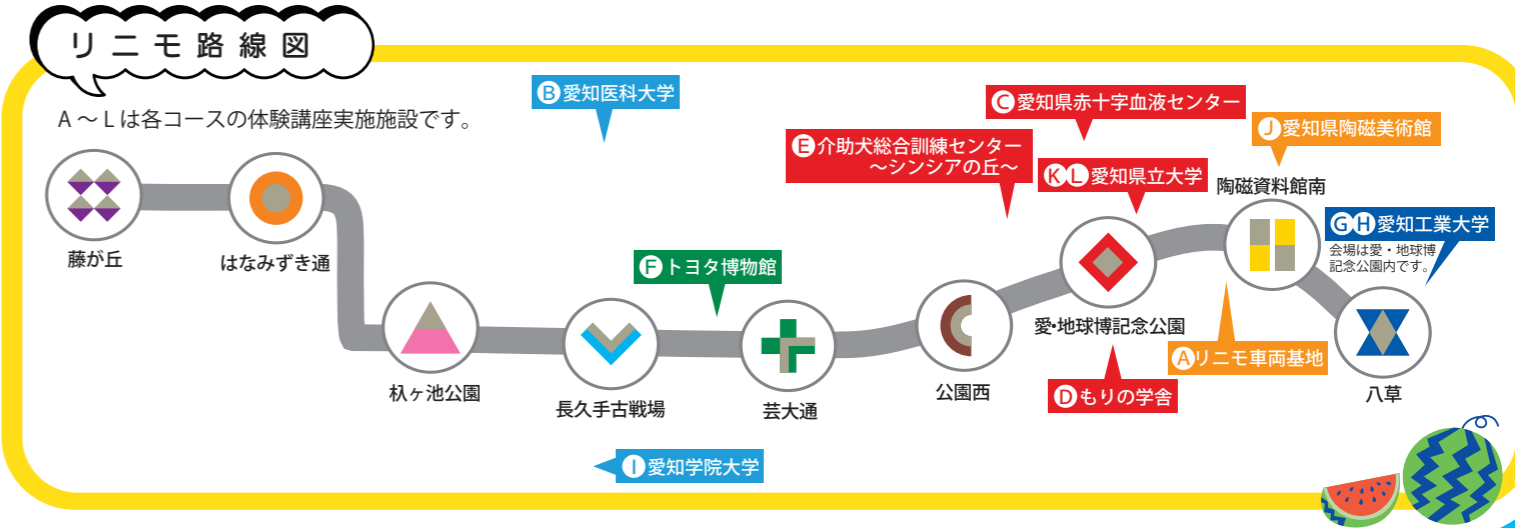

わくわく体験

参加特典
リニモ
オリジナル
グッズ
プレゼント

リニモツアーズ 2026

イベント参加対象者

小学生とその保護者
 ※体験講座は小学生が対象ですが、保護者は体験講座終了まで同伴してください。
 ※未就学児はA, C, D, E, Jコースに参加する小学生の兄弟姉妹に限り、参加できます。
 ※Fコースは対象学年を小学校4・5・6年生とさせていただきます。
 (兄弟姉妹で参加される場合も全員が小学校4年生以上の場合のみ参加できます。)
 ※リニモに親しんでいただくイベントのため、体験講座実施施設への直接の集合はお断りしています。
 必ず「**リニモ藤が丘駅**」に集合してください。

参加費

無料
 (G, H, Jコースのみ工作材料費が必要です。詳しくは裏面のコース一覧でご確認ください。)
 ※集合場所(リニモ藤が丘駅)から体験講座実施施設までと、施設から解散場所までの交通費は無料です。

申込人数

お申し込み1件につき最大4人まで(同伴する保護者及び未就学児を含む人数)

注意事項

- 発熱等のため体調が優れない場合は、参加をご遠慮ください。
- リニモに乗車するため、リニモ藤が丘駅には集合時間までにお越しください。
- 夏季のイベントですので、気温が高くなることが予想されます。水分補給等をこまめに行うなど、熱中症対策へのご協力をお願いします。

お問合せ先

リニモツアーズ 2026 事務局 (contact@kokomirai.com)

申込方法

下記Webページで申込方法をご確認いただき、お申し込みください。
<https://www.pref.aichi.jp/press-release/linimotours2026s.html>
 ※申込締切日は裏面のコース一覧でご確認ください。
 ※参加者は抽選で決定します。(抽選結果は開催日の10日前までにメールでお知らせします。)
 ※同一コースに重複して申し込むことはできません。
 ※お申し込みにあたってご入力いただいた住所・氏名などの個人情報は、開催に関する連絡・協力企業との調整等に利用し、他の目的に利用することはありません。

A

リニモ車両基地

たのしく学ぼう！
“浮いて走る”リニモのしくみ

普段は入ることのできない
リニモ車両基地にご招待！！
※推奨学年は、小学校3年生以上です。

コース番号	A-1	A-2
催行日	7/31(金)	7/31(金)
集合時間	9:30	13:30
解散時間	11:40	15:50
解散場所	現地解散	
申込締切	7/3(金)	

各回
定員 40名

B

愛知医科大学