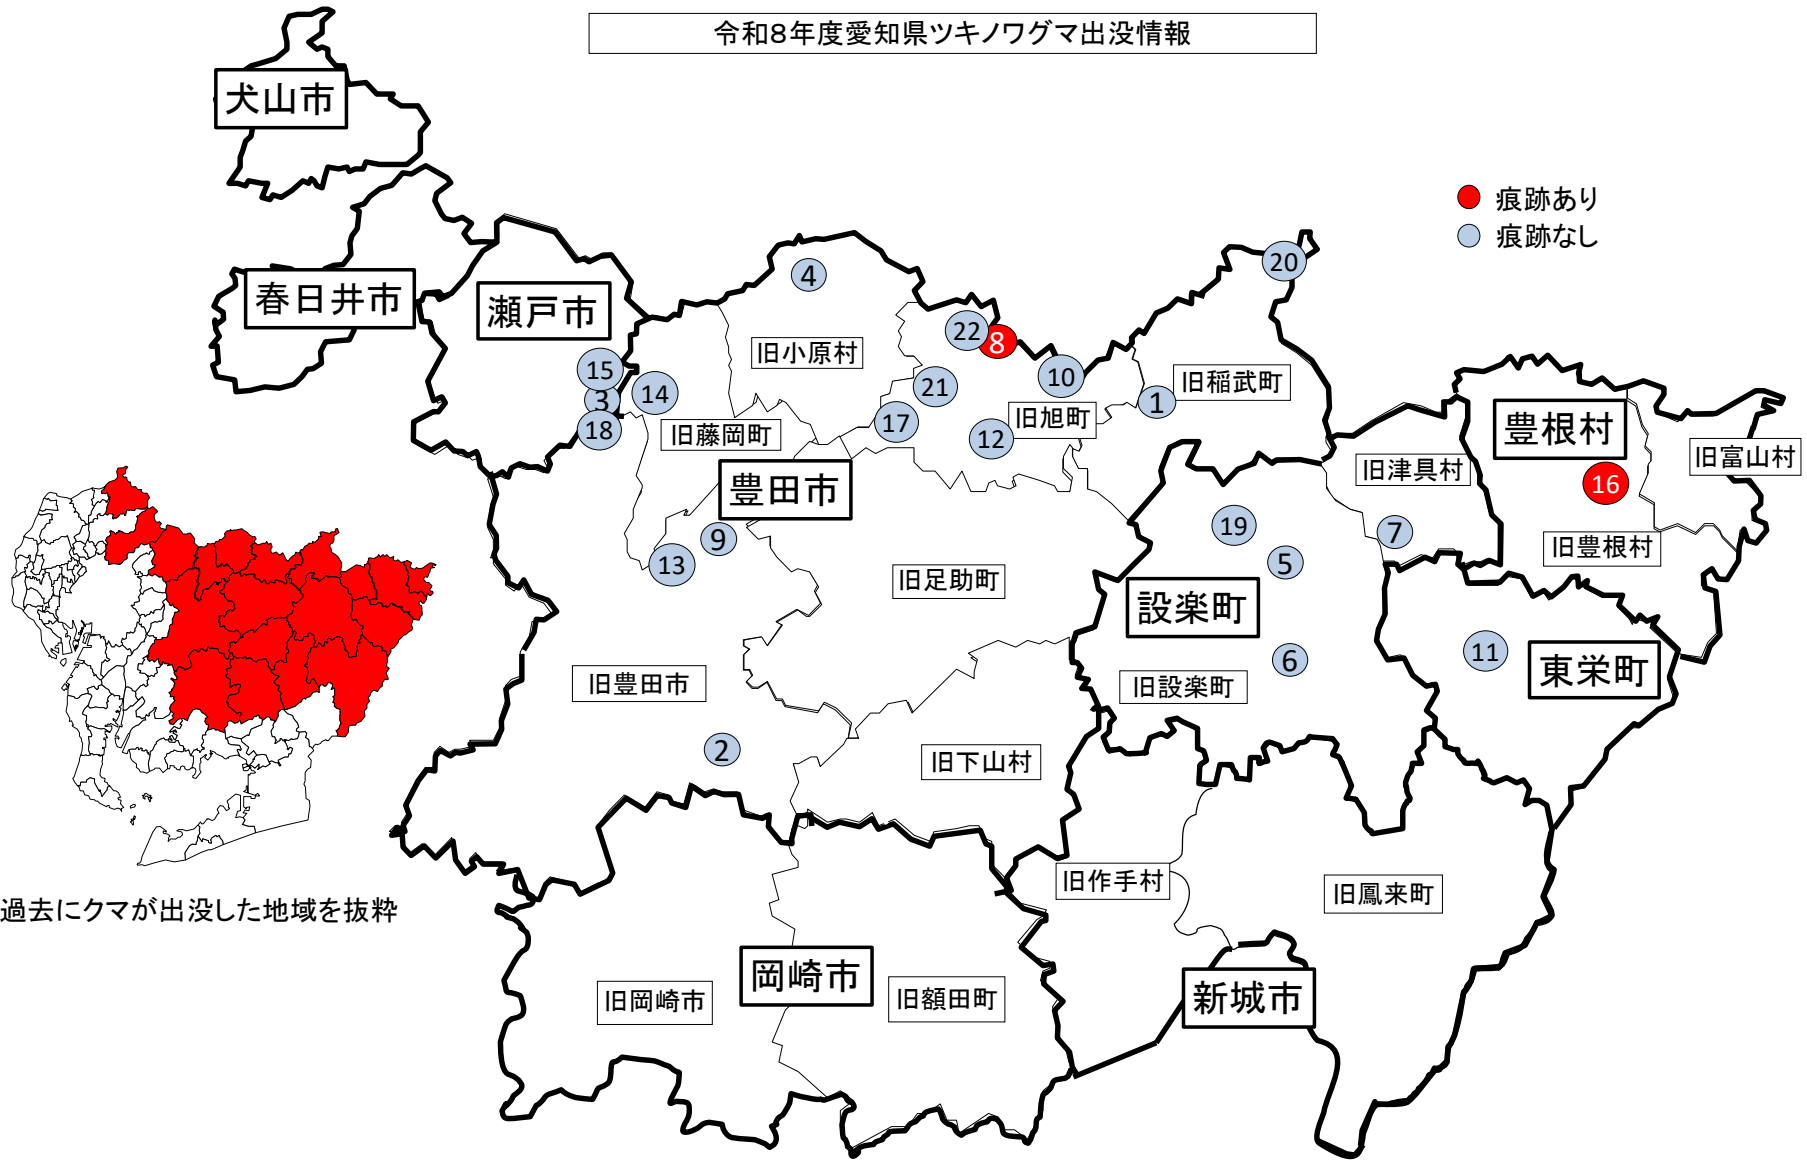

令和8年度愛知県ツキノワグマ出没情報

※令和8年度から、クマらしき動物の出没情報も含んだ形で公表しています。

No	月	日	場 所	目撃状況	痕跡等の有無		被害状況	目撃者等	人身被害	備考
1	4	8	豊田市黒田町一色地内	クマらしき動物が道路上にいるのを建物から目撃した。	無	—	—	住民	—	
2	4	9	豊田市大内町井ノ木沢地内	道路を走行中にクマらしき動物を目撃した。	無	—	—	通行人	—	
3	4	12	瀬戸市上山路町地内	山道を散策中にクマらしき動物を目撃した。	無	—	—	登山者	—	5月27日追加
4	4	13	豊田市小原北町仲田地内	道路を走行中にクマらしき動物を目撃した。	無	—	—	住民	—	
5	4	22	設楽町東納庫地内	道路を走行中にクマらしき動物を目撃した。	無	—	—	通行人	—	
6	4	23	設楽町松戸地内	クマらしき動物を道路で目撃した。	無	—	—	住民	—	
7	4	25	設楽町津具地内	クマらしき動物を道路で目撃した。	無	—	—	住民	—	
8	5	6	豊田市時瀬町南垣内地内	道路を走行中にクマ1頭を目撃した。	有	—	—	住民	—	ドライブレコーダーに記録
9	5	10	豊田市東広瀬町太郎洞地内	道路を走行中にクマらしき動物を目撃した。	無	—	—	住民	—	
10	5	12	豊田市小滝野町発記地内	道路を走行中にクマらしき動物を目撃した。	無	—	—	住民	—	
11	5	13	東栄町大字中設楽長畑地内	道路を走行中にクマらしき動物を目撃した。	無	—	—	住民	—	
12	5	14	豊田市押井町紺坂地内	道路を走行中にクマらしき動物を目撃した。	無	—	—	住民	—	
13	5	19	豊田市枝下町百田地内	道路を走行中にクマらしき動物を目撃した。	無	—	—	住民	—	
14	5	20	豊田市折平町上赤土地内	クマらしき動物が山の法面にいるのを目撃した。	無	—	—	住民	—	
15	5	20	瀬戸市上山路町地内	山道を散策中にクマらしき動物を目撃した。	無	—	—	登山者	—	
16	5	22	豊根村三沢地内	道路を走行中にクマ1頭を目撃した。	有	—	—	住民	—	
17	5	24	豊田市東萩平町浜井場地内	民家の裏山でクマらしき動物を目撃した。	無	—	—	住民	—	
18	5	26	豊田市広幡町深山地内	山道を散策中にクマらしき動物を目撃した。	無	—	—	登山者	—	
19	5	29	設楽町東納庫地内	道路を走行中にクマらしき動物を目撃した。	無	—	—	通行人	—	
20	5	31	豊田市大野瀬町イタサワグチ地内	道路を走行中にクマらしき動物を目撃した。	無	—	—	通行人	—	
21	6	2	豊田市小田町墓ノ入地内	道路を走行中にクマらしき動物を目撃した。	無	—	—	住民	—	
22	6	7	豊田市浅谷町下万場地内	山際の畑でクマらしき動物を目撃した。	無	—	—	住民	—	

令和8年度愛知県ツキノワグマ出没情報

※過去にクマが出没した地域を抜粋