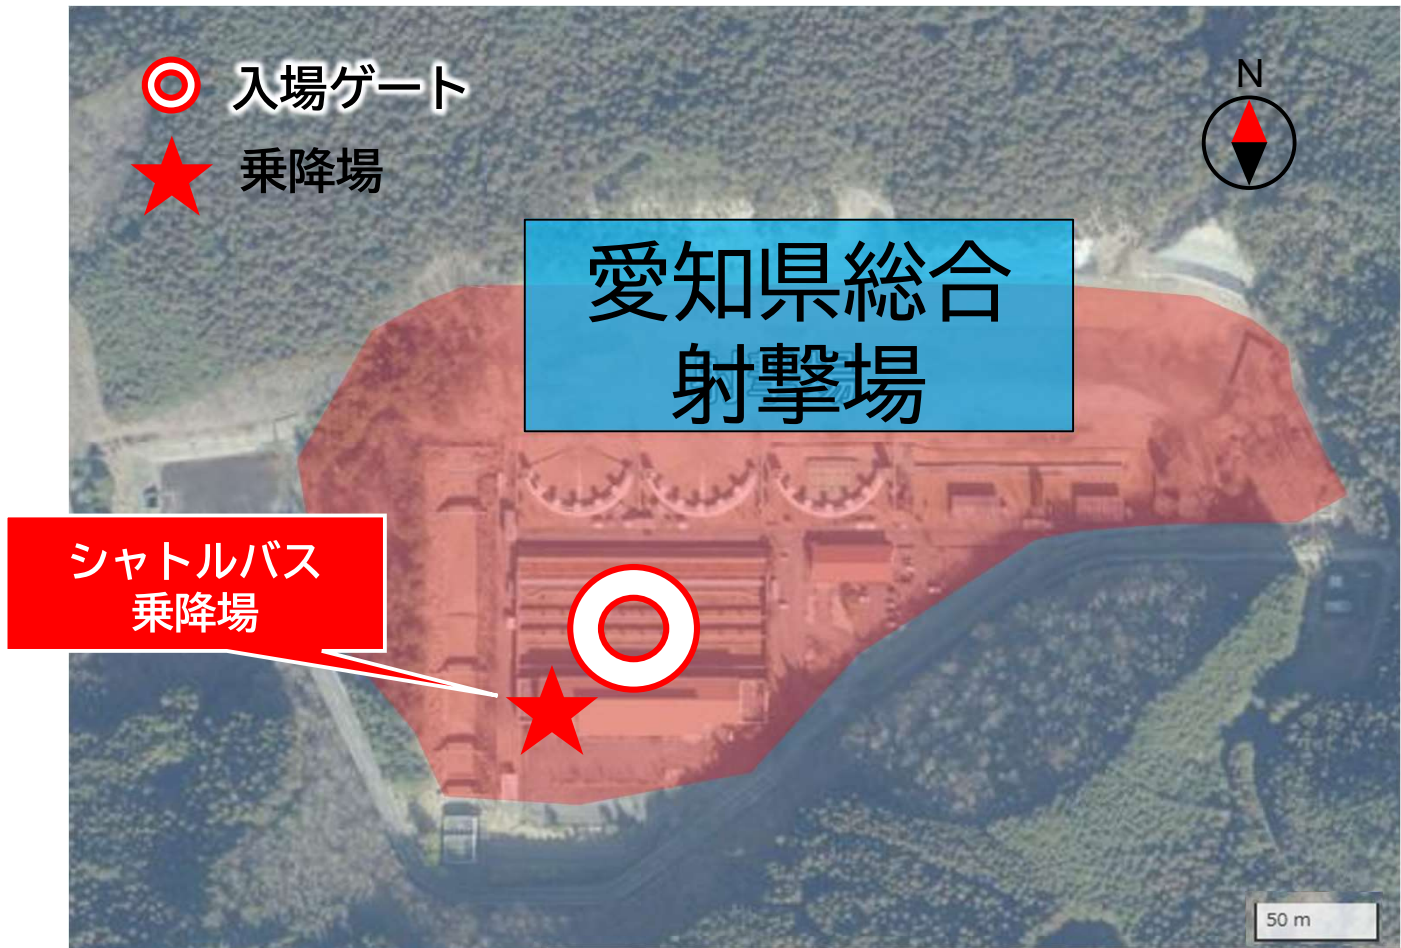

シャトルバス乗降場 < 駐車場からのパークアンドバスライド >

駐車場	会場まで	住所
羽布小学校跡地	シャトルバス約15分	豊田市大桑町コンデ嶋

[注] 地理院地図Vector (写真) を加工して作成

運行時間

羽布小学校跡地	所用時間：片道約15分	愛知県総合射撃場
競技開始2時間前頃～ 運行開始 (予定)		

駐車場利用にあたっての注意事項

- 駐車場の利用にあたっては、**WEBサイトでの事前予約**が必要になります。予約証を事前に印刷の上、外から見えるように車内に掲示してください。
- 予約なしの無断駐車については、ただちに警察に通報させていただきます。
- 敷地内での盗難及び事故等につきましては、一切責任を負いません。

シャトルバス乗降場 <会場側>

●(会場)愛知県総合射撃場

※入場ゲートは降車後すぐのところですよ。

[注] 地理院地図Vector (写真) を加工して作成

運行時間

羽布小学校跡地	所用時間：片道約15分	愛知県総合射撃場
		最終競技終了後 運行終了 (予定)

※ 定員には限りがあります。乗車人数によってはお待ちいただく場合がありますので、時間に余裕を持ってご利用ください。