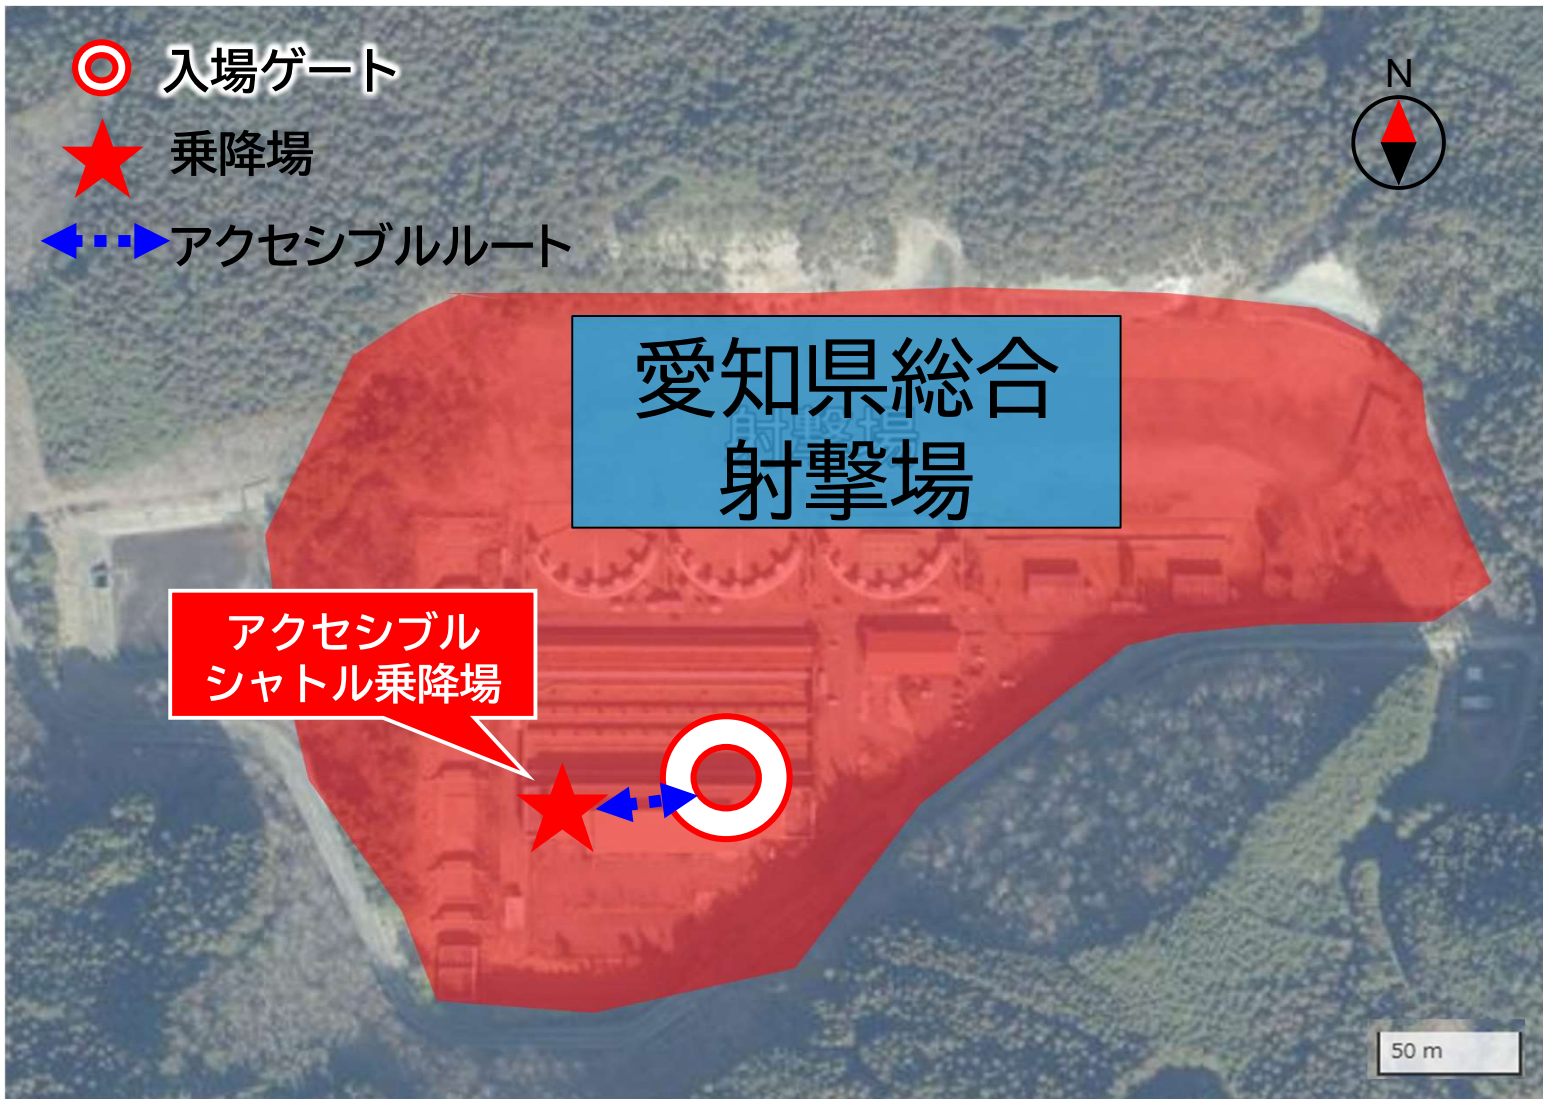

## アクセシブルシャトル乗降場〈駐車場側〉

駐車場	会場まで	住所
羽布小学校跡地	シャトルバス約15分	豊田市大桑町コンデ嶋

※パーク&バスライド用駐車場と同じ場所です※

※ご自身で駐車場までお越しください※

※現地スタッフに「アクセシブルシャトル利用」とお伝えください※

[注] 地理院地図Vector (写真) を加工して作成

## アクセシブルシャトル乗降場 <会場側>

### ●(会場)愛知県総合射撃場

※羽布小学校跡地まで約15分になります。  
乗車前にトイレ等はお済ませください。

※入場ゲートは降車後すぐのところですよ。

[注] 地理院地図Vector (写真) を加工して作成