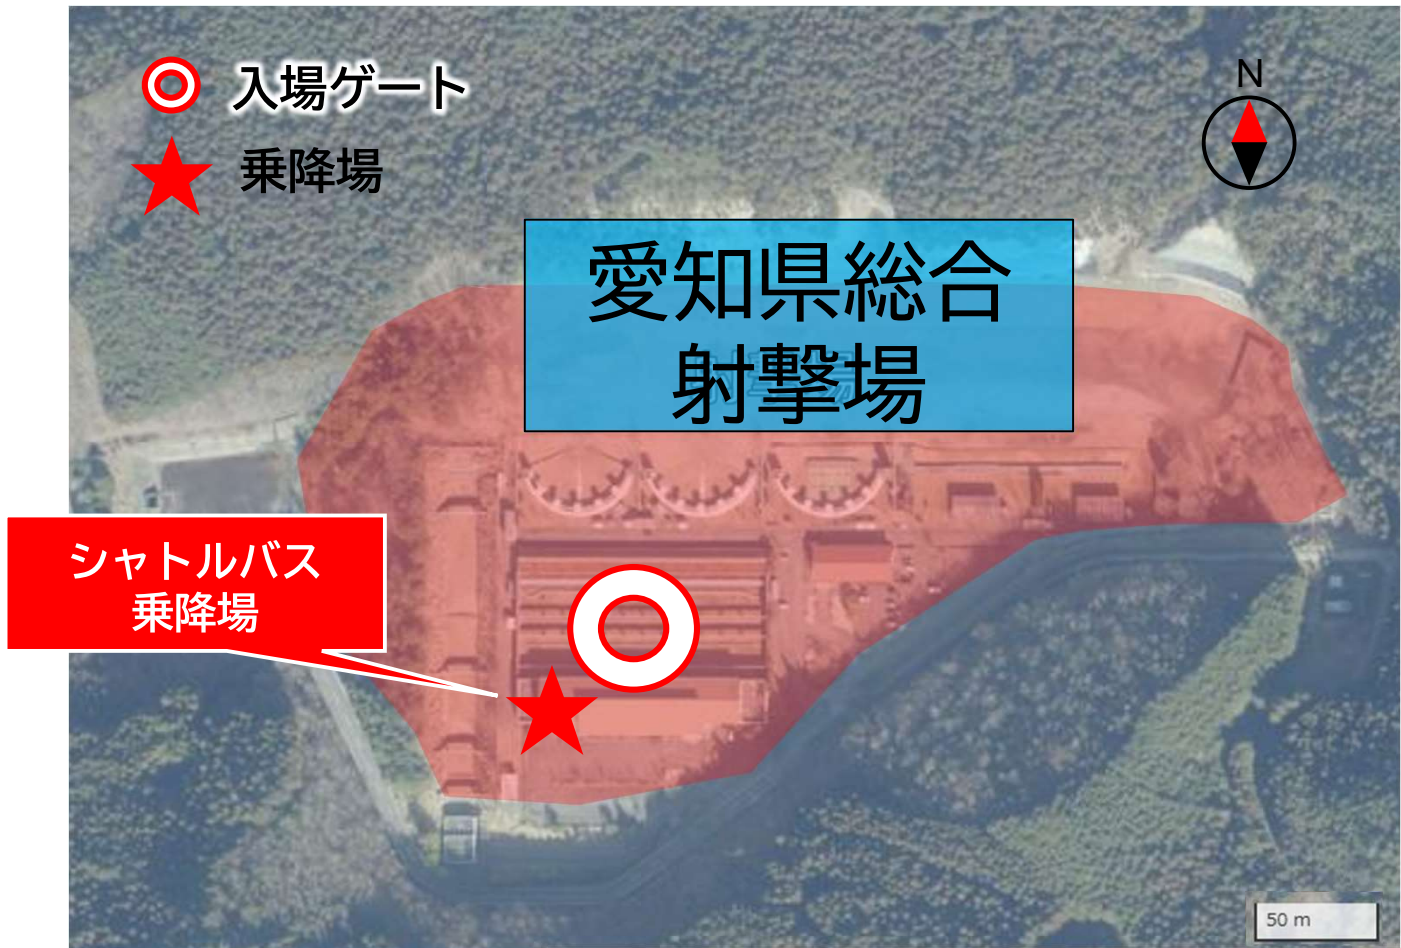

シャトルバス乗降場 < 駅側 >

- 愛知環状鉄道・愛知高速交通東部丘陵線(リニモ)
八草駅ロータリー（2番出口より徒歩1分）

※会場までバスで約60分になります。降車後には会場に入るためのセキュリティチェック等に時間がかかる可能性もございますので、乗車前にトイレ等はお済ませください。

[注] 地理院地図Vector（白地図）を加工して作成

運行時間

八草駅	所用時間：片道約60分	愛知県総合射撃場
競技開始2時間30分前頃 ～運行開始（予定）	← 運行 →	

- ※ 定員には限りがあります。乗車人数によってはお待ちいただく場合がありますので、時間に余裕を持ってご利用ください。
- ※ 運行本数には限りがあるため、ご乗車いただけない場合がございます。

シャトルバス乗降場 <会場側>

●(会場)愛知県総合射撃場

※八草駅までバスで約60分になります。
乗車前にトイレ等はお済ませください。

※入場ゲートは降車後すぐのところですよ。

[注] 地理院地図Vector (写真) を加工して作成

運行時間

八草駅	所用時間：片道約60分	愛知県総合射撃場
	← 運行 →	最終競技終了後 運行終了 (予定)

※ 定員には限りがあります。乗車人数によってはお待ちいただく場合がありますので、時間に余裕を持ってご利用ください。