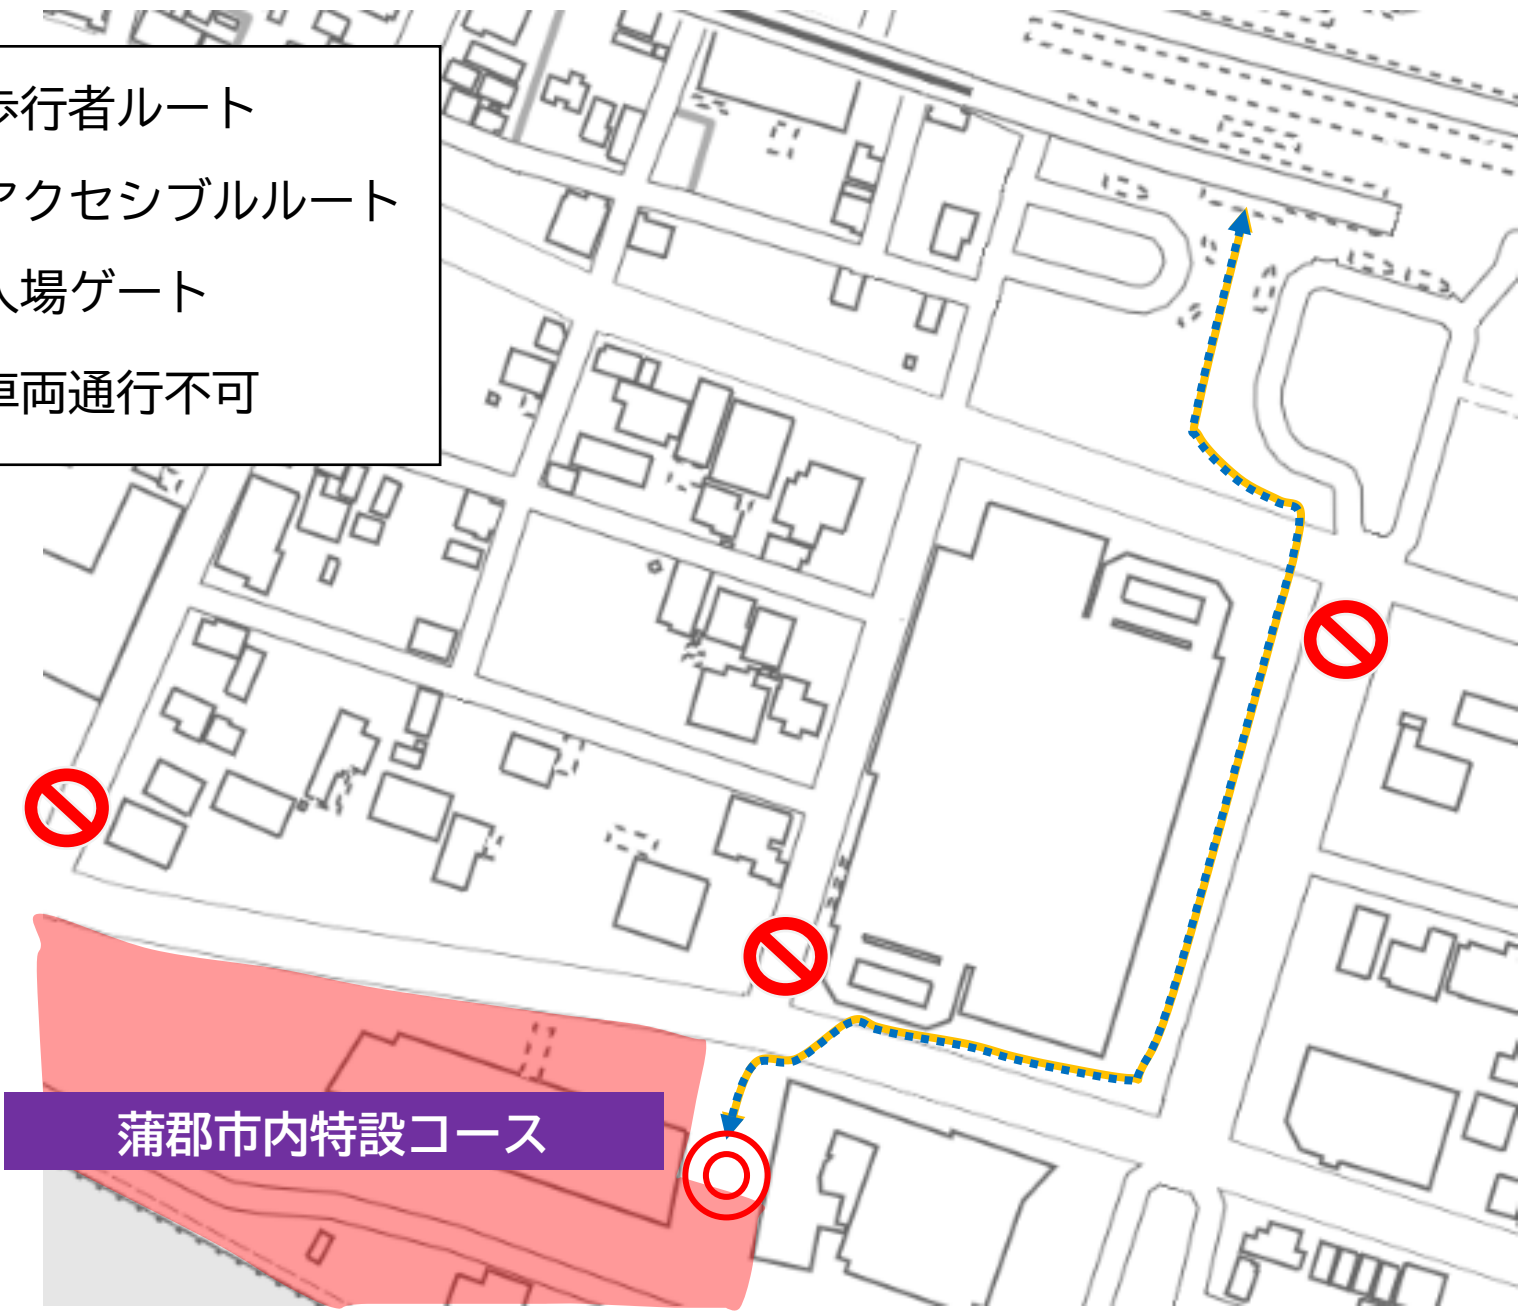

- 歩行者ルート
- アクセシブルルート
- ⊙ 入場ゲート
- ⊘ 車両通行不可

蒲郡市内特設コース