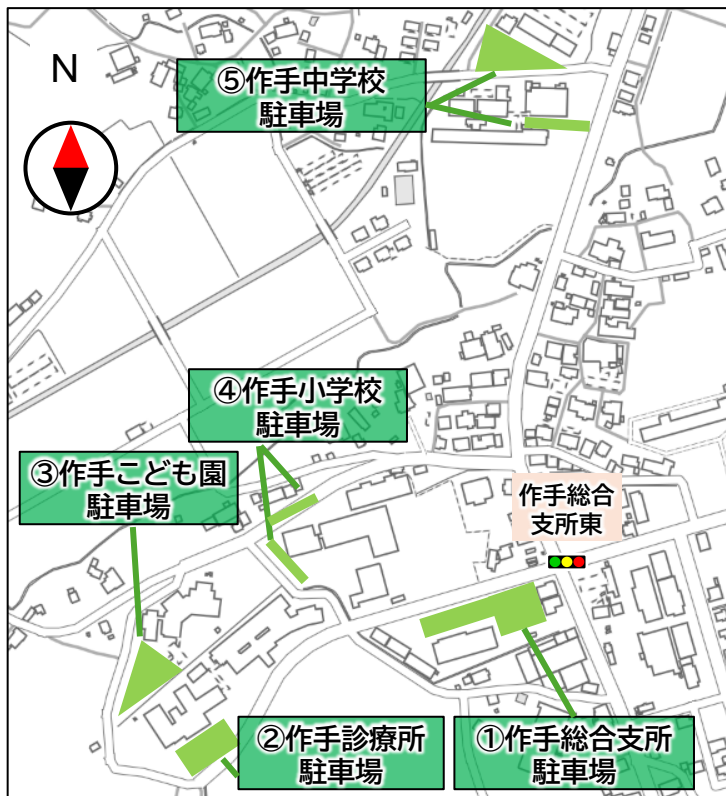

駐車場のご案内

	駐車場	メイン会場（鬼久保ふれあい広場）まで	特記事項
①	新城市役所作手総合支所 駐車場	自転車で 約20分	※つくで交流館利用の方はこちらの駐車場をご利用ください。
②	作手診療所駐車場	自転車で 約20分	—
③	作手こども園駐車場	自転車で 約20分	—
④	作手小学校駐車場	自転車で 約20分	—
⑤	作手中学校駐車場	自転車で 約20分	学校利用者用の駐車場以外に武道場の駐車場も使用可能

駐車場の利用時間

開場	午前7:00～
閉場	競技・セレモニー終了の約60分後

参考：住所

- ① 新城市作手高里字縄手上60番地
- ② 新城市作手高里字縄手上10番地1
- ③ 新城市作手高里字縄手上20番地1
- ④ 新城市作手高里字縄手上32番地
- ⑤ 新城市作手高里字ブック田5番地

[注] 地理院地図Vector（白地図）を加工して作成

駐車場利用にあたっての注意事項

- 駐車場の利用にあたっては、webサイトでの事前予約が必要になります。予約証を事前に印刷の上、外から見えるように車内に掲示してください。
- 予約なしの無断駐車については、ただちに警察に通報させていただきます。
- 敷地内での盗難及び事故等につきましては、一切責任を負いません。