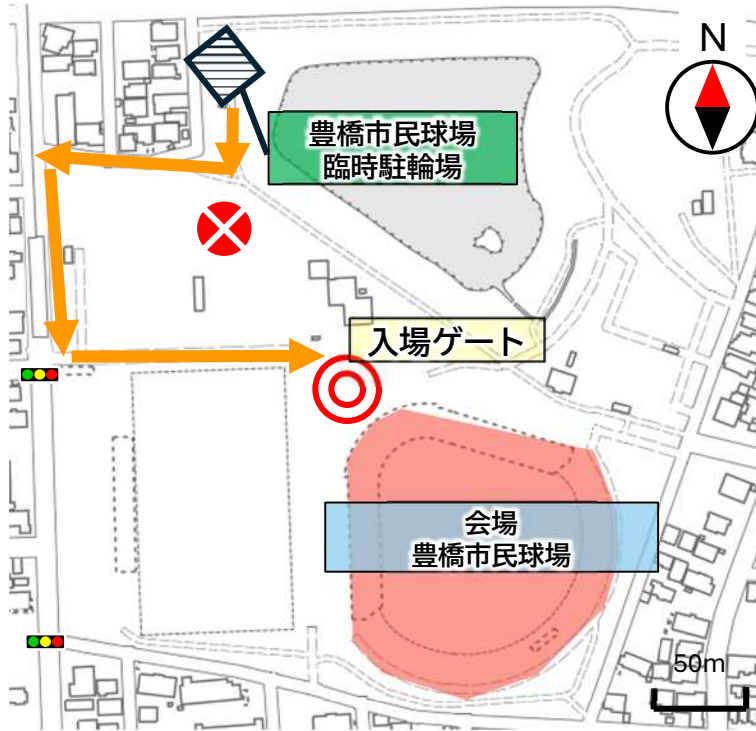

駐輪場のご案内

駐輪場	会場まで	特記事項
豊橋市民球場臨時駐輪場 (水神池付近駐輪場)	徒歩 約5分	—

[注] 地理院地図Vector (白地図) を加工して作成

駐輪場の利用時間

開場	午前10:00~
閉場	原則、競技終了の60分後まで

参考：住所

愛知県豊橋市岩田町

-  歩行者ルート
-  入場ゲート
-  通行不可

駐輪場利用にあたっての注意事項

- 駐輪場の利用時は、各自で整列駐輪にご協力ください。
- 盗難防止のため、必ず各自で施錠をお願いいたします。
- 敷地内での盗難及び事故等につきましては、一切責任を負いません。

駐輪場のご案内

駐輪場	会場まで	特記事項
豊橋市民球場臨時駐輪場 (豊岡中学校臨時駐輪場)	徒歩 約10分	—

[注] 地理院地図Vector (白地図) を加工して作成

駐輪場の利用時間

開場	午前10:45～(9/21～23,26) 午後17:45～(9/25) 午後16:00～(9/27)
閉場	競技終了の60分後まで

参考：住所

愛知県豊橋市中岩田1丁目5-2

-  歩行者ルート
-  入場ゲート
-  通行不可

駐輪場利用にあたっての注意事項

- 駐輪場の利用時は、各自で整列駐輪にご協力ください。
- 盗難防止のため、必ず各自で施錠をお願いいたします。
- 敷地内での盗難及び事故等につきましては、一切責任を負いません。