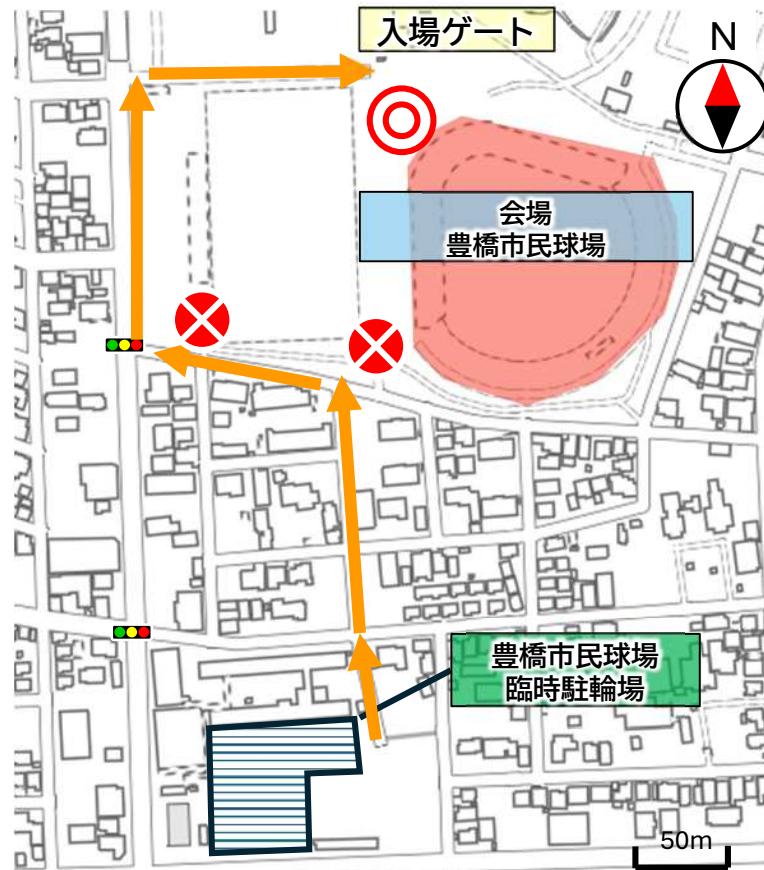

駐輪場のご案内

駐輪場	会場まで	特記事項
豊橋市民球場臨時駐輪場 (水神池付近駐輪場)	徒歩 約5分	—

[注] 地理院地図Vector (白地図) を加工して作成

駐輪場の利用時間

開場	午前10:00~
閉場	原則、競技終了の60分後まで

参考：住所

愛知県豊橋市岩田町

-  歩行者ルート
-  入場ゲート
-  通行不可

駐輪場利用にあたっての注意事項

- 駐輪場の利用時は、各自で整列駐輪にご協力ください。
- 盗難防止のため、必ず各自で施錠をお願いいたします。
- 敷地内での盗難及び事故等につきましては、一切責任を負いません。

駐輪場のご案内

駐輪場	会場まで	特記事項
豊橋市民球場臨時駐輪場 (豊岡中学校臨時駐輪場)	徒歩 約10分	—

[注] 地理院地図Vector (白地図) を加工して作成

駐輪場の利用時間

開場	午前10:45～(9/21～23,26) 午後17:45～(9/25) 午後16:00～(9/27)
閉場	競技終了の60分後まで

参考：住所

愛知県豊橋市中岩田1丁目5-2

-  歩行者ルート
-  入場ゲート
-  通行不可

駐輪場利用にあたっての注意事項

- 駐輪場の利用時は、各自で整列駐輪にご協力ください。
- 盗難防止のため、必ず各自で施錠をお願いいたします。
- 敷地内での盗難及び事故等につきましては、一切責任を負いません。