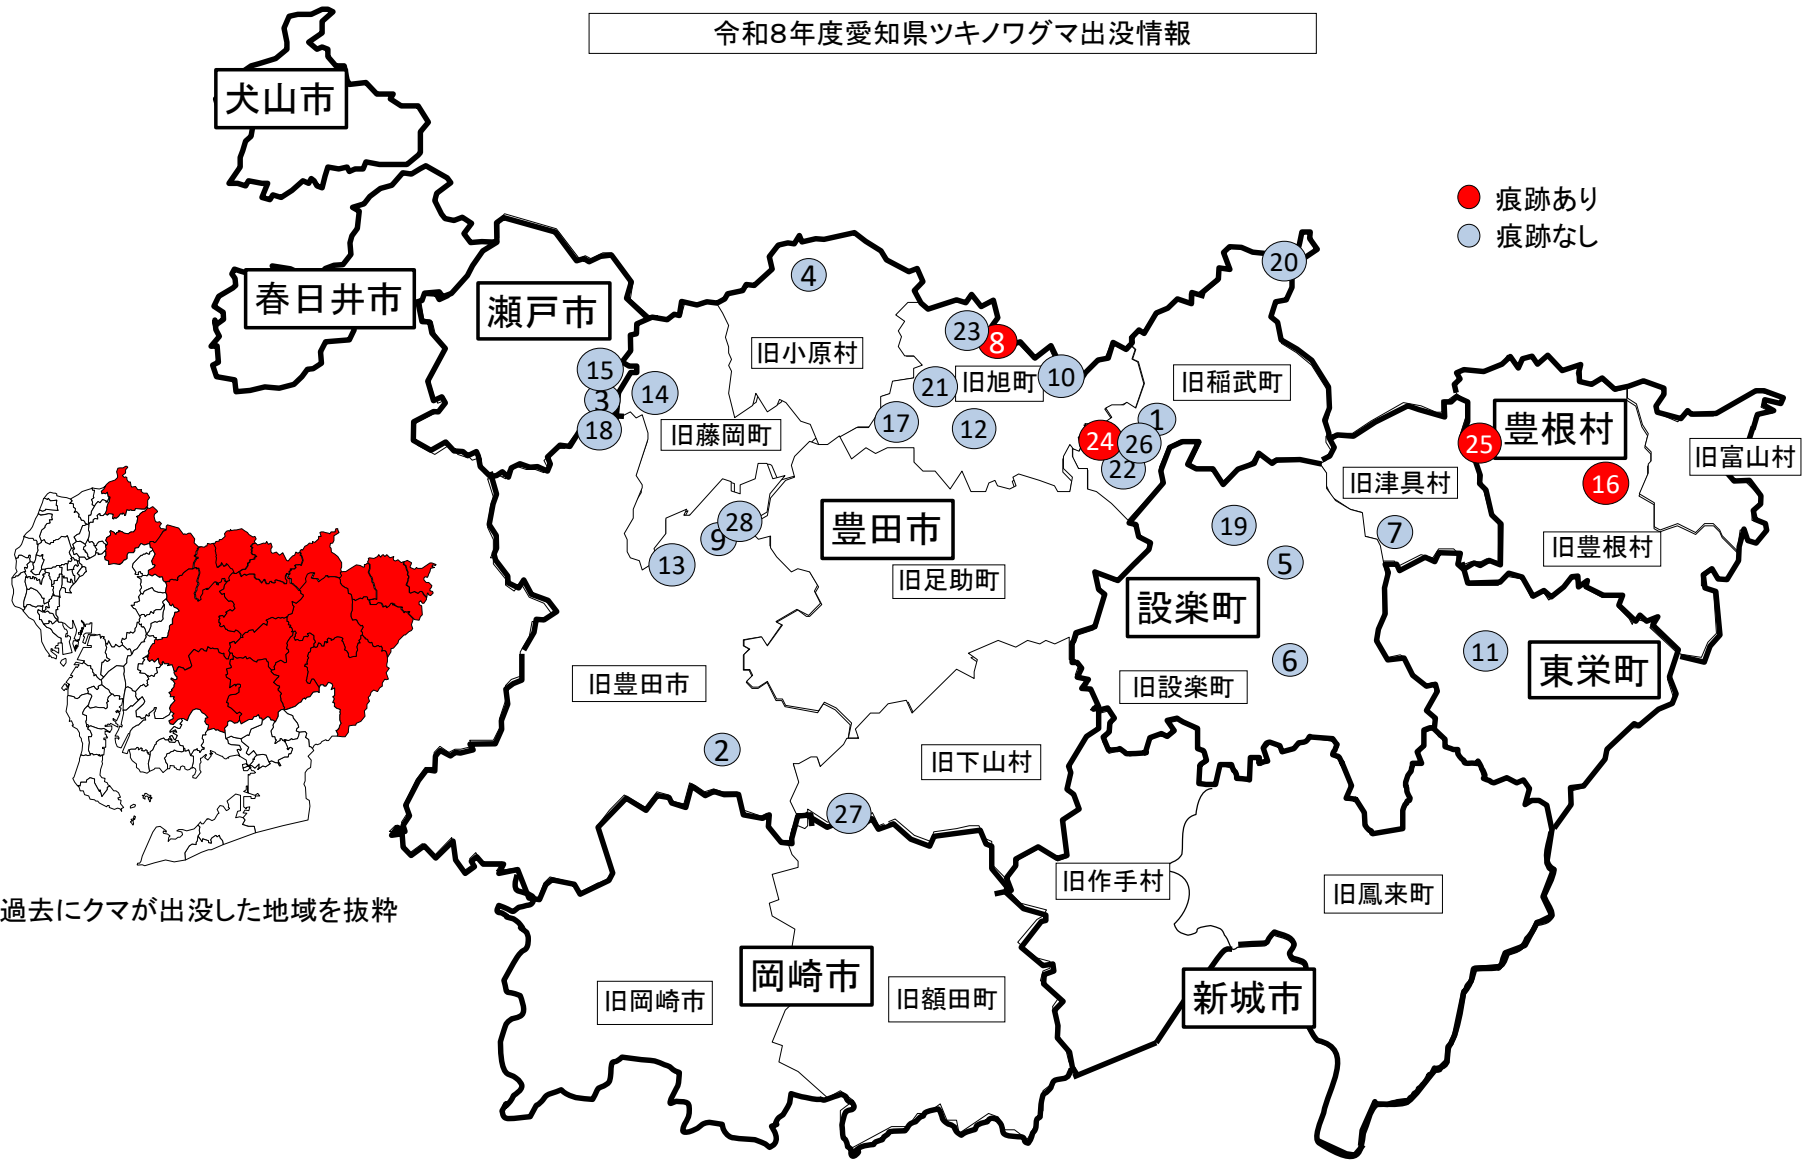

令和8年度愛知県ツキノワグマ出没情報

※令和8年度から、クマらしき動物の出没情報も含んだ形で公表しています。

No	月	日	場 所	目撃状況	痕跡等の有無		被害状況	目撃者等	人身被害	備考
1	4	8	豊田市黒田町一色地内	クマらしき動物が道路上にいるのを建物から目撃した。	無	—	—	住民	—	
2	4	9	豊田市大内町井ノ木沢地内	道路を走行中にクマらしき動物を目撃した。	無	—	—	通行人	—	
3	4	12	瀬戸市上山路町地内	山道を散策中にクマらしき動物を目撃した。	無	—	—	登山者	—	5月27日追加
4	4	13	豊田市小原北町仲田地内	道路を走行中にクマらしき動物を目撃した。	無	—	—	住民	—	
5	4	22	設楽町東納庫地内	道路を走行中にクマらしき動物を目撃した。	無	—	—	通行人	—	
6	4	23	設楽町松戸地内	クマらしき動物を道路で目撃した。	無	—	—	住民	—	
7	4	25	設楽町津具地内	クマらしき動物を道路で目撃した。	無	—	—	住民	—	
8	5	6	豊田市時瀬町南垣内地内	道路を走行中にクマ1頭を目撃した。	有	ドライブレコーダーに記録	—	住民	—	
9	5	10	豊田市東広瀬町太郎洞地内	道路を走行中にクマらしき動物を目撃した。	無	—	—	住民	—	
10	5	12	豊田市小滝野町発記地内	道路を走行中にクマらしき動物を目撃した。	無	—	—	住民	—	
11	5	13	東栄町大字中設楽長畑地内	道路を走行中にクマらしき動物を目撃した。	無	—	—	住民	—	
12	5	14	豊田市押井町紺坂地内	道路を走行中にクマらしき動物を目撃した。	無	—	—	住民	—	
13	5	19	豊田市枝下町百田地内	道路を走行中にクマらしき動物を目撃した。	無	—	—	住民	—	
14	5	20	豊田市折平町上赤土地内	クマらしき動物が山の法面にいるのを目撃した。	無	—	—	住民	—	
15	5	20	瀬戸市上山路町地内	山道を散策中にクマらしき動物を目撃した。	無	—	—	登山者	—	
16	5	22	豊根村三沢地内	道路を走行中にクマ1頭を目撃した。	有	—	—	住民	—	
17	5	24	豊田市東萩平町浜井場地内	民家の裏山でクマらしき動物を目撃した。	無	—	—	住民	—	
18	5	26	豊田市広幡町深山地内	山道を散策中にクマらしき動物を目撃した。	無	—	—	登山者	—	
19	5	29	設楽町東納庫地内	道路を走行中にクマらしき動物を目撃した。	無	—	—	通行人	—	
20	5	31	豊田市大野瀬町イタサワグチ地内	道路を走行中にクマらしき動物を目撃した。	無	—	—	通行人	—	
21	6	2	豊田市小田町墓ノ入地内	道路を走行中にクマらしき動物を目撃した。	無	—	—	住民	—	
22	6	3	豊田市小田木町川下地内	道路を走行中にクマらしき動物を目撃した。	無	—	—	住民	—	6月22日追加
23	6	7	豊田市浅谷町下万場地内	山際の畑でクマらしき動物を目撃した。	無	—	—	住民	—	
24	6	13	豊田市小田木町エ畑地内	川岸でクマの足跡が確認された。	有	足跡	—	釣り人	—	
25	6	23	豊根村坂字場地内	道路を走行中にクマ1頭を目撃した。	有	—	—	住民	—	
26	6	24	豊田市小田木町大水別地内	道路を走行中にクマらしき動物を目撃した。	無	—	—	通行人	—	
27	6	26	豊田市下山田代町下坂佐後地内	道路を走行中にクマらしき動物を目撃した。	無	—	—	住民	—	
28	6	27	豊田市国附町前瀬	道路を走行中にクマらしき動物を目撃した。	無	—	—	住民	—	

令和8年度愛知県ツキノワグマ出没情報

※過去にクマが出没した地域を抜粋