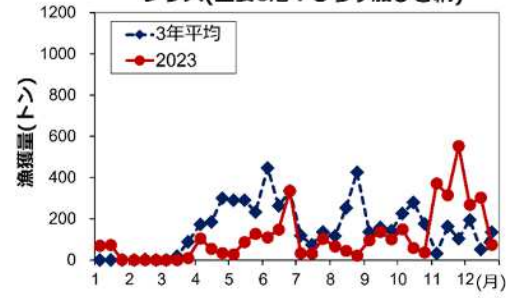

2023年主要魚種の漁獲状況

マイワシ(主要2港：ばっち網)

カタクチワシ(主要2港：ばっち網)

シラス(主要6港：しらす船びき網)

ヨシエビ(底びき網)

クルマエビ(底びき網)

ガザミ(底びき網)

クロダイ(底びき網)