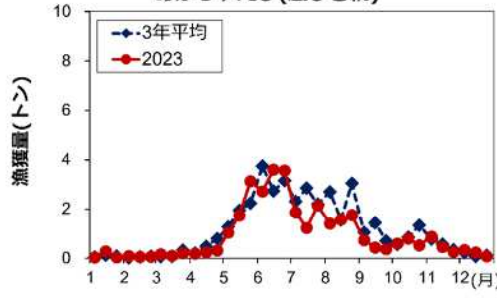

スズキ(底びき網)

マアナゴ(底びき網)

シャコ(底びき網)

あかしゃえび(底びき網)

かれい類(底びき網)

マダイ(底びき網)

ヒラメ(底びき網)

たこ類(底びき網)