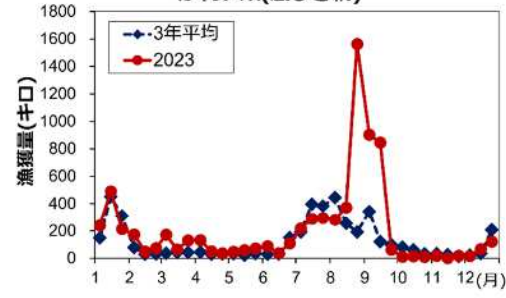

スズキ(底びき網)

マアナゴ(底びき網)

シャコ(底びき網)

あかしゃえび(底びき網)

かれい類(底びき網)

マダイ(底びき網)

ヒラメ(底びき網)

たこ類(底びき網)