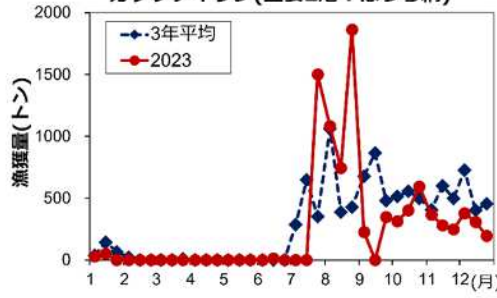

2023年主要魚種の漁獲状況

マイワシ(主要2港：ばっち網)

カタクチワシ(主要2港：ばっち網)

シラス(主要6港：しらす船びき網)

ヨシエビ(底びき網)

クルマエビ(底びき網)

ガザミ(底びき網)

クロダイ(底びき網)