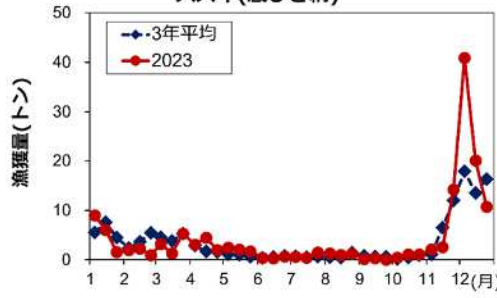

2023年主要魚種の漁獲状況

スズキ(底びき網)