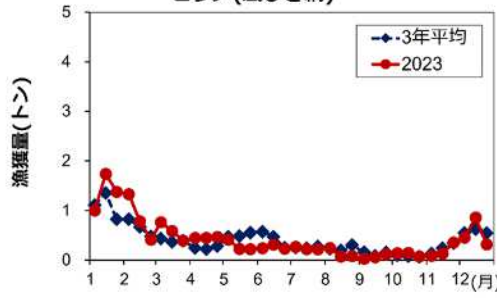

スズキ(底びき網)

マアナゴ(底びき網)

シャコ(底びき網)

あかしゃえび(底びき網)

かれい類(底びき網)

マダイ(底びき網)

ヒラメ(底びき網)

たこ類(底びき網)