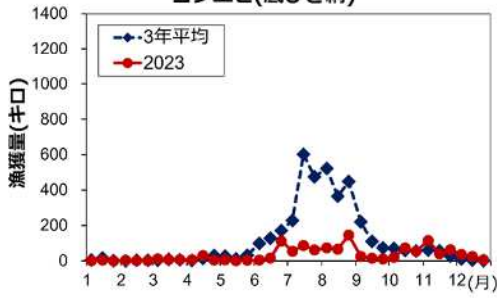

2023年主要魚種の漁獲状況

マイワシ(主要2港：ばっち網)

カタクチワシ(主要2港：ばっち網)

シラス(主要6港：しらす船びき網)

ヨシエビ(底びき網)

クルマエビ(底びき網)

ガザミ(底びき網)

クロダイ(底びき網)