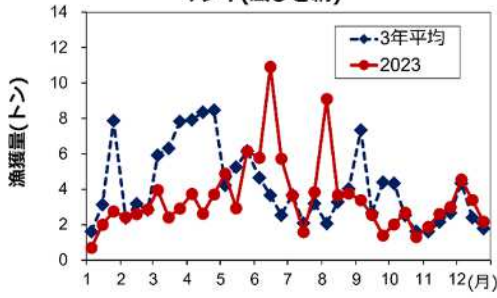

スズキ(底びき網)

マアナゴ(底びき網)

シャコ(底びき網)

あかしゃえび(底びき網)

かれい類(底びき網)

マダイ(底びき網)

ヒラメ(底びき網)

たこ類(底びき網)