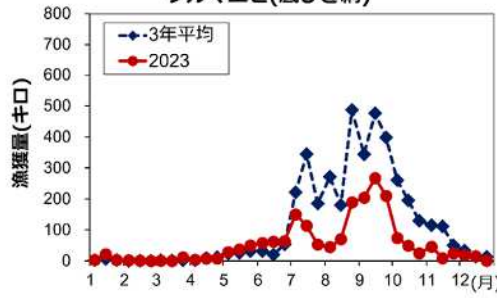

2023年主要魚種の漁獲状況

マイワシ(主要2港：ばっち網)

カタクチワシ(主要2港：ばっち網)

シラス(主要6港：しらす船びき網)

ヨシエビ(底びき網)

クルマエビ(底びき網)

ガザミ(底びき網)

クロダイ(底びき網)