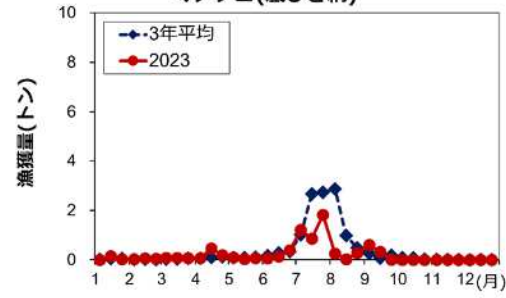

マアナゴ(底びき網)