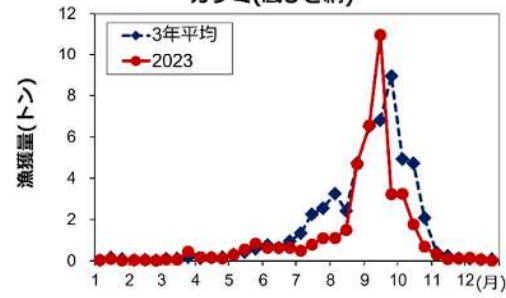

2023年主要魚種の漁獲状況

マイワシ(主要2港：ばっち網)

カタクチワシ(主要2港：ばっち網)

シラス(主要6港：しらす船びき網)

ヨシエビ(底びき網)

クルマエビ(底びき網)

ガザミ(底びき網)

クロダイ(底びき網)