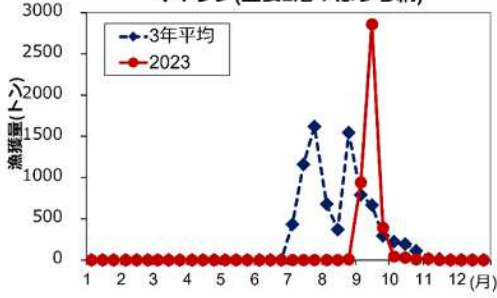

2023年主要魚種の漁獲状況

マイワシ(主要2港：ばっち網)

カタクチワシ(主要2港：ばっち網)

シラス(主要6港：しらす船びき網)

ヨシエビ(底びき網)

クルマエビ(底びき網)

ガザミ(底びき網)

クロダイ(底びき網)