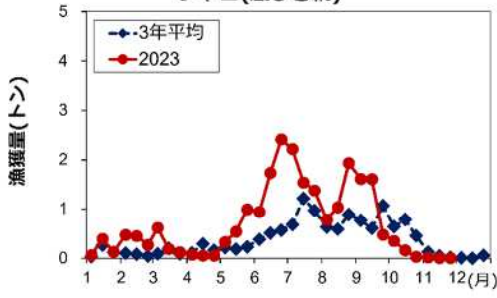

2023年主要魚種の漁獲状況

シャコ(底びき網)