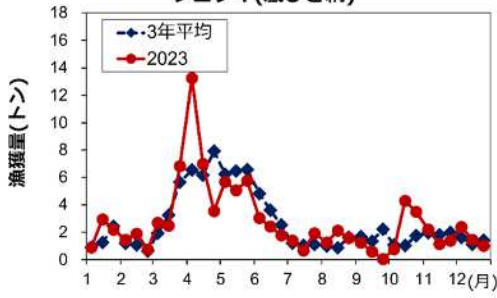

2023年主要魚種の漁獲状況

マイワシ(主要2港：ばっち網)

カタクチワシ(主要2港：ばっち網)

シラス(主要6港：しらす船びき網)

ヨシエビ(底びき網)

クルマエビ(底びき網)

ガザミ(底びき網)

クロダイ(底びき網)