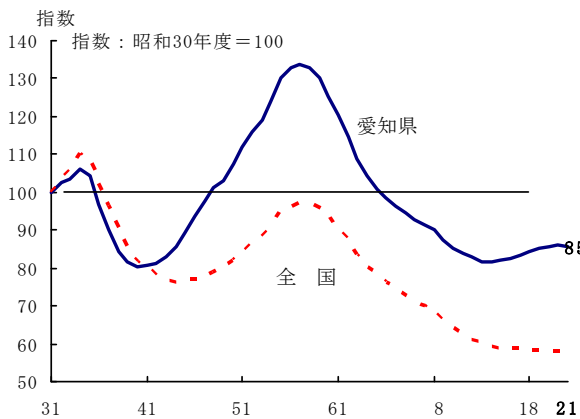

グラフでみるあいちの学校

<在学者数等の推移>

在学者数の推移

小学校児童数(指数)の推移

女性教員の割合の推移

全児童生徒数に占める理由別長期欠席者数の推移（小学校・中学校）

<園児・児童・生徒・教員の状況>

1学級当たり児童生徒数

本務教員1人当たり園児児童生徒数

全児童生徒数に占める不登校者の割合

<進路の状況>

中学校卒業生

高等学校卒業生