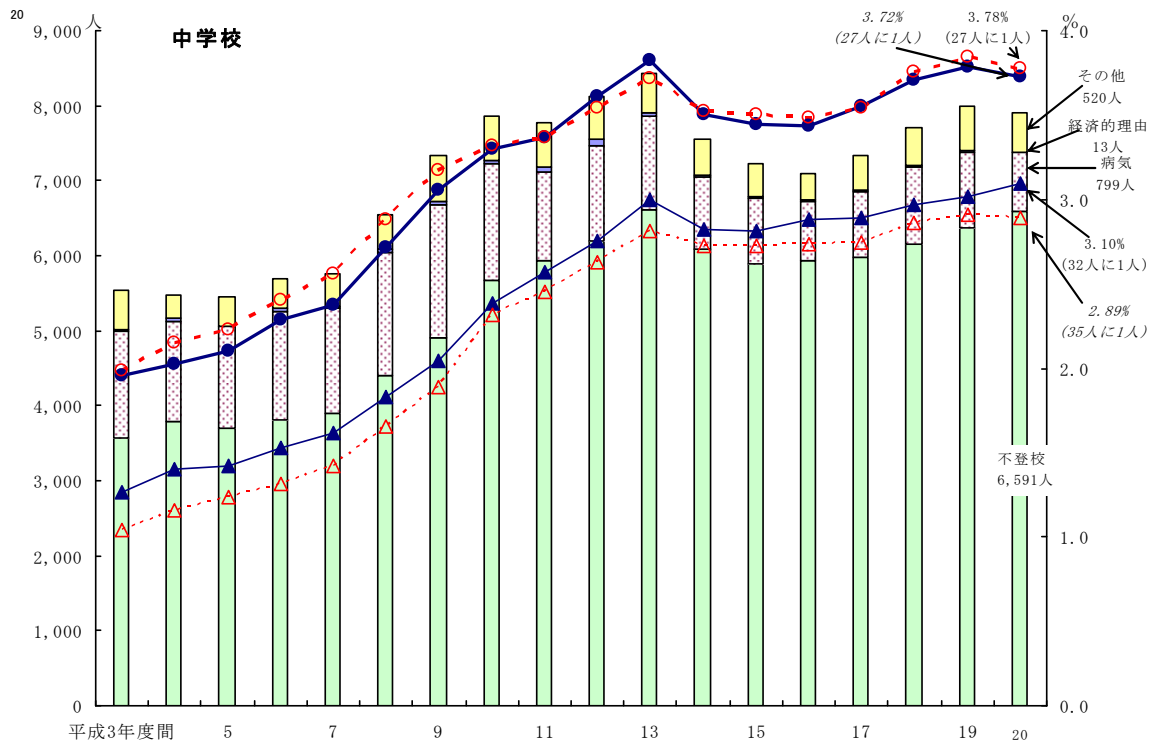

グラフでみるあいちの学校

<在学者数等の推移>

在学者数の推移

小学校児童数(指数)の推移

女性教員の割合の推移

全児童生徒数に占める理由別長期欠席者数の推移（小学校・中学校）

<園児・児童・生徒・教員の状況>

1学級当たり児童生徒数

本務教員1人当たり園児児童生徒数

全児童生徒数に占める不登校者の割合

<進路の状況>

中学校卒業生

高等学校卒業生