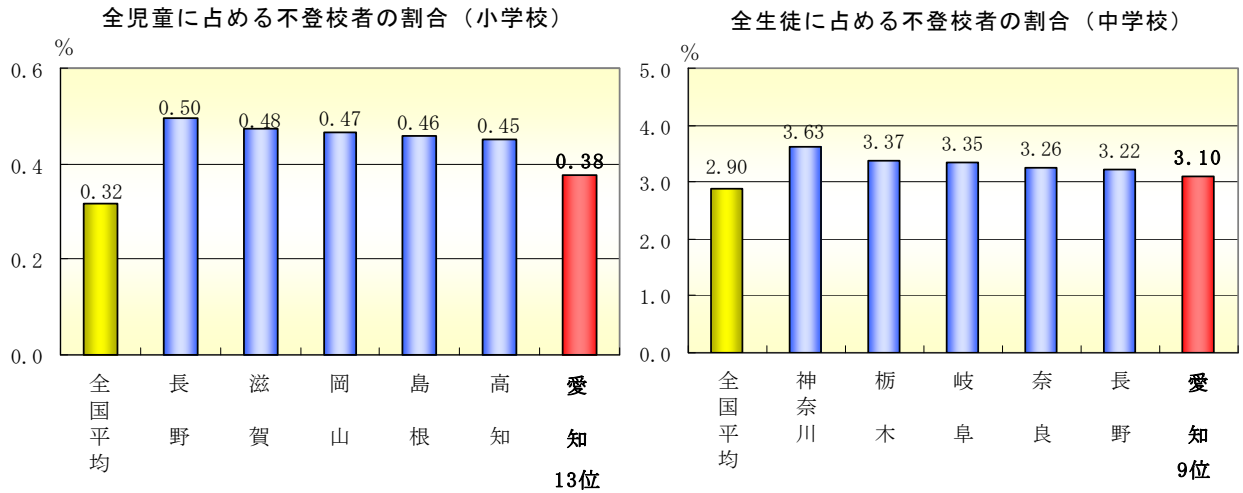

全児童生徒数に占める不登校者の割合