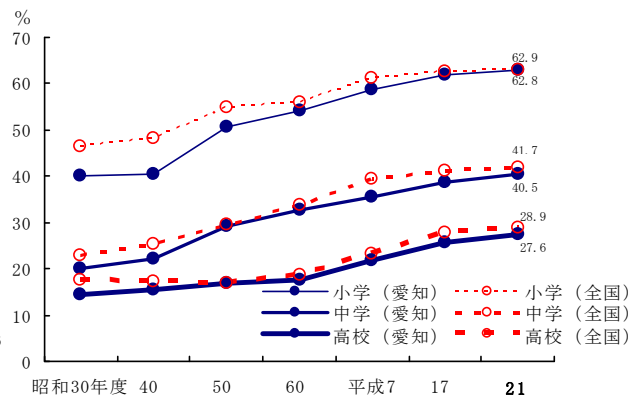

グラフでみるあいちの学校

<在学者数等の推移>

在学者数の推移

小学校児童数(指数)の推移

女性教員の割合の推移

全児童生徒数に占める理由別長期欠席者数の推移（小学校・中学校）

<園児・児童・生徒・教員の状況>

1学級当たり児童生徒数

本務教員1人当たり園児児童生徒数

全児童生徒数に占める不登校者の割合

<進路の状況>

中学校卒業生

高等学校卒業生