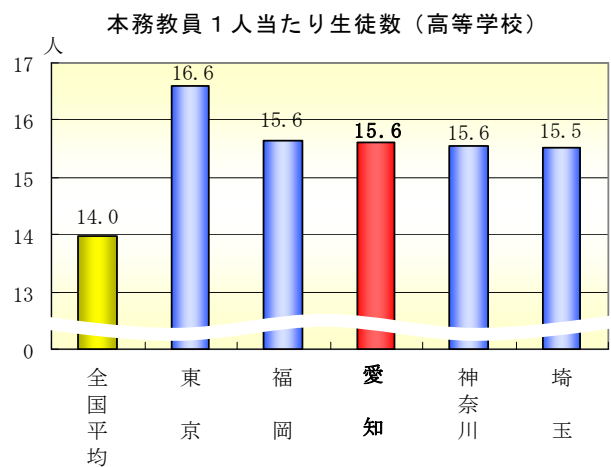

グラフでみるあいちの学校

<在学者数等の推移>

在学者数の推移

小学校児童数(指数)の推移

女性教員の割合の推移

全児童生徒数に占める理由別長期欠席者数の推移（小学校・中学校）

<園児・児童・生徒・教員の状況>

1学級当たり児童生徒数

本務教員1人当たり園児児童生徒数

全児童生徒数に占める不登校者の割合

<進路の状況>

中学校卒業生

高等学校卒業生