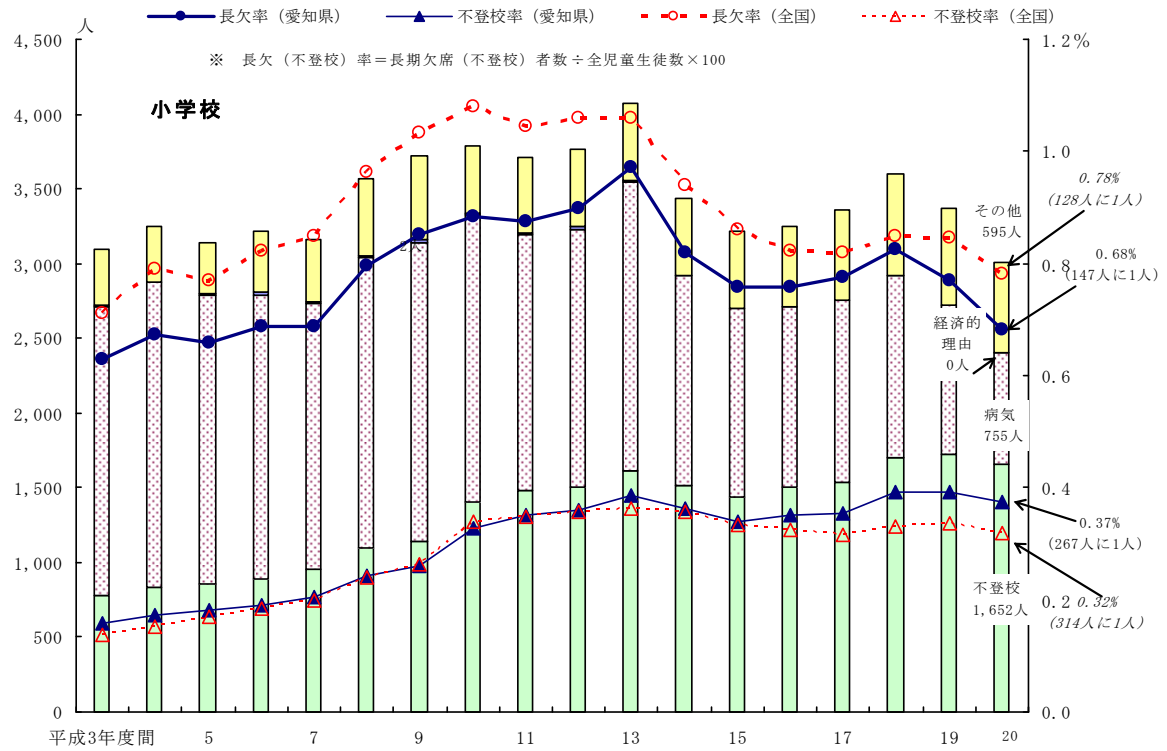

グラフでみるあいちの学校

<在学者数等の推移>

在学者数の推移

小学校児童数(指数)の推移

女性教員の割合の推移

全児童生徒数に占める理由別長期欠席者数の推移（小学校・中学校）

<園児・児童・生徒・教員の状況>

1学級当たり児童生徒数

本務教員1人当たり園児児童生徒数

全児童生徒数に占める不登校者の割合

<進路の状況>

中学校卒業生

高等学校卒業生