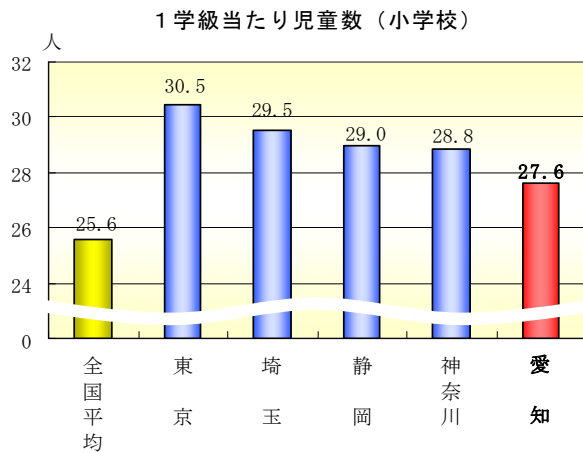

グラフでみるあいちの学校

<在学者数等の推移>

在学者数の推移

小学校児童数(指数)の推移

女性教員の割合の推移

全児童生徒数に占める理由別長期欠席者数の推移（小学校・中学校）

<園児・児童・生徒・教員の状況>

1学級当たり児童生徒数

本務教員1人当たり園児児童生徒数

全児童生徒数に占める不登校者の割合

<進路の状況>

中学校卒業生

高等学校卒業生