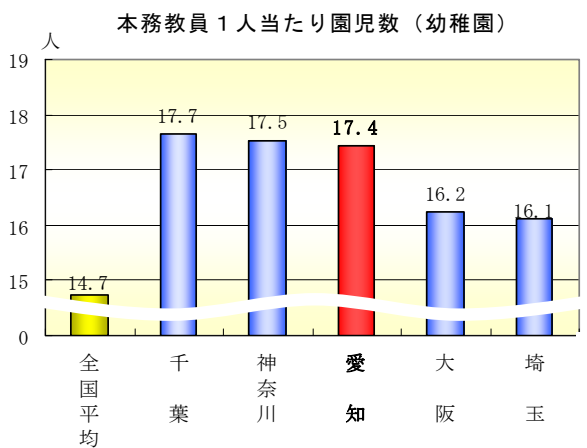

グラフでみるあいちの学校

<在学者数等の推移>

在学者数の推移

小学校児童数(指数)の推移

女性教員の割合の推移

全児童生徒数に占める理由別長期欠席者数の推移（小学校・中学校）

<園児・児童・生徒・教員の状況>

1学級当たり児童生徒数

本務教員1人当たり園児児童生徒数

全児童生徒数に占める不登校者の割合

<進路の状況>

中学校卒業生

高等学校卒業生