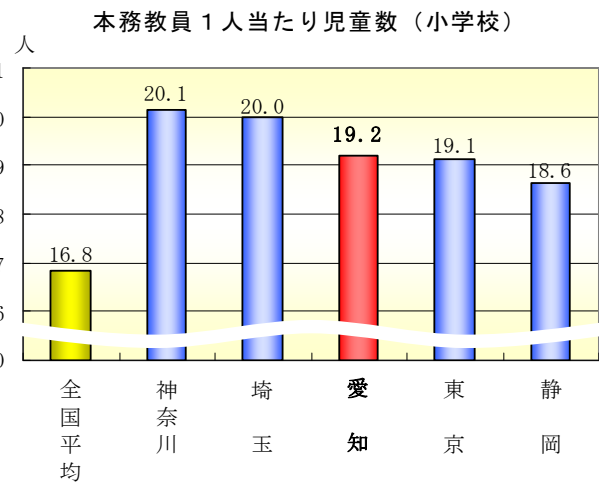

グラフでみるあいちの学校

<在学者数等の推移>

在学者数の推移

小学校児童数(指数)の推移

女性教員の割合の推移

全児童生徒数に占める理由別長期欠席者数の推移（小学校・中学校）

<園児・児童・生徒・教員の状況>

1学級当たり児童生徒数

本務教員1人当たり園児児童生徒数

全児童生徒数に占める不登校者の割合

<進路の状況>

中学校卒業生

高等学校卒業生