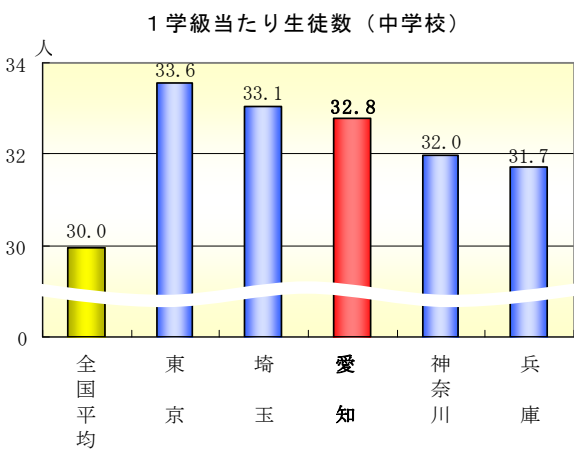

グラフでみるあいちの学校

<在学者数等の推移>

在学者数の推移

小学校児童数(指数)の推移

女性教員の割合の推移

全児童生徒数に占める理由別長期欠席者数の推移（小学校・中学校）

<園児・児童・生徒・教員の状況>

1学級当たり児童生徒数

本務教員1人当たり園児児童生徒数

全児童生徒数に占める不登校者の割合

<進路の状況>

中学校卒業生

高等学校卒業生