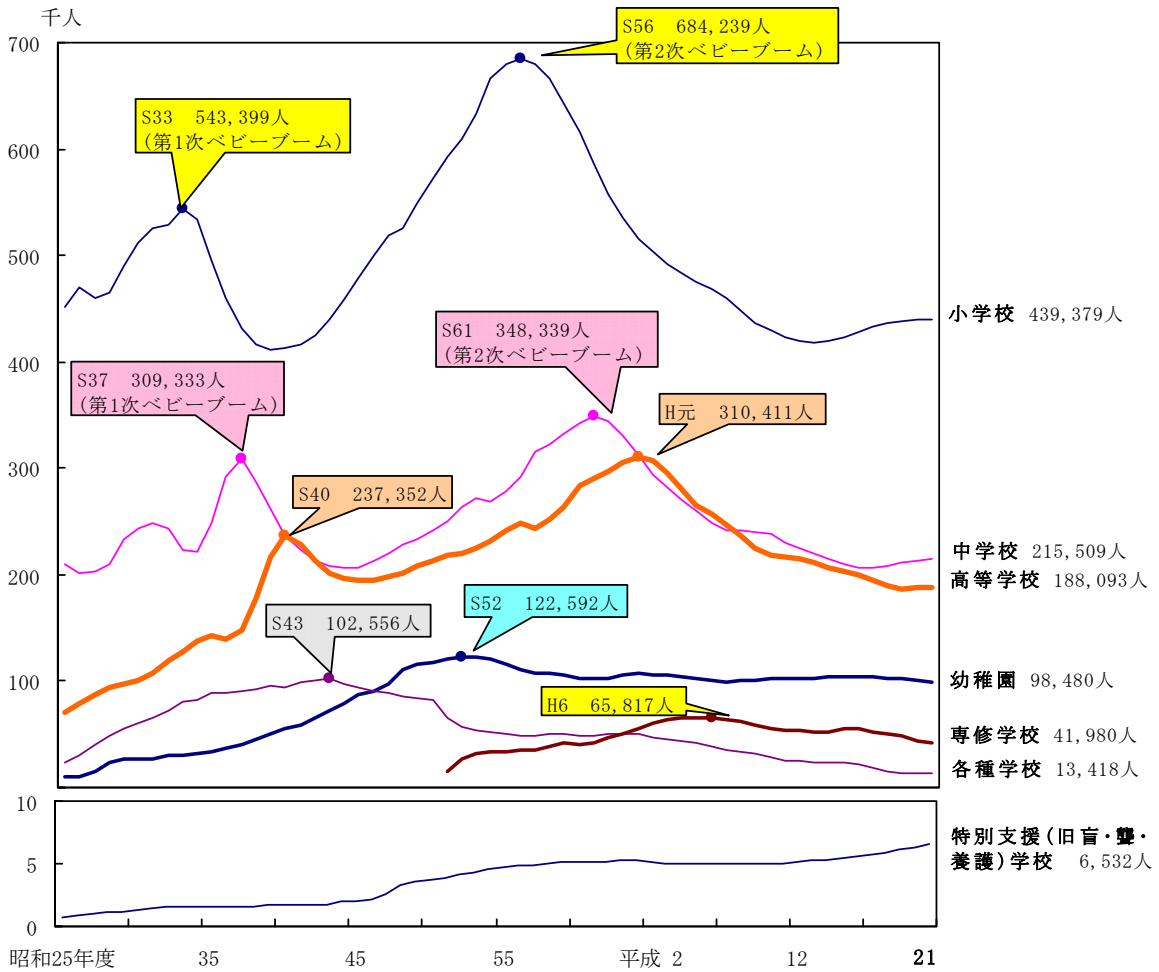

グラフでみるあいちの学校

<在学者数等の推移>

在学者数の推移

小学校児童数(指数)の推移

女性教員の割合の推移

全児童生徒数に占める理由別長期欠席者数の推移（小学校・中学校）

<園児・児童・生徒・教員の状況>

1学級当たり児童生徒数

本務教員1人当たり園児児童生徒数

全児童生徒数に占める不登校者の割合

<進路の状況>

中学校卒業生

高等学校卒業生