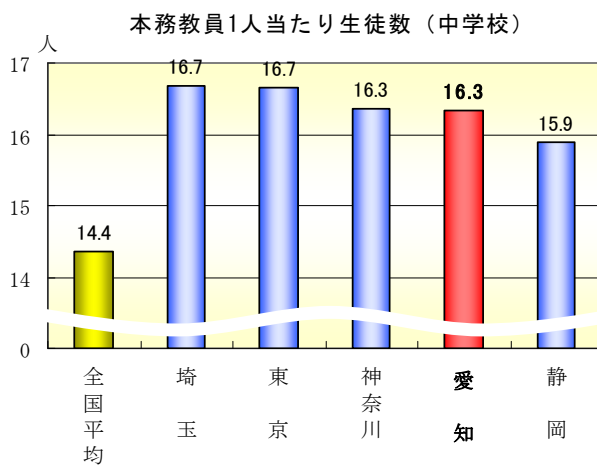

グラフでみるあいちの学校

<在学者数等の推移>

在学者数の推移

小学校児童数(指数)の推移

女性教員の割合の推移

全児童生徒数に占める理由別長期欠席者数の推移（小学校・中学校）

<園児・児童・生徒・教員の状況>

1学級当たり児童生徒数

本務教員1人当たり園児児童生徒数

全児童生徒数に占める不登校者の割合

<進路の状況>

中学校卒業生

高等学校卒業生