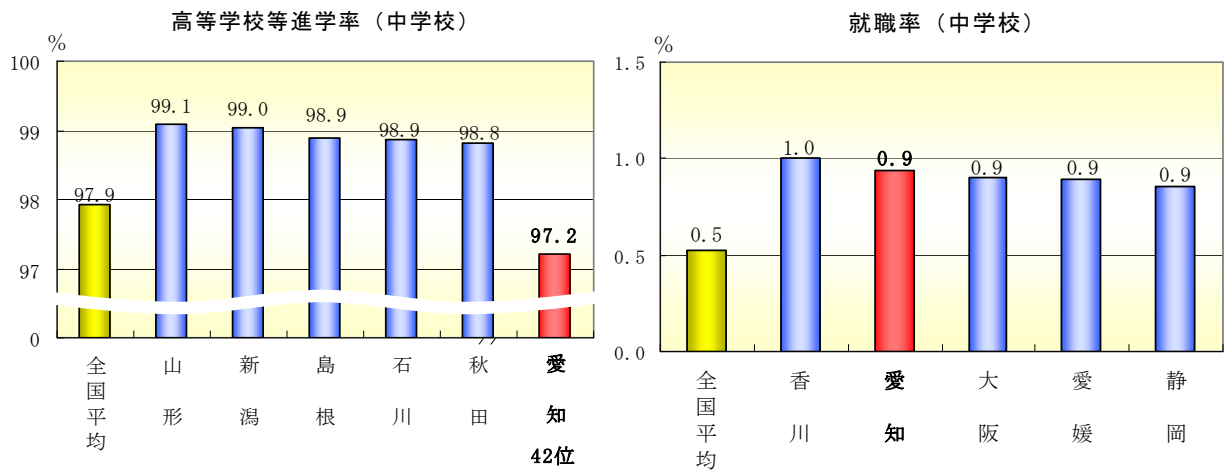

本務教員1人当たり園児児童生徒数

全児童生徒数に占める不登校者の割合

<進路の状況>

中学校卒業生

高等学校卒業生