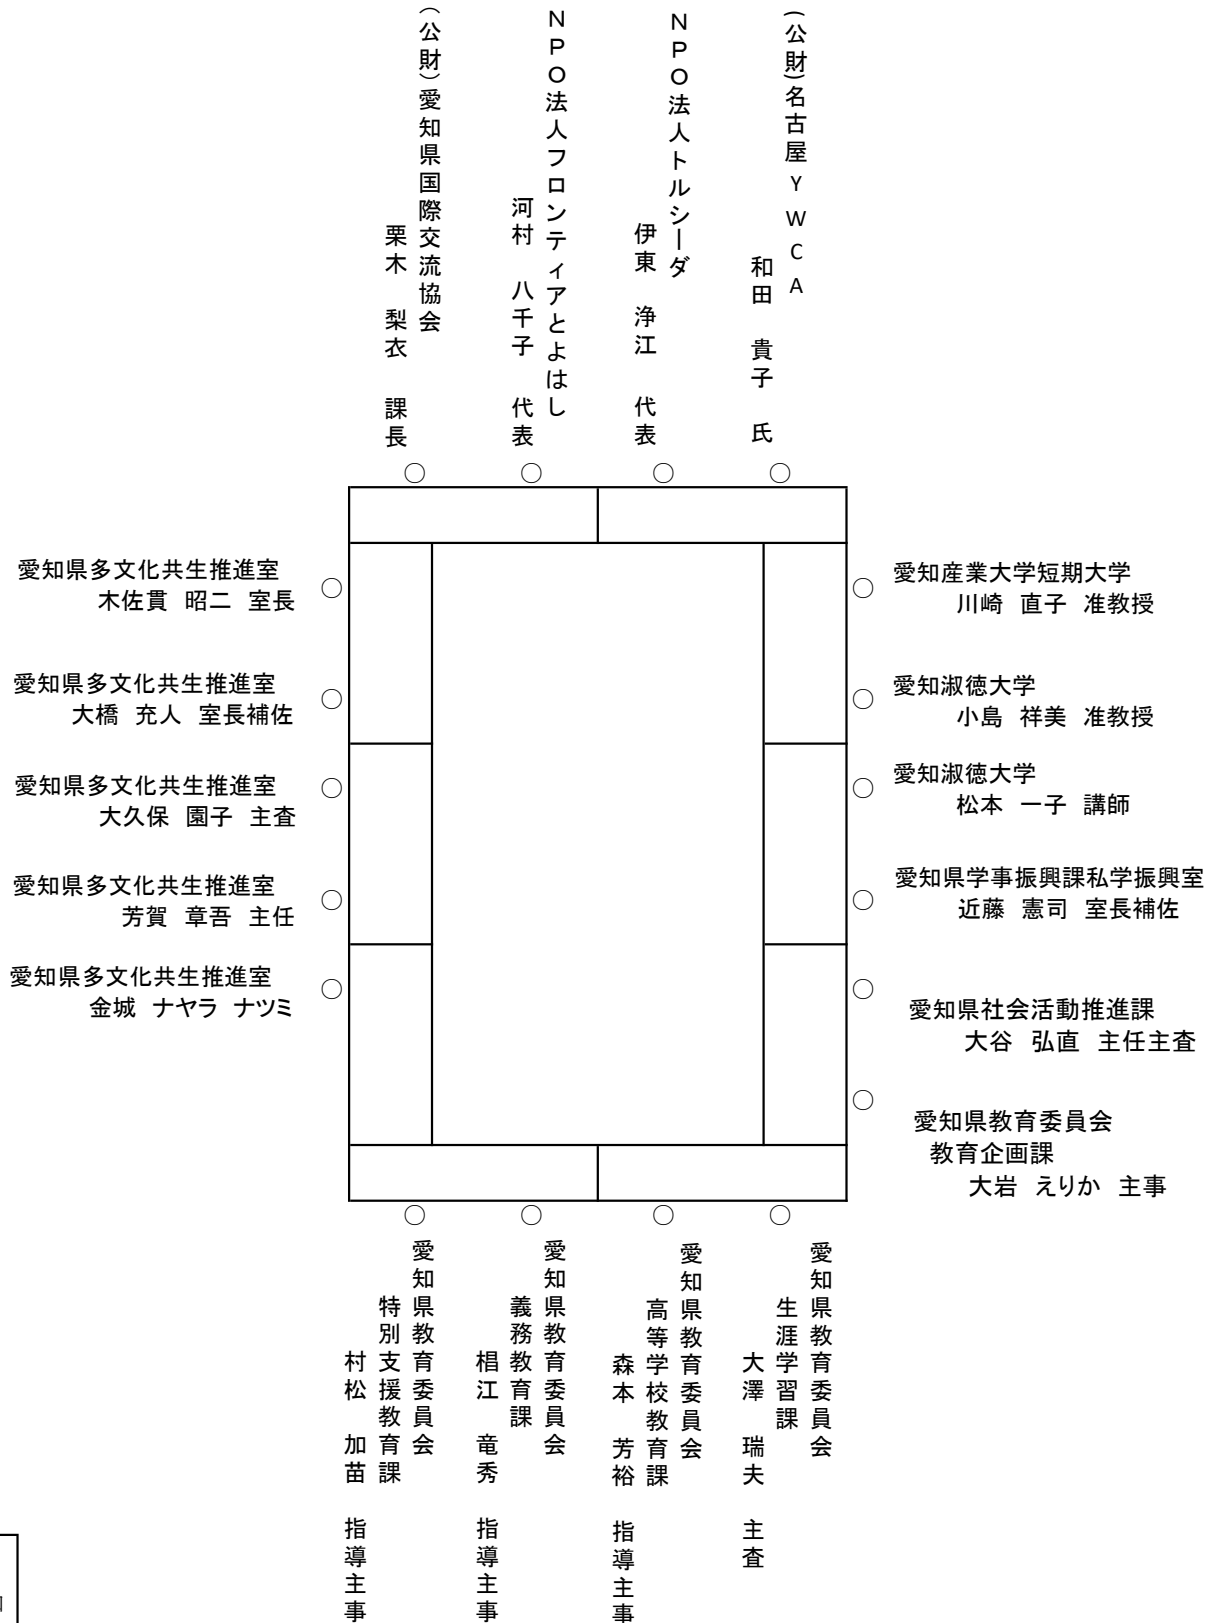

あいち外国人の日本語教育推進会議 ワーキンググループ(こども部会) 配席図

入口