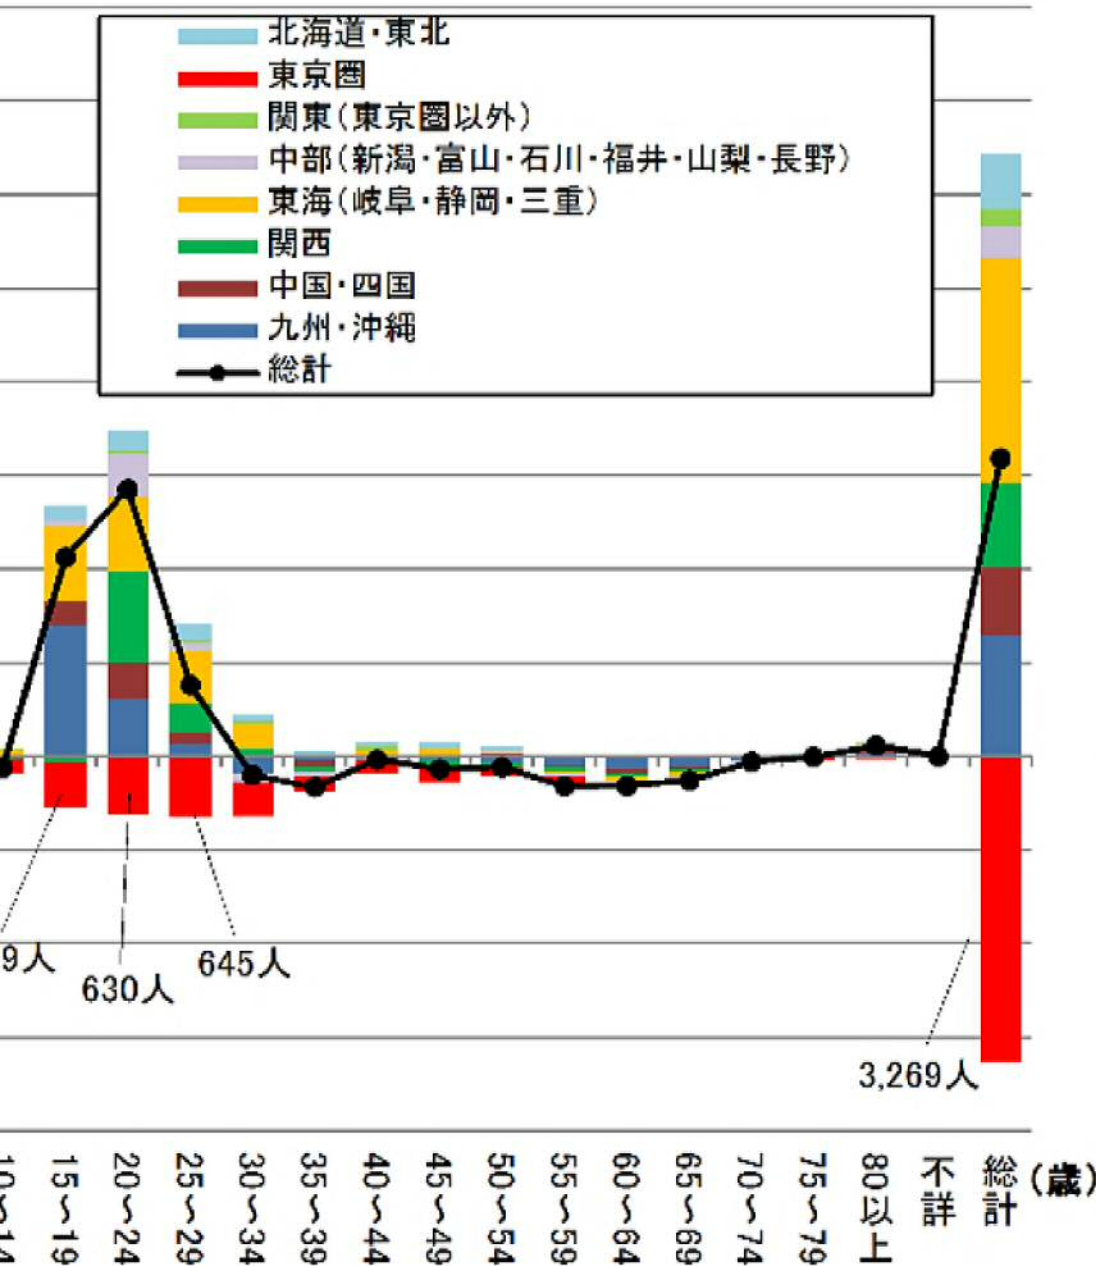

# 愛知県の人口移動の状況(2016年10月～2017年9月)(男女・年齢階級・全国地域ブロック別)

(男性)

(女性)

出典:愛知県 県民生活部統計課「

※外国人含む