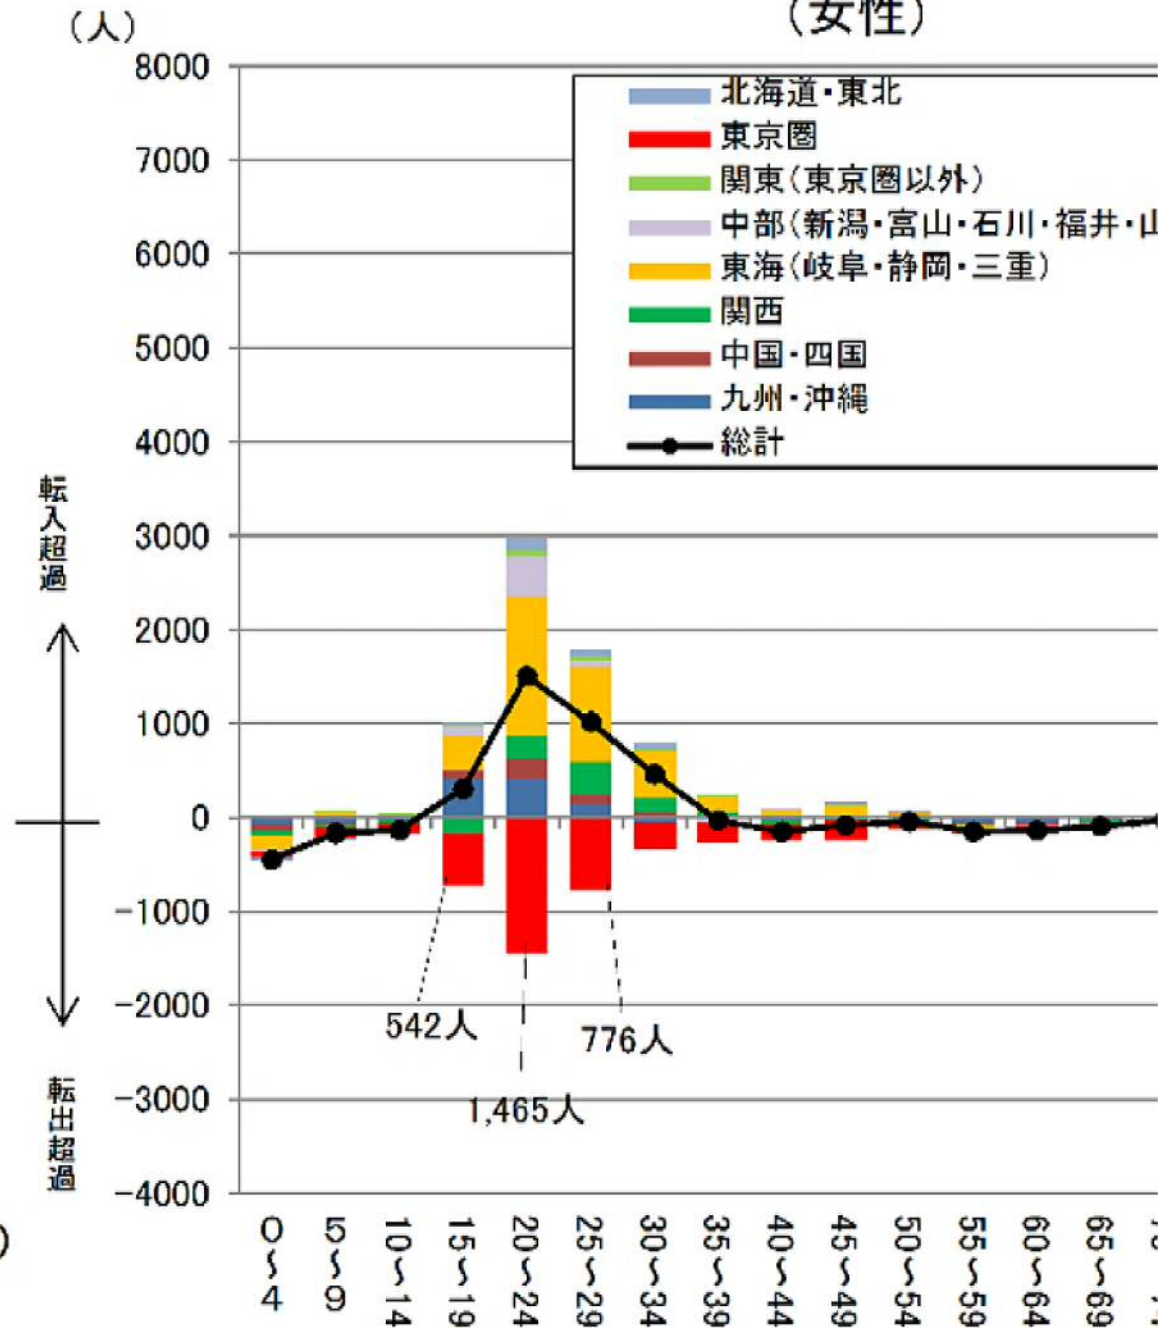

# 愛知県の人口移動の状況(2016年10月～2017年9月)(男女・年齢階級・全国地域ブロック別)

(男性)

(女性)

出典:愛知県 県民生活部統計課「

※外国人含む