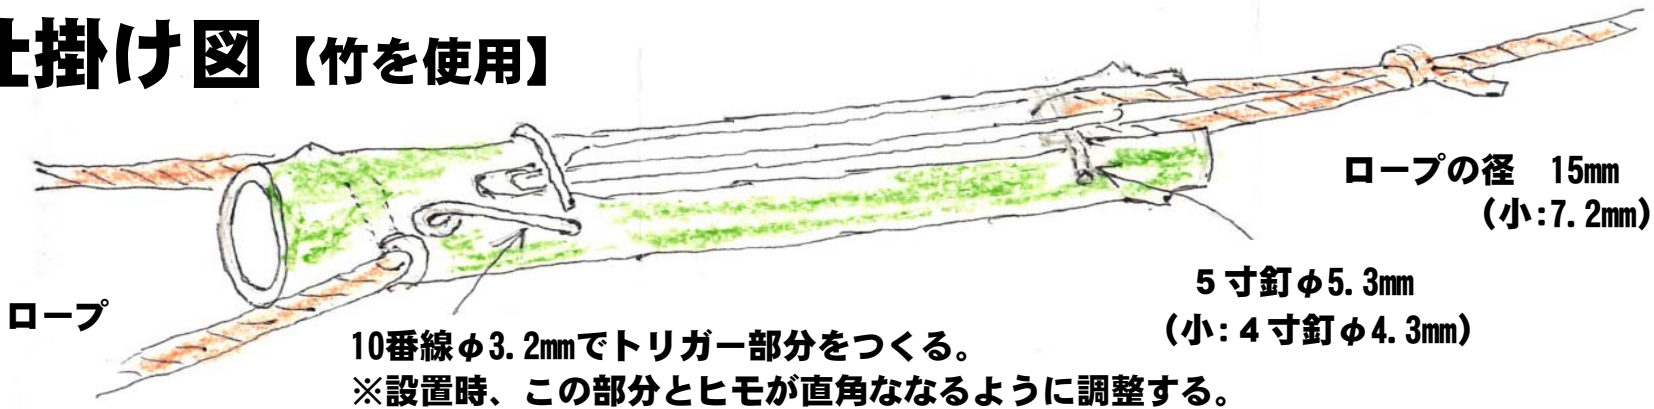

檻の仕掛け図【竹を使用】

原画：成瀬勇夫

協力：西三河農林水産事務所農業改良普及課岡崎駐在室

仕掛け

仕掛け(作動時)

トリガー部分拡大