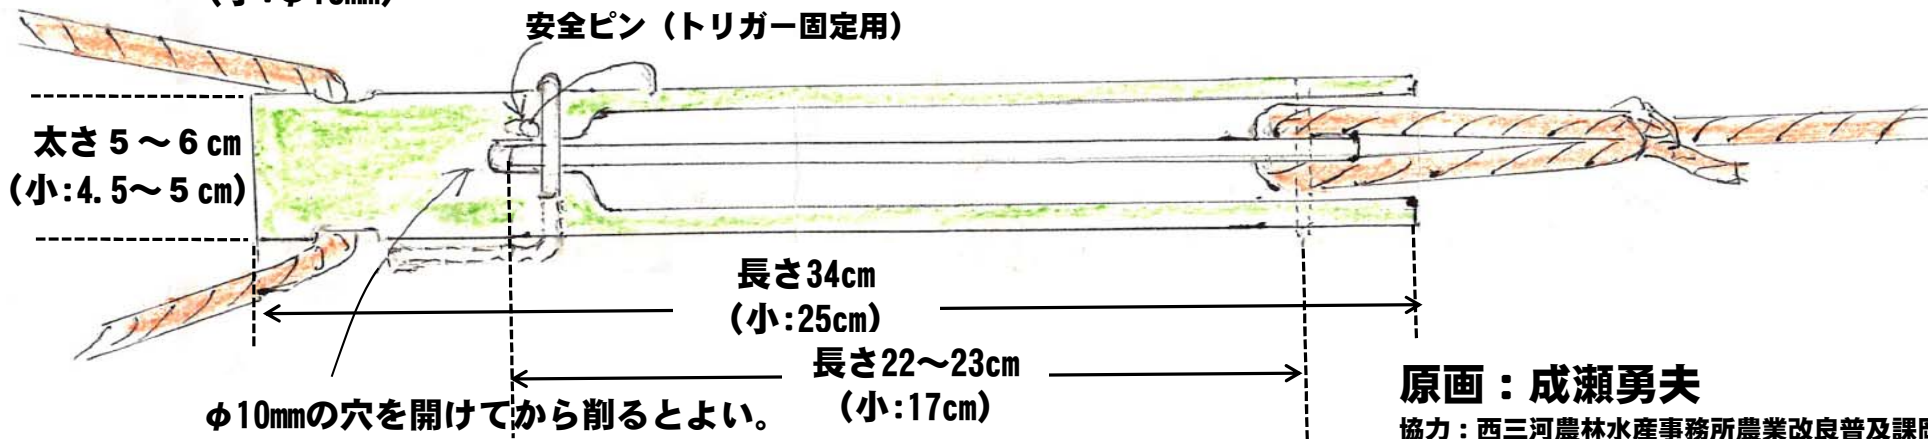

檻の仕掛け図【竹を使用】

原画：成瀬勇夫

協力：西三河農林水産事務所農業改良普及課岡崎駐在室

仕掛け

仕掛け(作動時)

トリガー部分拡大