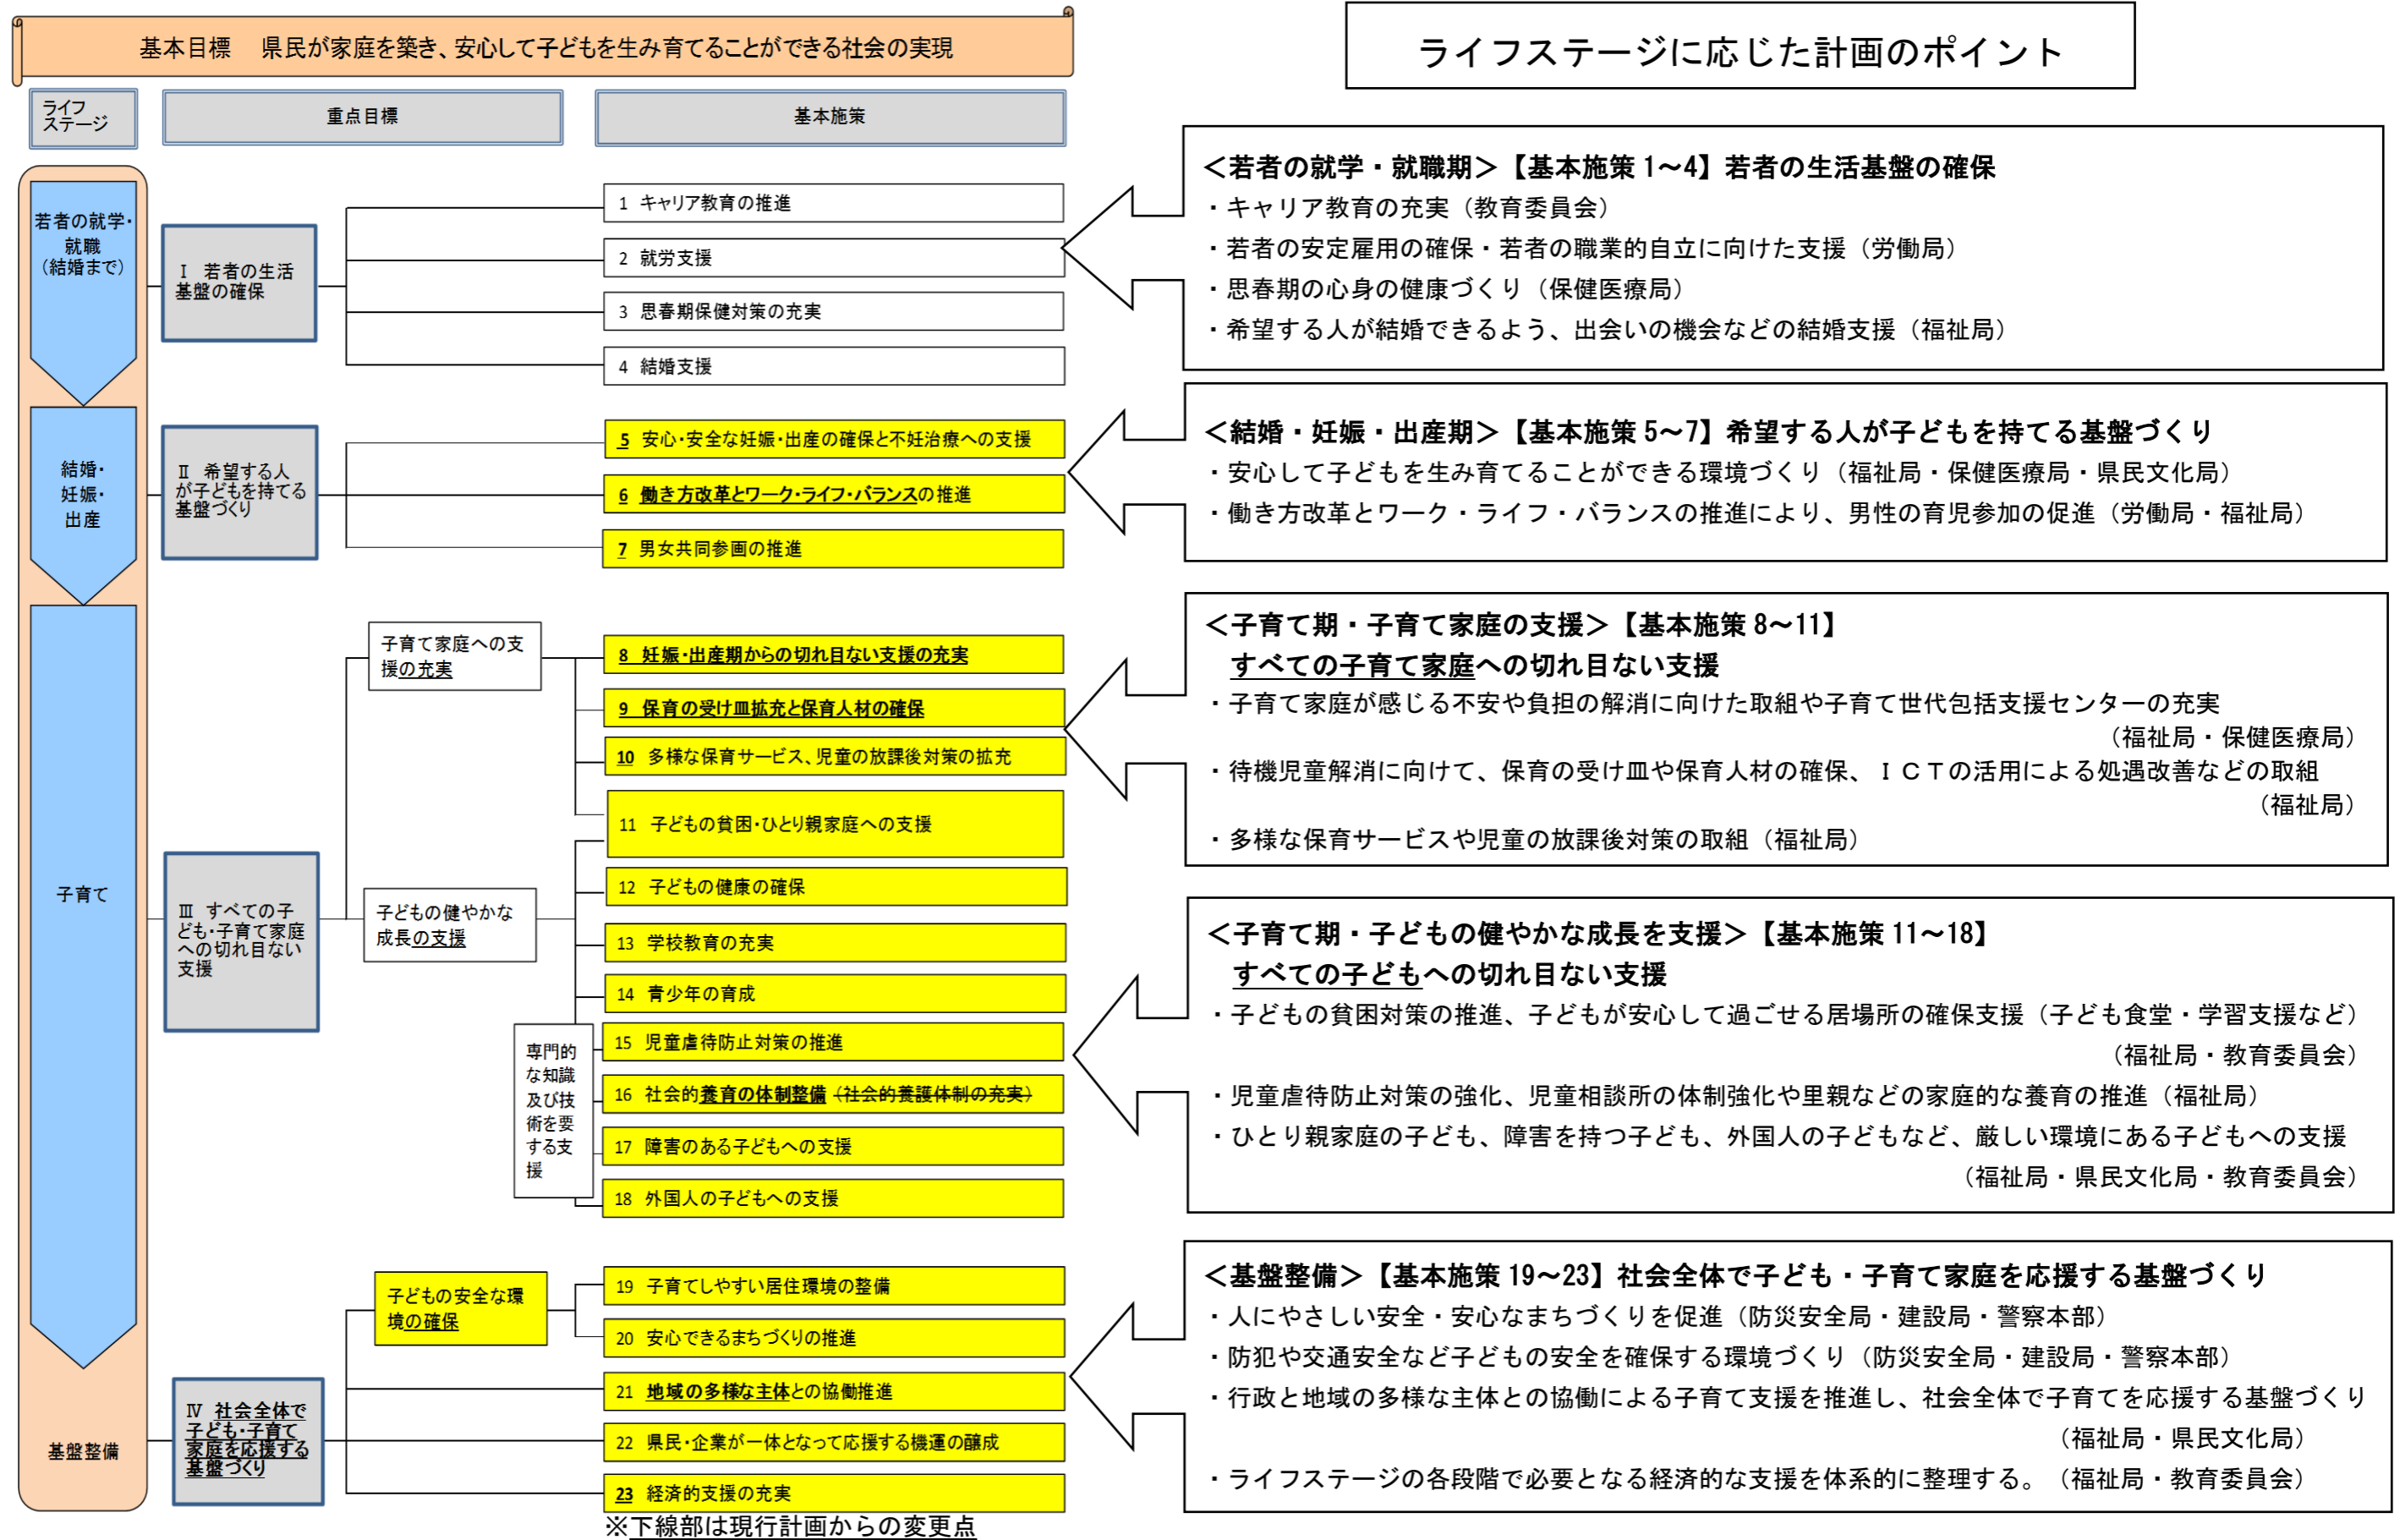

次期「あいち はぐみんプラン」の体系

次期計画（案）

ライフステージに応じた計画のポイント