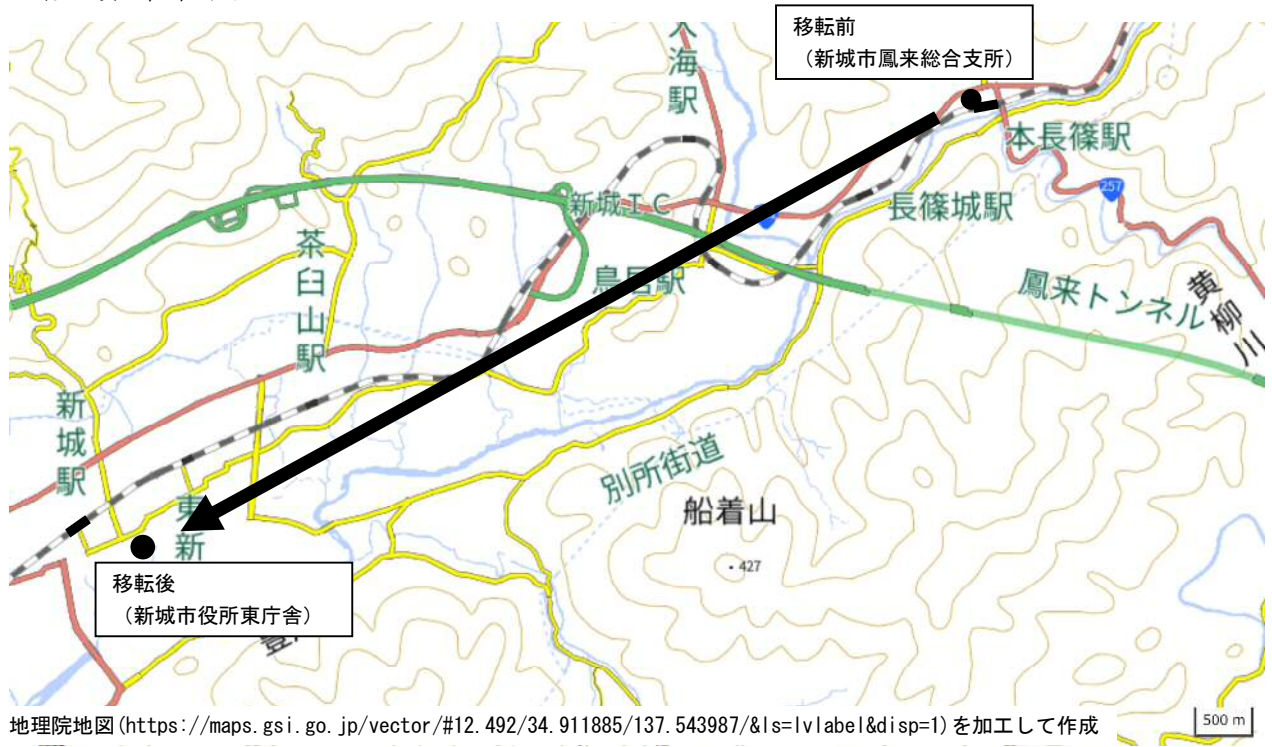

この度、新城市鳳来総合支所の建て替えに伴い、「新城森林総合センター」が下記のとおり移転しますのでお知らせします。

記

1 移転日

2020年7月20日(月)

2 移転先

新城市役所東庁舎 2階
(新城市字東入船115番地)

3 新城森林総合センターの業務について

県の新城林務課と市の森林課がワンフロアで業務を行うことにより、県・市の連携による森林整備の促進や山地災害等への迅速な対応、効果的・効率的な事務事業の実施等の住民サービスの向上が図られています。

(参考) 位置図

東庁舎位置図

東庁舎フロア図(2F)