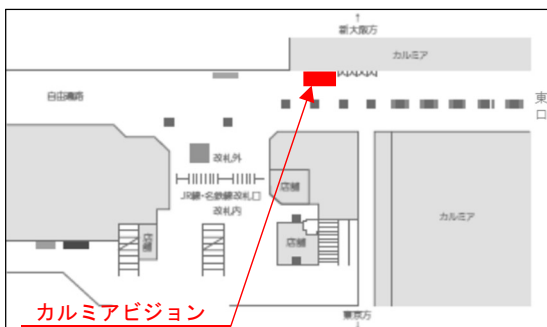

ビジョンの位置図

1 大須「Multina Box」 バンペールビジョン

(出典: 国土地理院 地理院図より)

(出典: Multina Box ホームページより)

2 一宮駅 セタビジョン

(出典: 株式会社三昭堂
一宮セタビジョンホームページより)

(出典: 株式会社三昭堂
一宮セタビジョンホームページより)

3 豊橋駅 カルミアビジョン