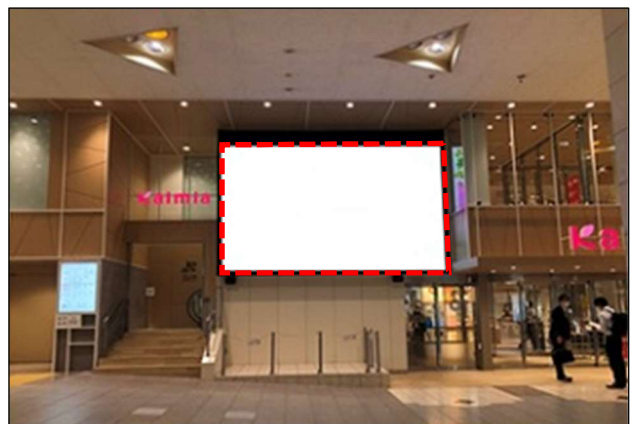

(提供: 株式会社ジェイアール東海エージェンシー)