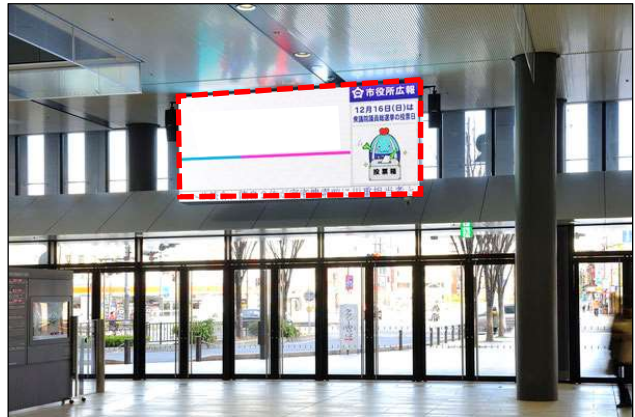

ビジョンの位置図

1 大須「Multina Box」 バンペールビジョン

(出典: 国土地理院 地理院図より)

(出典: Multina Box ホームページより)

2 一宮駅 セタビジョン

(出典: 株式会社三昭堂
一宮セタビジョンホームページより)

(出典: 株式会社三昭堂
一宮セタビジョンホームページより)

3 豊橋駅 カルミアビジョン