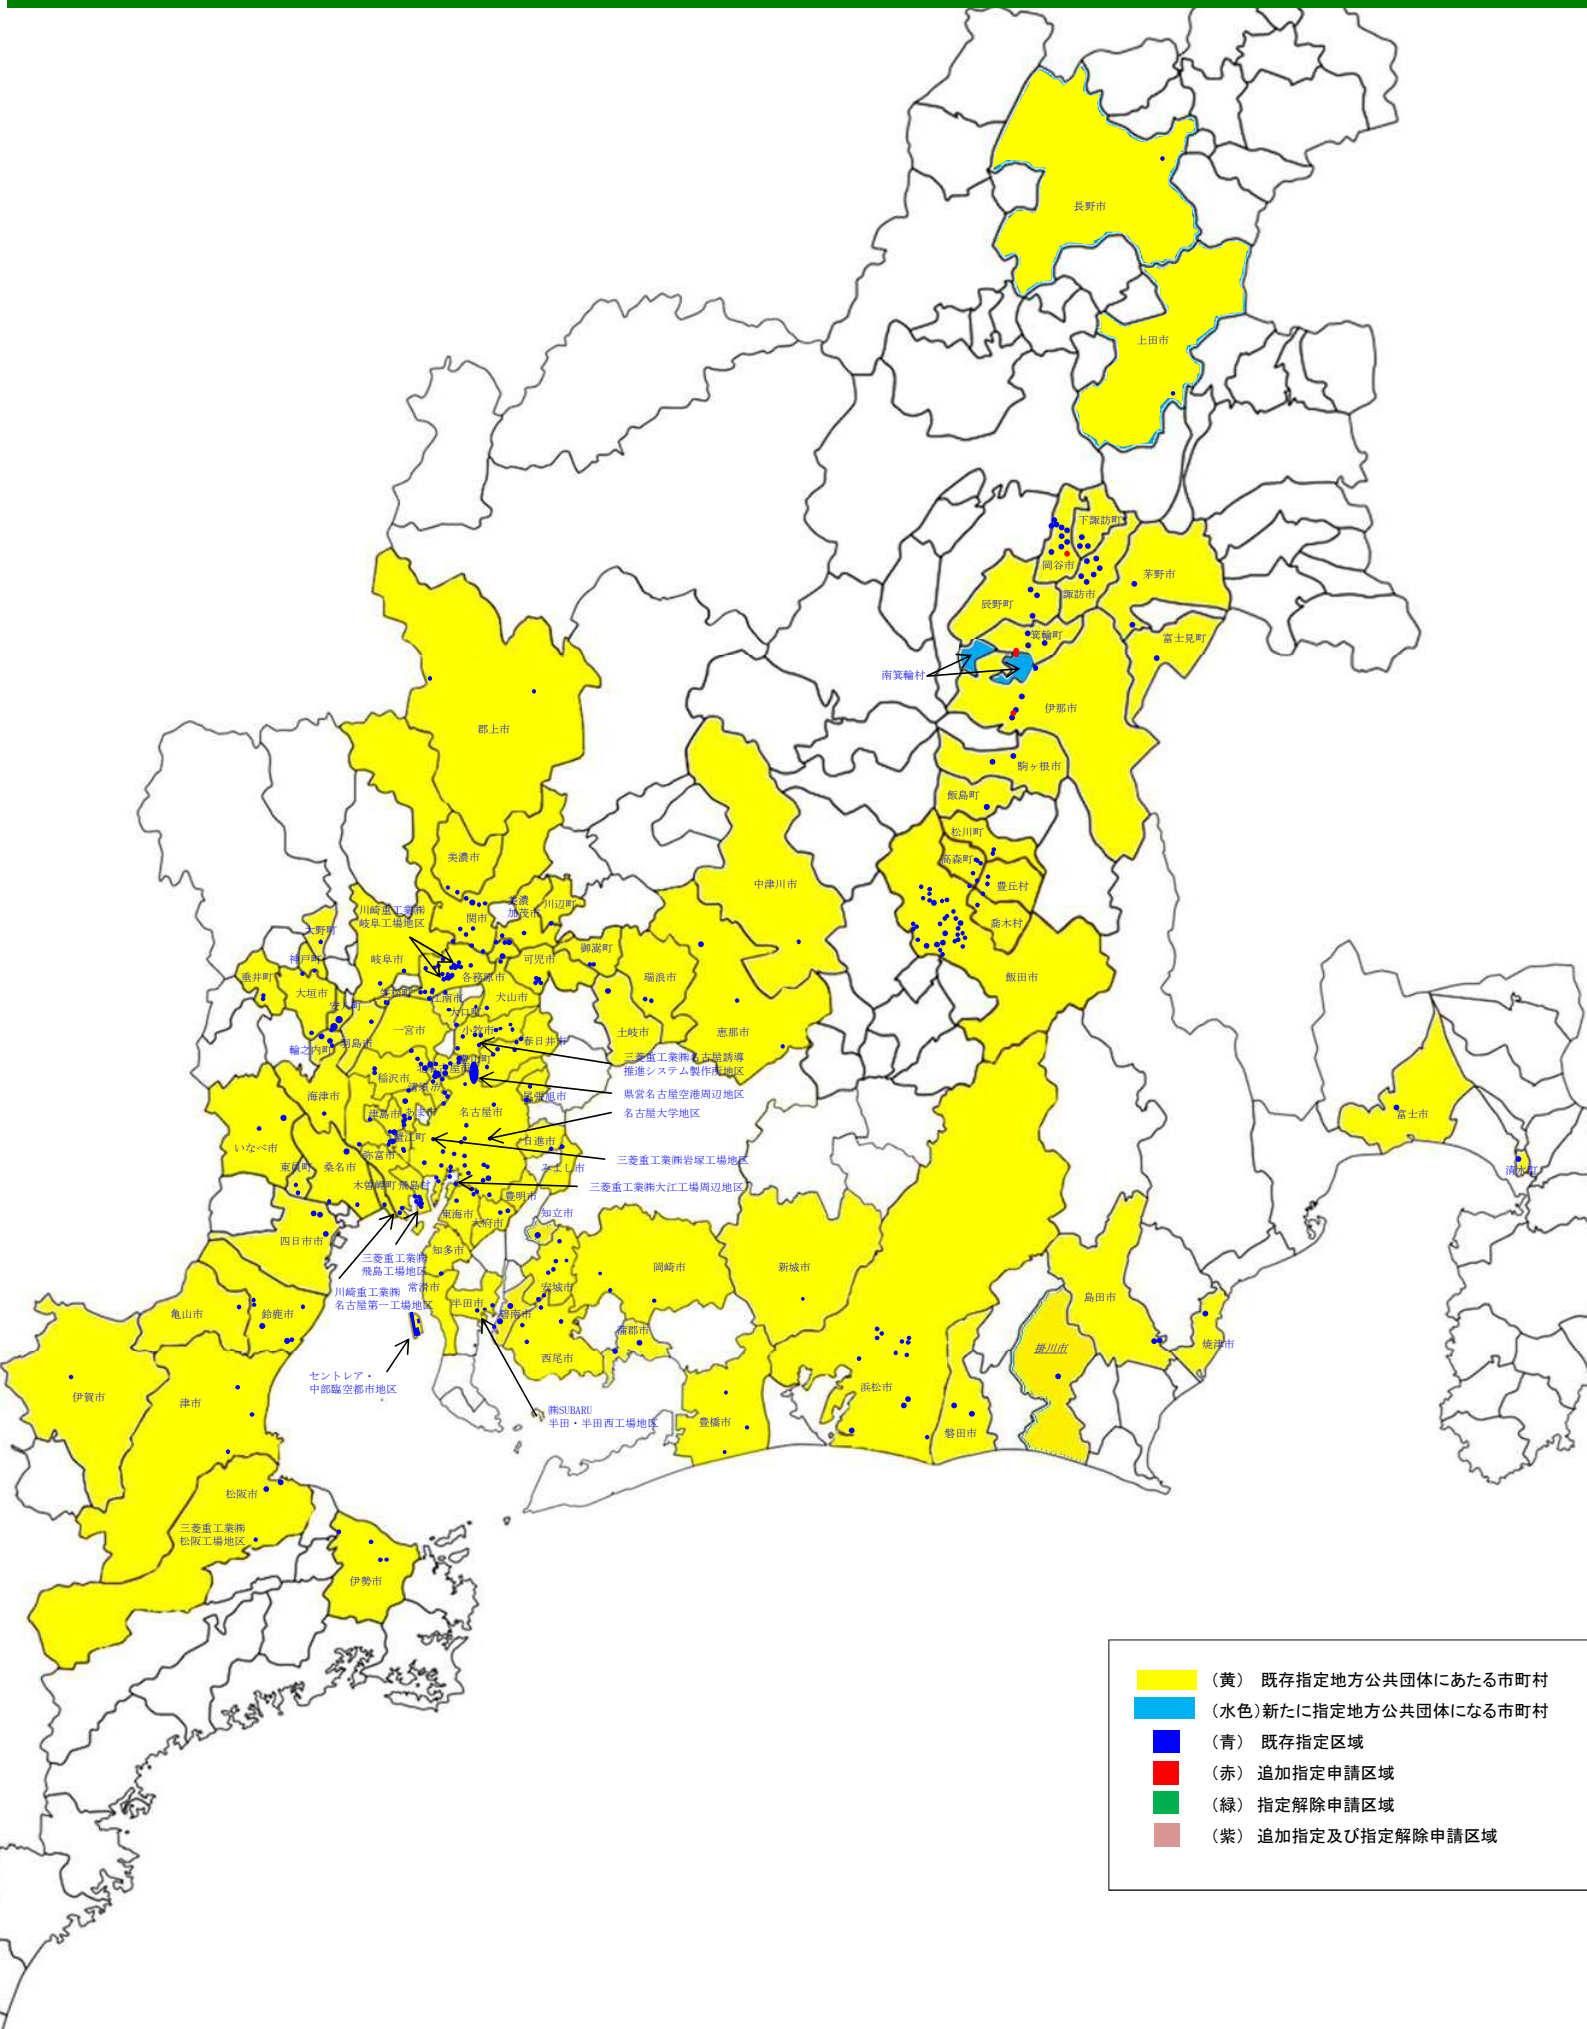

「アジアNo.1 航空宇宙産業クラスター形成特区」全体区域図(2021年1月13日区域指定時)

- (黄) 既存指定地方公共団体にあたる市町村
- (水色) 新たに指定地方公共団体になる市町村
- (青) 既存指定区域
- (赤) 追加指定申請区域
- (緑) 指定解除申請区域
- (紫) 追加指定及び指定解除申請区域