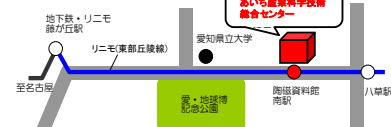

あいち産業科学技術総合センター

〒470-0356 豊田市八草町秋合1267-1

TEL: 0561-76-8302 FAX: 0561-76-8304

MAIL: acist@pref.aichi.lg.jp

知の拠点あいちホームページ <http://www.chinokyoten.pref.aichi.jp/>

【会場へのアクセス】

リニモ 陶磁資料館南駅の北側すぐ