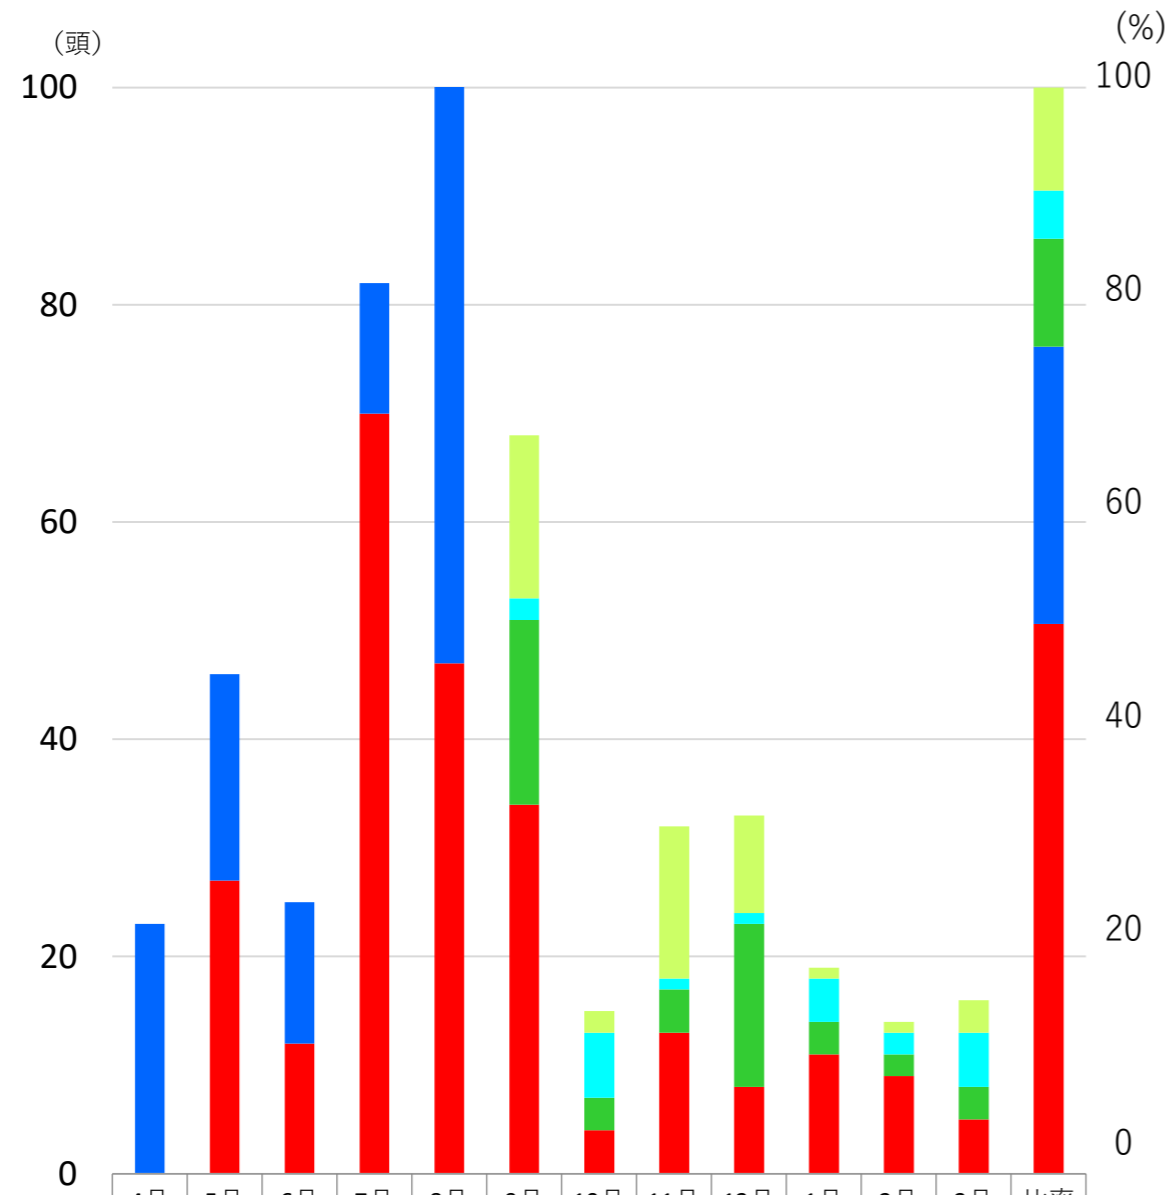

令和元年度 捕獲イノシシの歯列調査結果

田原市捕獲イノシシ年齢データ

豊橋市捕獲イノシシ年齢データ

成獣（年齢不明）	0	0	0	0	0	15	2	14	9	1	1	3	9.5
成獣（2歳以上）	0	0	0	0	0	2	6	1	1	4	2	5	4.4
成獣（1歳）	0	0	0	0	0	17	3	4	15	3	2	3	9.9
成獣（歯列検査開始前）	23	19	13	12	54	0	0	0	0	0	0	0	25.5
幼獣（うり模様+1歳未満）	0	27	12	70	47	34	4	13	8	11	9	5	50.6

成獣（年齢不明）	0	0	0	0	9	10	8	19	12	1	0	0	26.8
成獣（2歳以上）	0	0	0	0	7	5	0	1	2	0	0	0	6.8
成獣（1歳）	0	0	0	0	1	2	4	7	8	0	0	0	10.0
成獣（歯列検査開始前）	6	7	4	4	0	0	0	0	0	0	0	0	9.5
幼獣（うり模様+1歳未満）	0	0	0	1	37	40	12	9	1	1	0	2	46.8