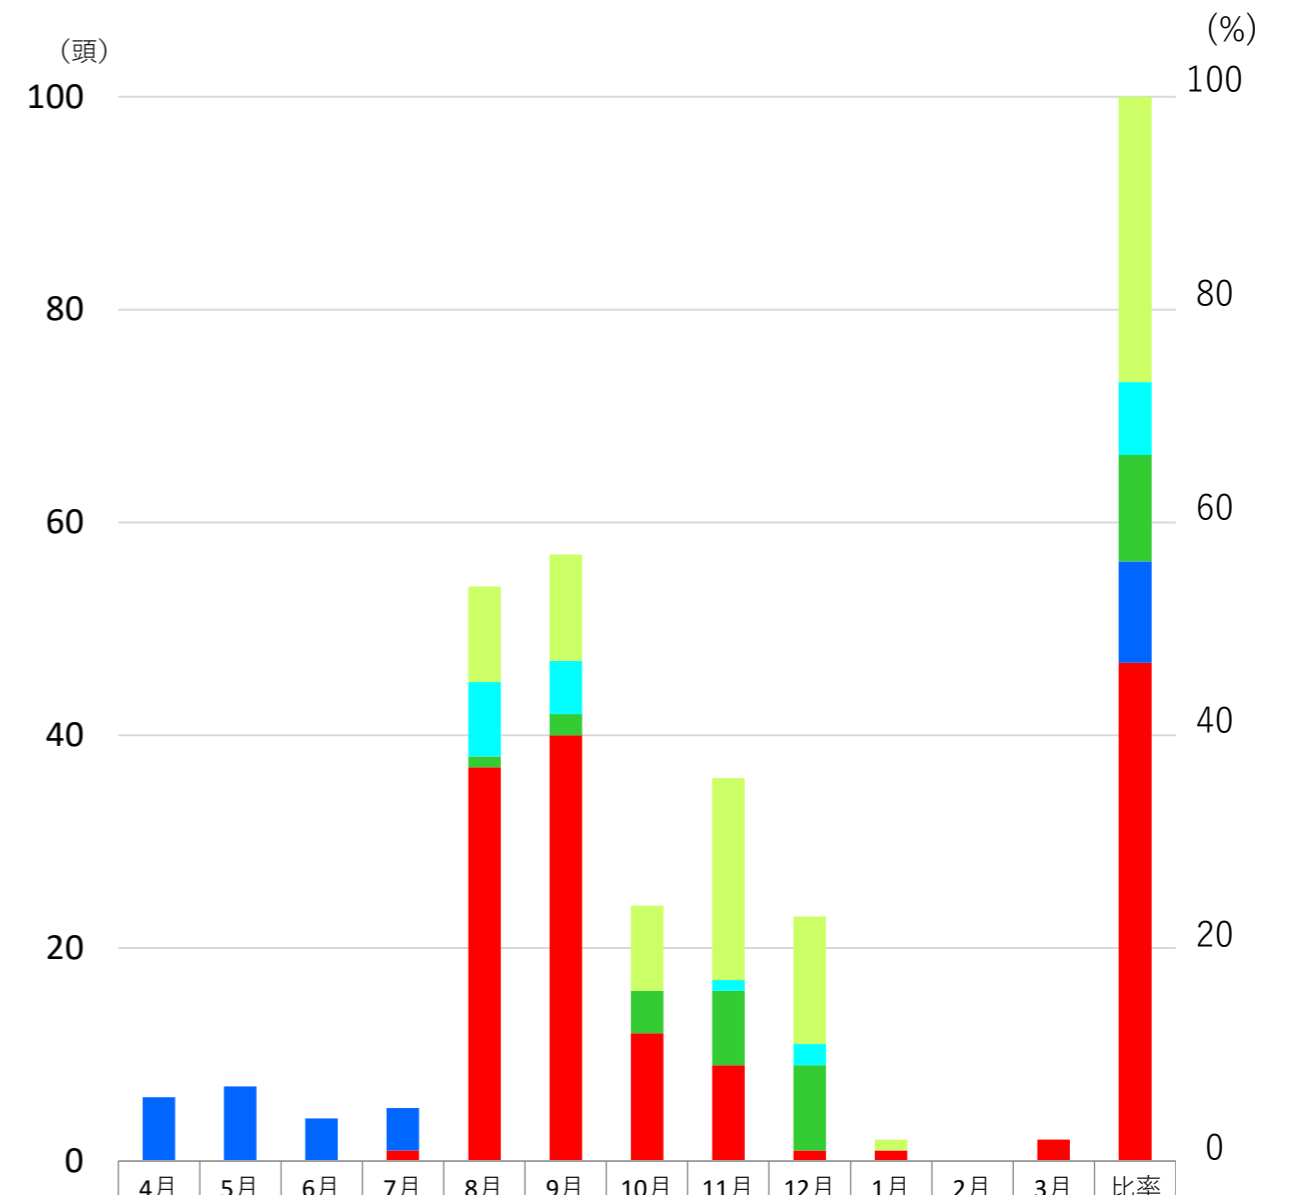

令和元年度 捕獲イノシシの歯列調査結果

田原市捕獲イノシシ年齢データ

豊橋市捕獲イノシシ年齢データ

成獣（年齢不明）	0	0	0	0	0	15	2	14	9	1	1	3	9.5
成獣（2歳以上）	0	0	0	0	0	2	6	1	1	4	2	5	4.4
成獣（1歳）	0	0	0	0	0	17	3	4	15	3	2	3	9.9
成獣（歯列検査開始前）	23	19	13	12	54	0	0	0	0	0	0	0	25.5
幼獣（うり模様+1歳未満）	0	27	12	70	47	34	4	13	8	11	9	5	50.6

成獣（年齢不明）	0	0	0	0	9	10	8	19	12	1	0	0	26.8
成獣（2歳以上）	0	0	0	0	7	5	0	1	2	0	0	0	6.8
成獣（1歳）	0	0	0	0	1	2	4	7	8	0	0	0	10.0
成獣（歯列検査開始前）	6	7	4	4	0	0	0	0	0	0	0	0	9.5
幼獣（うり模様+1歳未満）	0	0	0	1	37	40	12	9	1	1	0	2	46.8