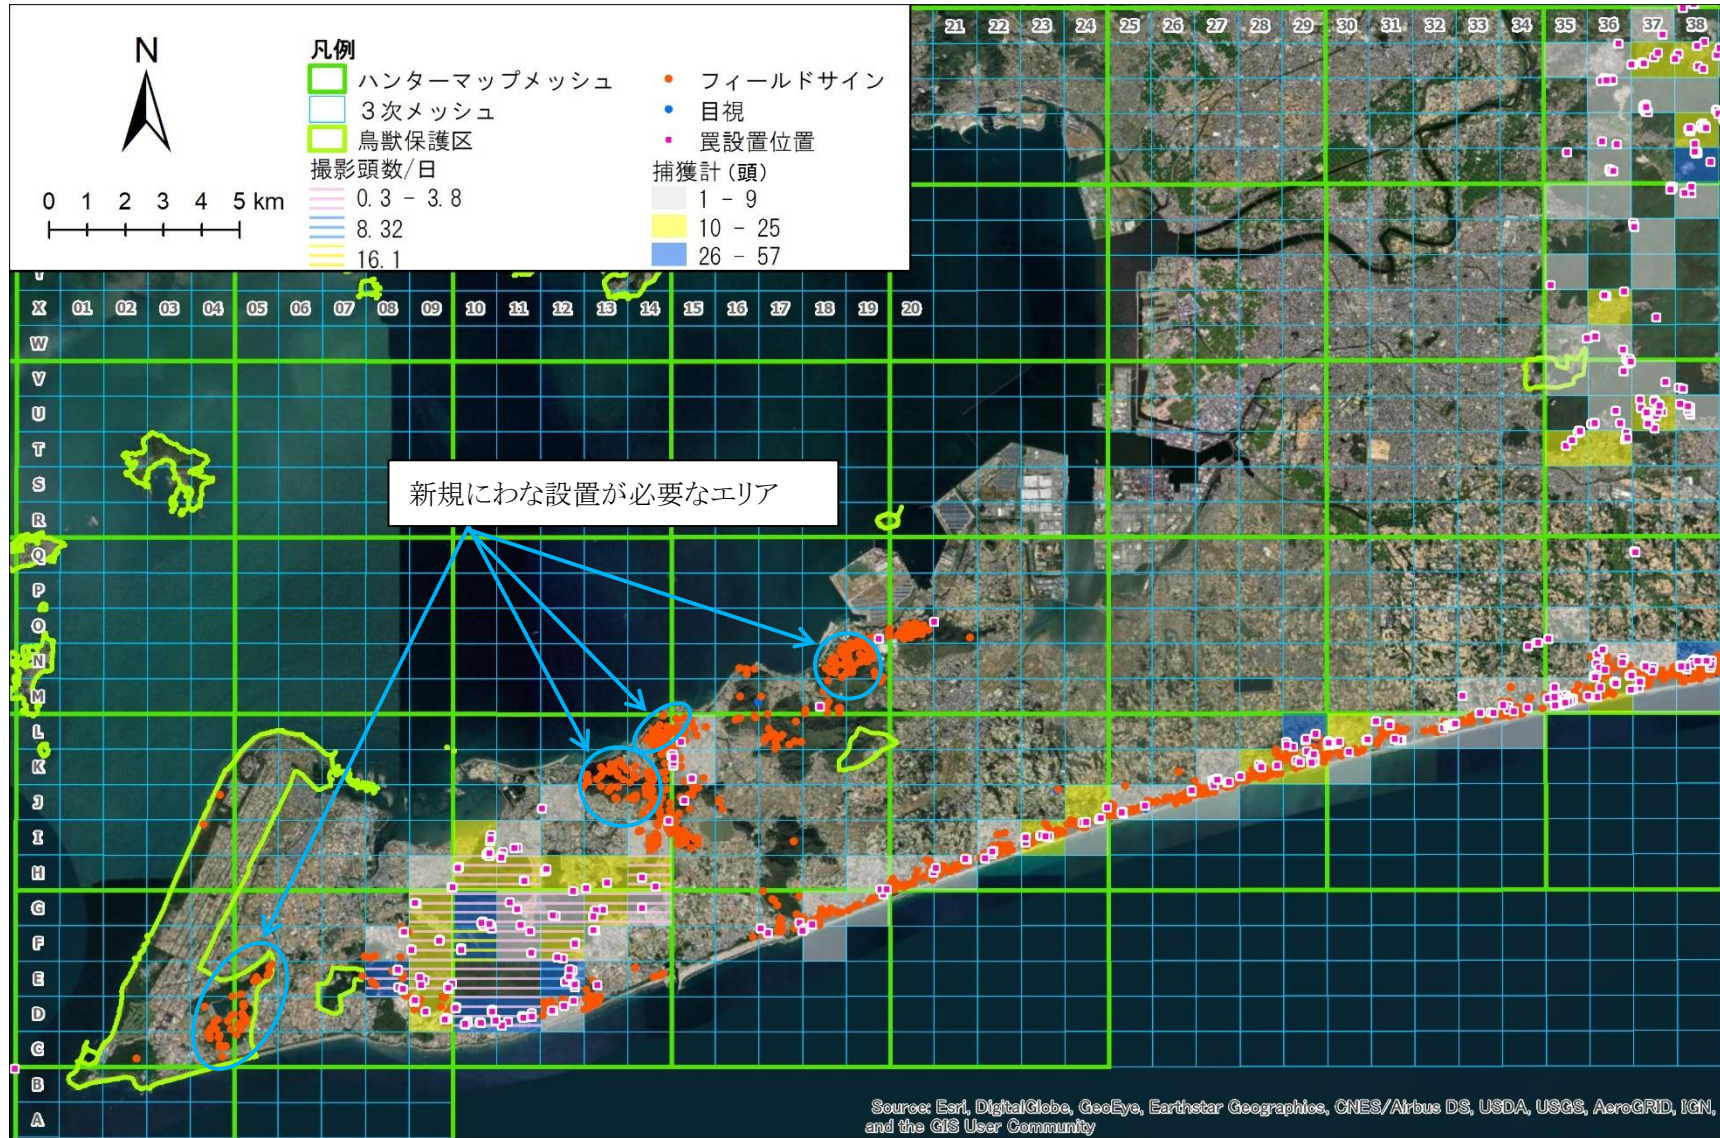

生息調査の結果及び解析

図3-1 捕獲、目撃情報及び現地調査結果 (カメラ撮影及びフィールドサイン) の重ね図

図3-2 捕獲情報、罠位置及び現地調査結果（カメラ撮影及びフィールドサイン）の重ね図