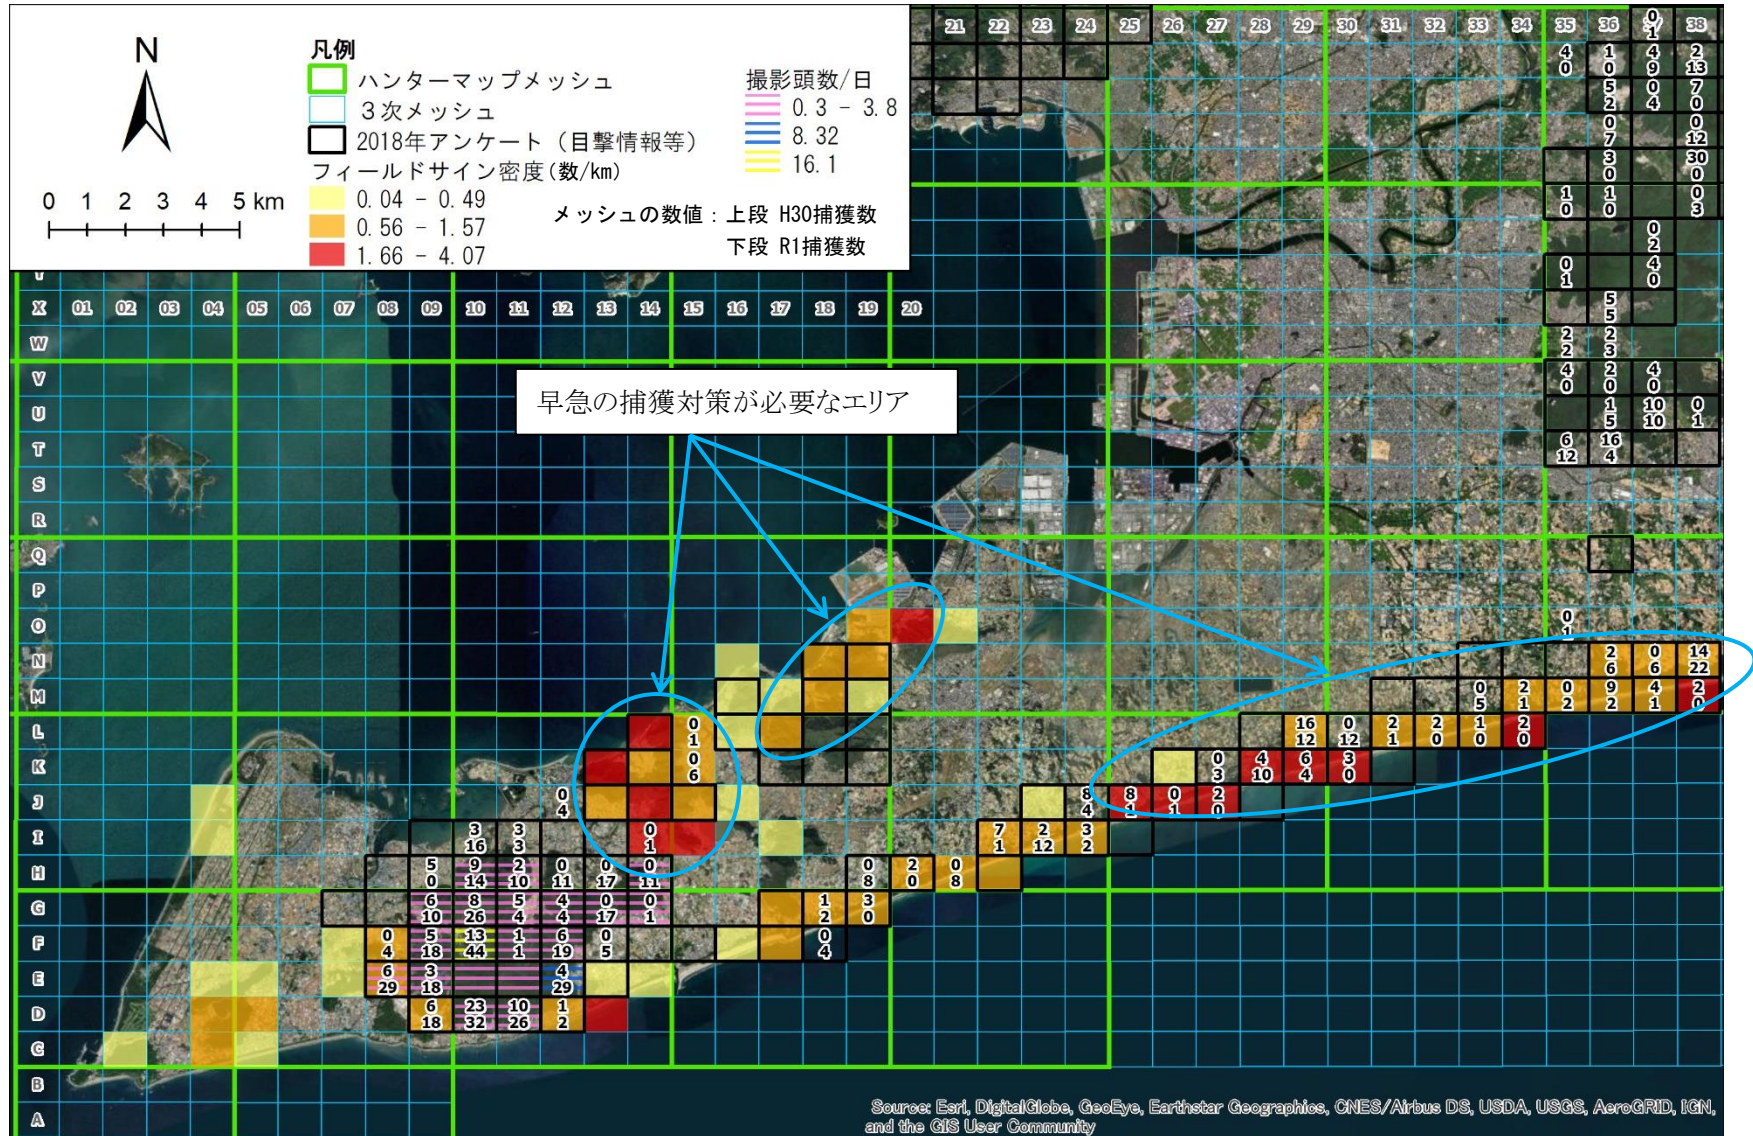

生息調査の結果及び解析

図3-1 捕獲、目撃情報及び現地調査結果 (カメラ撮影及びフィールドサイン) の重ね図

図3-2 捕獲情報、罠位置及び現地調査結果（カメラ撮影及びフィールドサイン）の重ね図