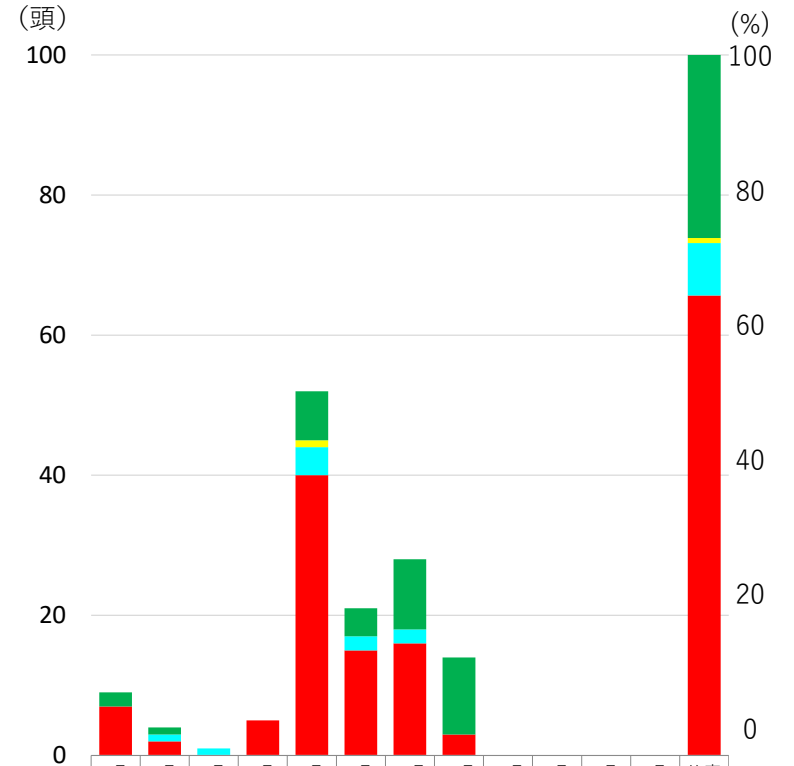

捕獲イノシシの歯列調査結果

田原市捕獲イノシシ年齢データ

豊橋市捕獲イノシシ年齢データ

	4月	5月	6月	7月	8月	9月	10月	11月	12月	1月	2月	3月	比率
■ 田原 成獣 (年齢不明)	2	4	2	11	20	8	0	2					21.0
■ 田原 成獣 (2歳以上)	3	4	0	0	0	1	0	0					3.4
■ 田原 成獣 (1歳)	0	4	1	3	2	1	1	0					5.2
■ 田原 幼獣 (うり模様+1歳未満)	6	3	7	52	62	25	7	2					70.4

	4月	5月	6月	7月	8月	9月	10月	11月	12月	1月	2月	3月	比率
■ 豊橋 成獣 (年齢不明)	2	1	0	0	7	4	10	11					26.1
■ 豊橋 成獣 (2歳以上)	0	0	0	0	1	0	0	0					0.7
■ 豊橋 成獣 (1歳)	0	1	1	0	4	2	2	0					7.5
■ 豊橋 幼獣 (うり模様+1歳未満)	7	2	0	5	40	15	16	3					65.7

■ 幼獣 (うり模様+1歳未満)	■ 成獣 (1歳)
■ 成獣 (2歳以上)	■ 成獣 (年齢不明)