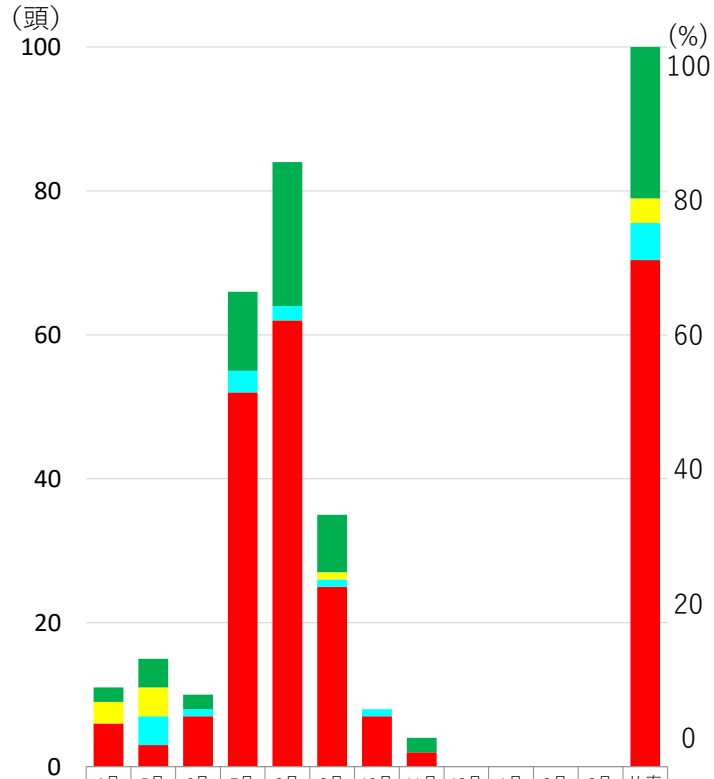

捕獲イノシシの歯列調査結果

田原市捕獲イノシシ年齢データ

豊橋市捕獲イノシシ年齢データ

	4月	5月	6月	7月	8月	9月	10月	11月	12月	1月	2月	3月	比率
■ 田原 成獣 (年齢不明)	2	4	2	11	20	8	0	2					21.0
■ 田原 成獣 (2歳以上)	3	4	0	0	0	1	0	0					3.4
■ 田原 成獣 (1歳)	0	4	1	3	2	1	1	0					5.2
■ 田原 幼獣 (うり模様+1歳未満)	6	3	7	52	62	25	7	2					70.4

	4月	5月	6月	7月	8月	9月	10月	11月	12月	1月	2月	3月	比率
■ 豊橋 成獣 (年齢不明)	2	1	0	0	7	4	10	11					26.1
■ 豊橋 成獣 (2歳以上)	0	0	0	0	1	0	0	0					0.7
■ 豊橋 成獣 (1歳)	0	1	1	0	4	2	2	0					7.5
■ 豊橋 幼獣 (うり模様+1歳未満)	7	2	0	5	40	15	16	3					65.7

■ 幼獣 (うり模様+1歳未満)	■ 成獣 (1歳)
■ 成獣 (2歳以上)	■ 成獣 (年齢不明)