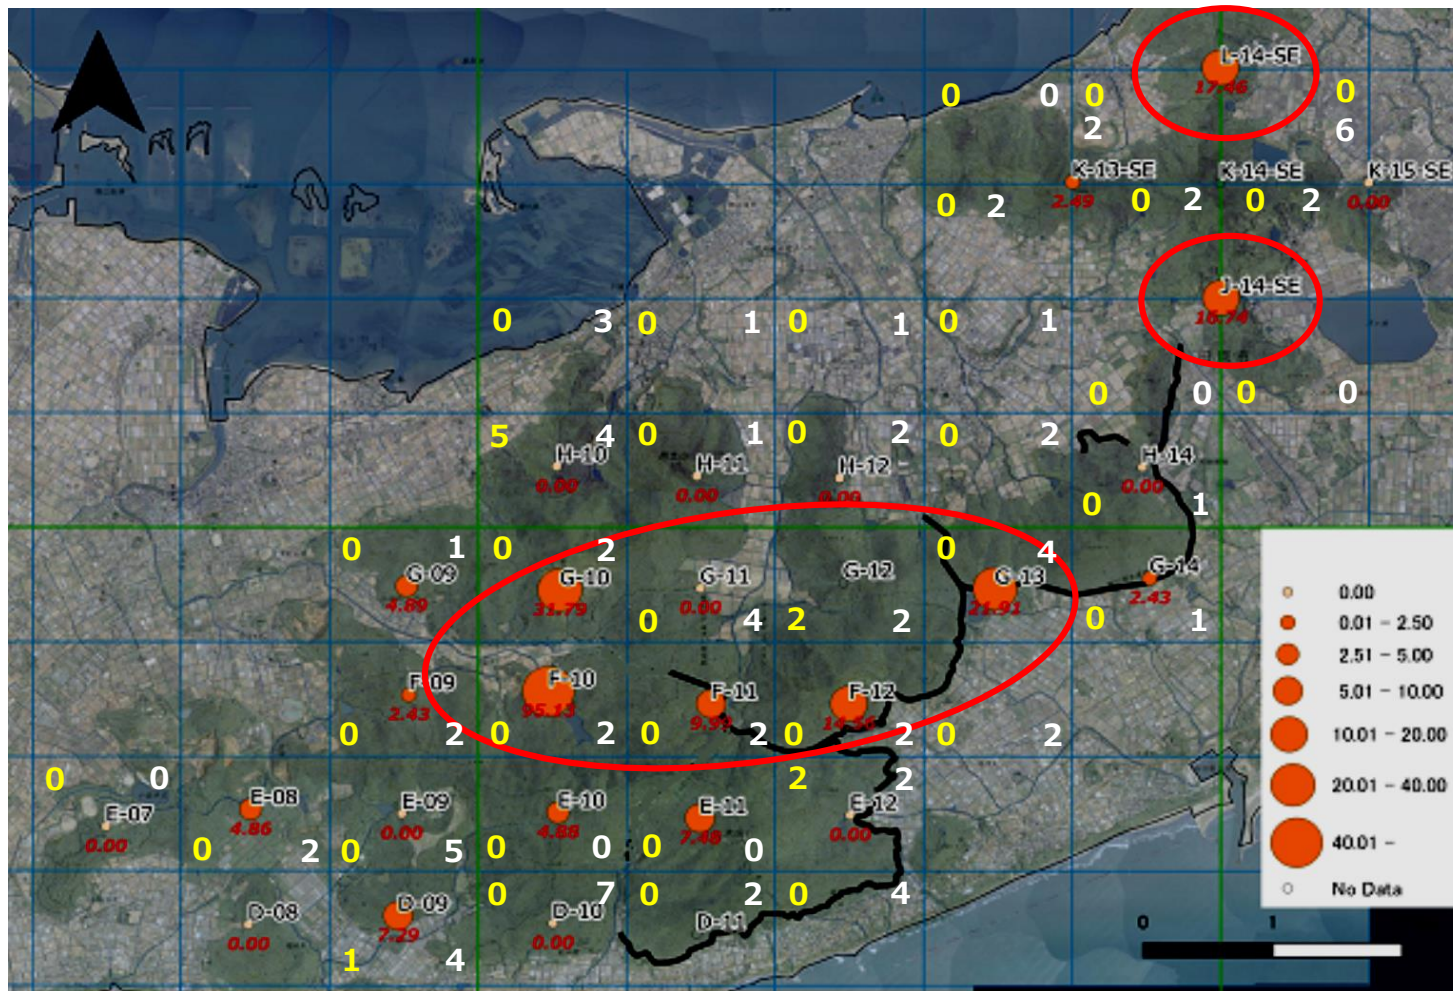

野生イノシシ生息調査カメラ撮影回数(10月)

赤数値 撮影頭数 (100日当りに換算) → 数值範囲ごとに橙丸の大きさで表示
 黄数値 その月の捕獲頭数
 白数値 罠設置数

○ さらに捕獲圧が必要と思われるところ