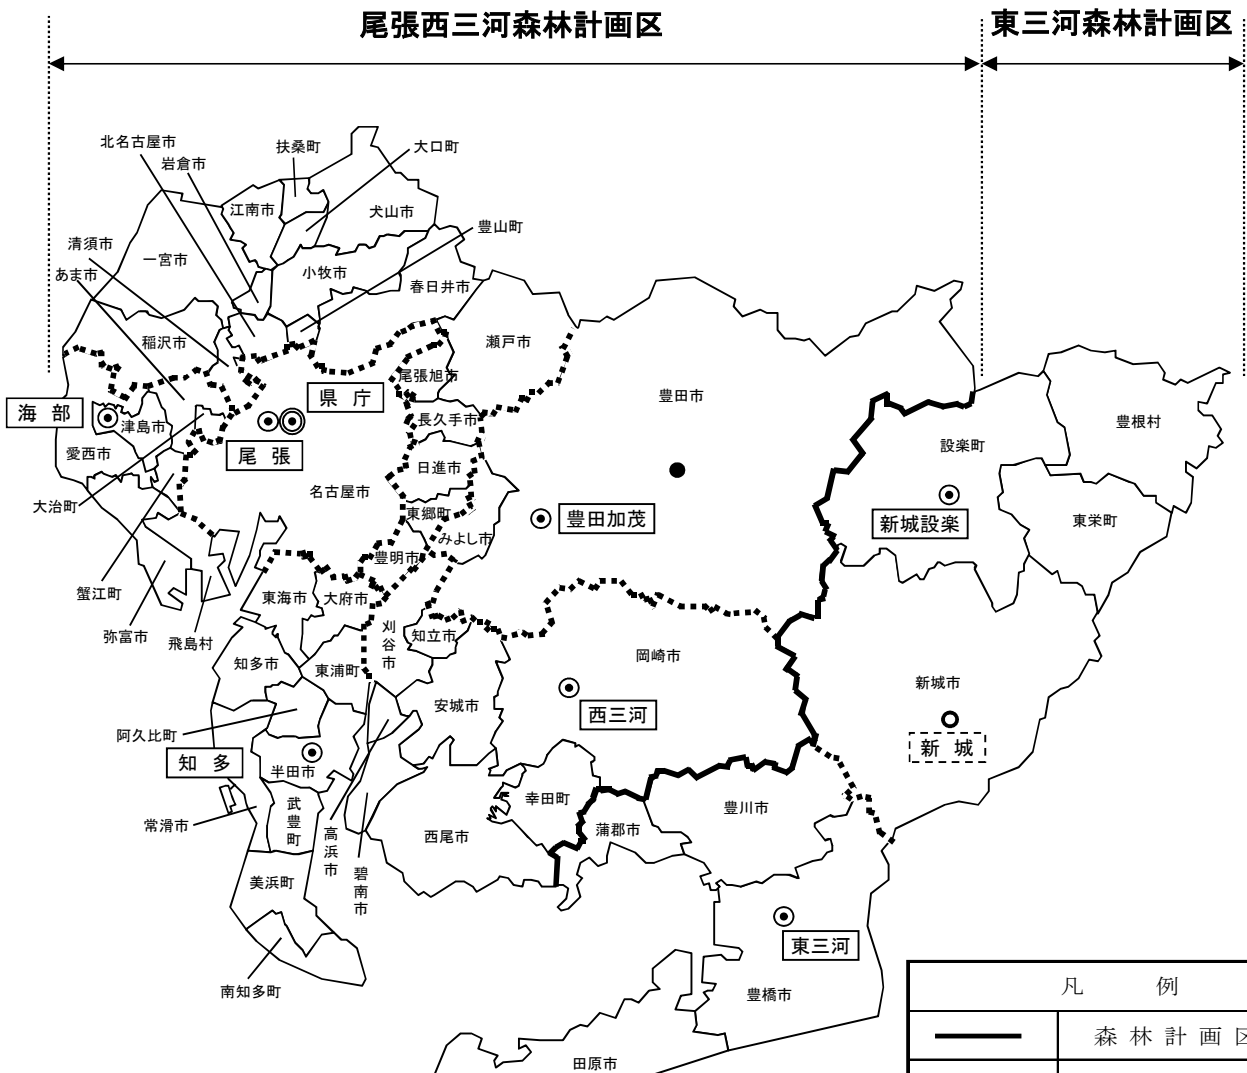

地域区分

森林計画区	所管農林水産事務所等	管内市町村
尾張西三河	県庁	名古屋市
	尾張	一宮市、瀬戸市、春日井市、犬山市、江南市、小牧市、稲沢市、尾張旭市、岩倉市、豊明市、日進市、清須市、北名古屋市、長久手市、東郷町、豊山町、大口町、扶桑町
	海部	津島市、愛西市、弥富市、あま市、大治町、蟹江町、飛島村
	知多	半田市、常滑市、東海市、大府市、知多市、阿久比町、東浦町、南知多町、美浜町、武豊町
	西三河	岡崎市、碧南市、刈谷市、安城市、西尾市、知立市、高浜市、幸田町
	豊田加茂	豊田市、みよし市
東三河	新城設楽	設楽町、東栄町、豊根村
	(新城林務課)	新城市
	東三河	豊橋市、豊川市、蒲郡市、田原市

凡 例	
——	森林計画区界
.....	農林水産事務所界
——	市町村界
◎	県庁
●	農林水産事務所
●	豊田加茂農林水産事務所森林整備課
○	新城森林総合センター