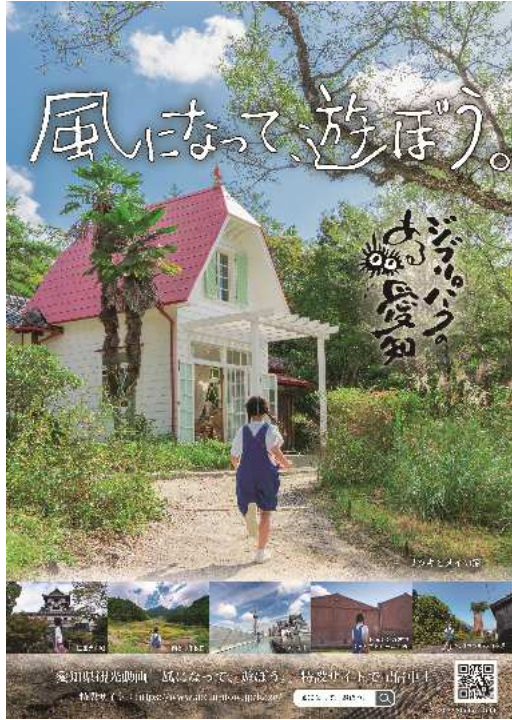

キービジュアルの種類

【日本語版】

- ①タテ・フルバージョン（カラー）
天地 210mm 以上×左右 148mm 以上

- ②ヨコ・フルバージョン（カラー）
天地 148mm 以上×左右 210mm 以上

- ③タテ・サツキとメイの家のみ（カラー）
天地 148mm 以上×左右 105mm 以上

- ④ヨコ・サツキとメイの家のみ（カラー）
天地 105mm 以上×左右 148mm 以上

【英語版】

- ⑤タテ・フルバージョン (カラー)
天地 210mm 以上×左右 148mm 以上

- ⑥ヨコ・フルバージョン (カラー)
天地 148mm 以上×左右 210mm 以上

- ⑦タテ・サツキとメイの家のみ (カラー)
天地 148mm 以上×左右 105mm 以上

- ⑧ヨコ・サツキとメイの家のみ (カラー)
天地 105mm 以上×左右 148mm 以上

【日本語版】

⑨タテ・フルバージョン (モノクロ)
天地 210mm 以上×左右 148mm 以上

⑩ヨコ・フルバージョン (モノクロ)
天地 148mm 以上×左右 210mm 以上

⑪タテ・サツキとメイの家のみ
(モノクロ)
天地 148mm 以上×左右 105mm 以上

⑫ヨコ・サツキとメイの家のみ
(モノクロ)
天地 105mm 以上×左右 148mm 以上

【英語版】

- ⑬タテ・フルバージョン (モノクロ)
天地 210mm 以上×左右 148mm 以上

- ⑭ヨコ・フルバージョン (モノクロ)
天地 148mm 以上×左右 210mm 以上

- ⑮タテ・サツキとメイの家のみ (モノクロ)
天地 148mm 以上×左右 105mm 以上

- ⑯ヨコ・サツキとメイの家のみ (モノクロ)
天地 105mm 以上×左右 148mm 以上