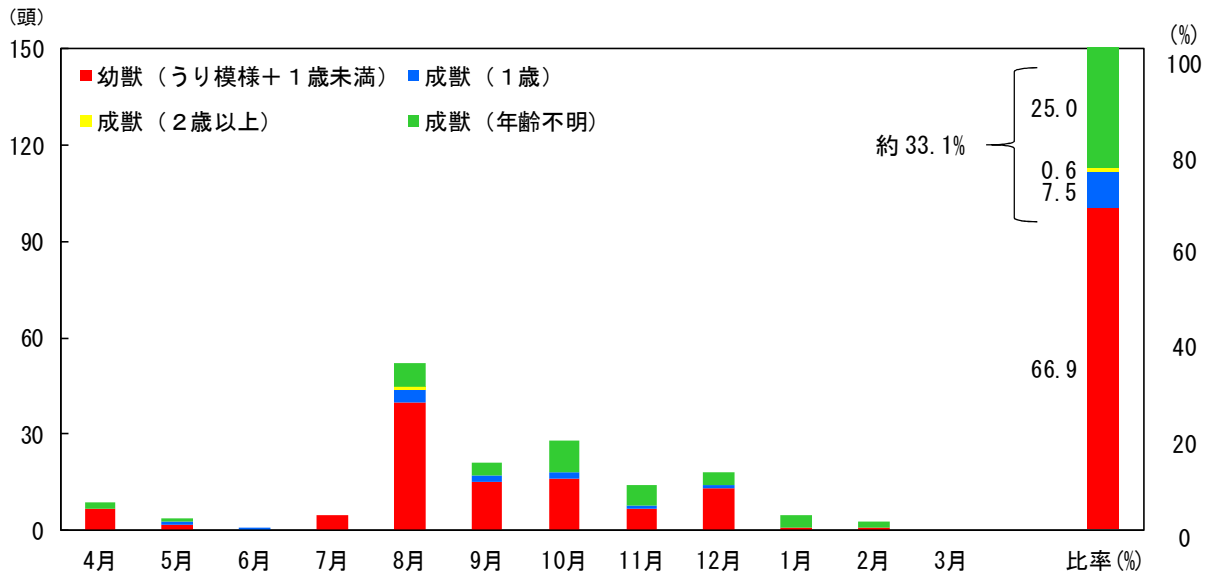

令和 4 年度 捕獲イノシシの歯列調査等結果

捕獲イノシシ年齢データ（田原市）※

捕獲イノシシ年齢データ（豊橋市）※

※歯列調査中のものは含まない

月ごとの捕獲イノシシ年齢データ（田原市）

【2019 年度（令和元年度）】

【2020 年度（令和2年度）】

【2021 年度（令和3年度）】

月ごとの捕獲イノシシ年齢データ（豊橋市）

【2019年度（令和元年度）】

【2020年度（令和2年度）】

【2021年度（令和3年度）】