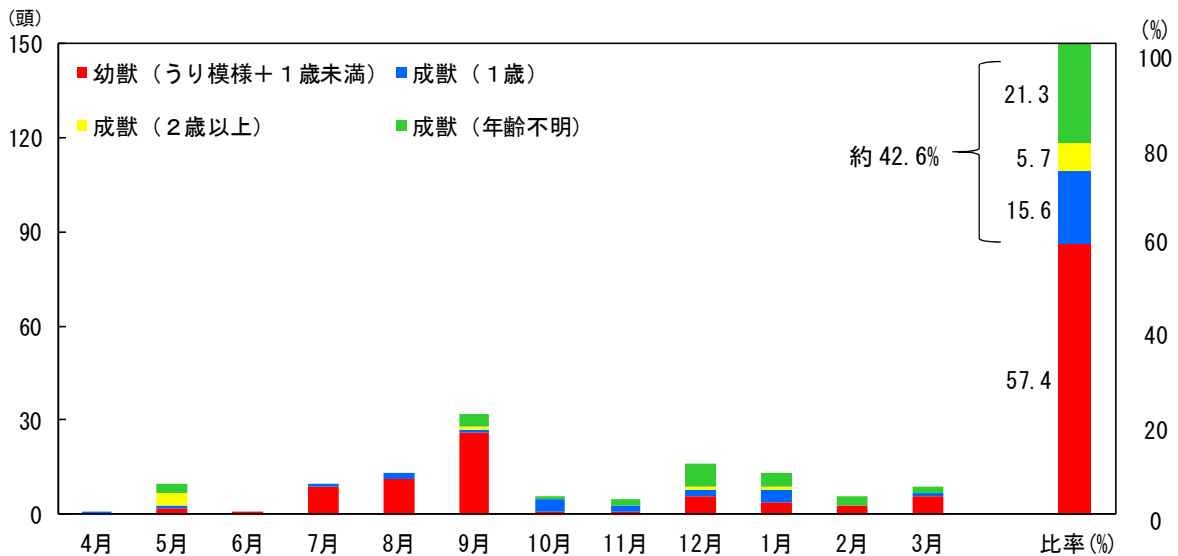

令和 4 年度 捕獲イノシシの歯列調査等結果

捕獲イノシシ年齢データ（田原市）※

捕獲イノシシ年齢データ（豊橋市）※

※歯列調査中のものは含まない

月ごとの捕獲イノシシ年齢データ（田原市）

【2019 年度（令和元年度）】

【2020 年度（令和2年度）】

【2021 年度（令和3年度）】

月ごとの捕獲イノシシ年齢データ（豊橋市）

【2019年度（令和元年度）】

【2020年度（令和2年度）】

【2021年度（令和3年度）】