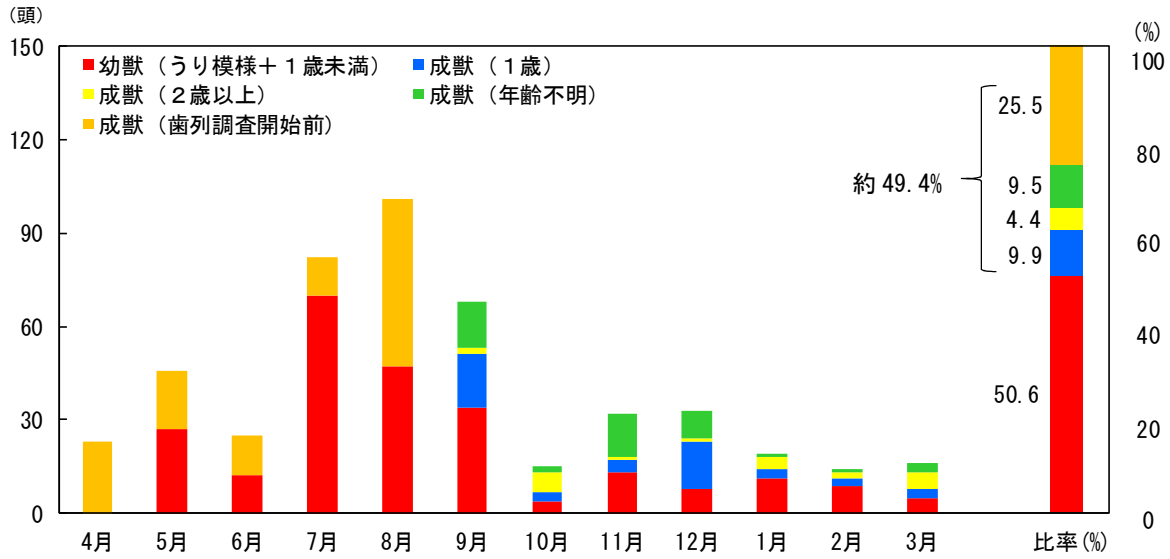

令和 4 年度 捕獲イノシシの歯列調査等結果

捕獲イノシシ年齢データ（田原市）※

捕獲イノシシ年齢データ（豊橋市）※

※歯列調査中のものは含まない

月ごとの捕獲イノシシ年齢データ（田原市）

【2019 年度（令和元年度）】

【2020 年度（令和2年度）】

【2021 年度（令和3年度）】

月ごとの捕獲イノシシ年齢データ（豊橋市）

【2019年度（令和元年度）】

【2020年度（令和2年度）】

【2021年度（令和3年度）】