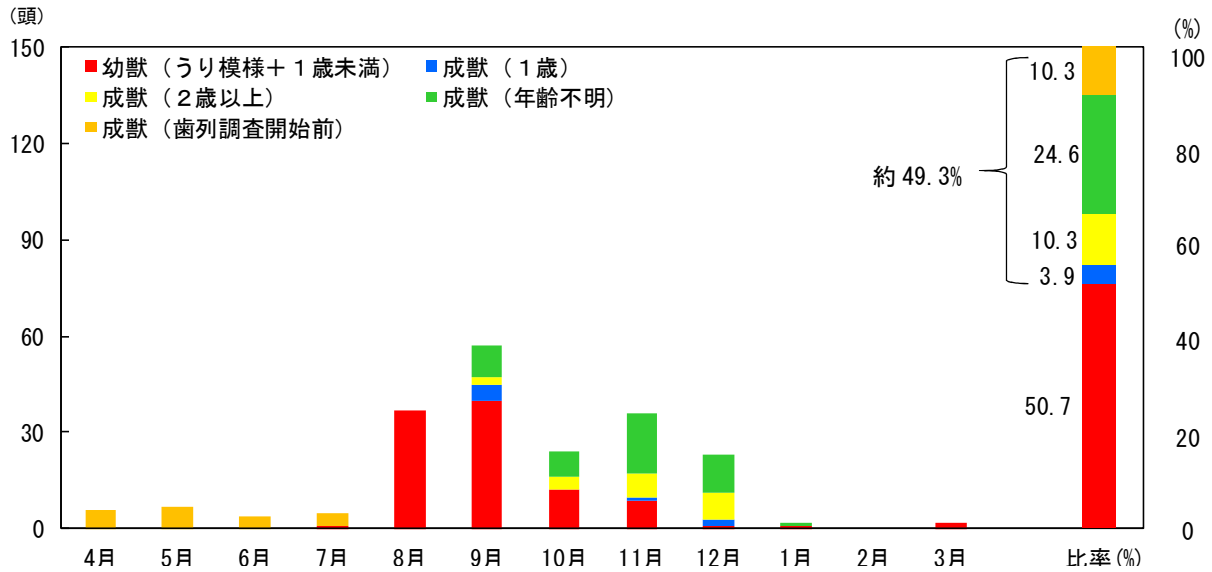

令和 4 年度 捕獲イノシシの歯列調査等結果

捕獲イノシシ年齢データ（田原市）※

捕獲イノシシ年齢データ（豊橋市）※

※歯列調査中のものは含まない

月ごとの捕獲イノシシ年齢データ（田原市）

【2019 年度（令和元年度）】

【2020 年度（令和2年度）】

【2021 年度（令和3年度）】

月ごとの捕獲イノシシ年齢データ（豊橋市）

【2019年度（令和元年度）】

【2020年度（令和2年度）】

【2021年度（令和3年度）】