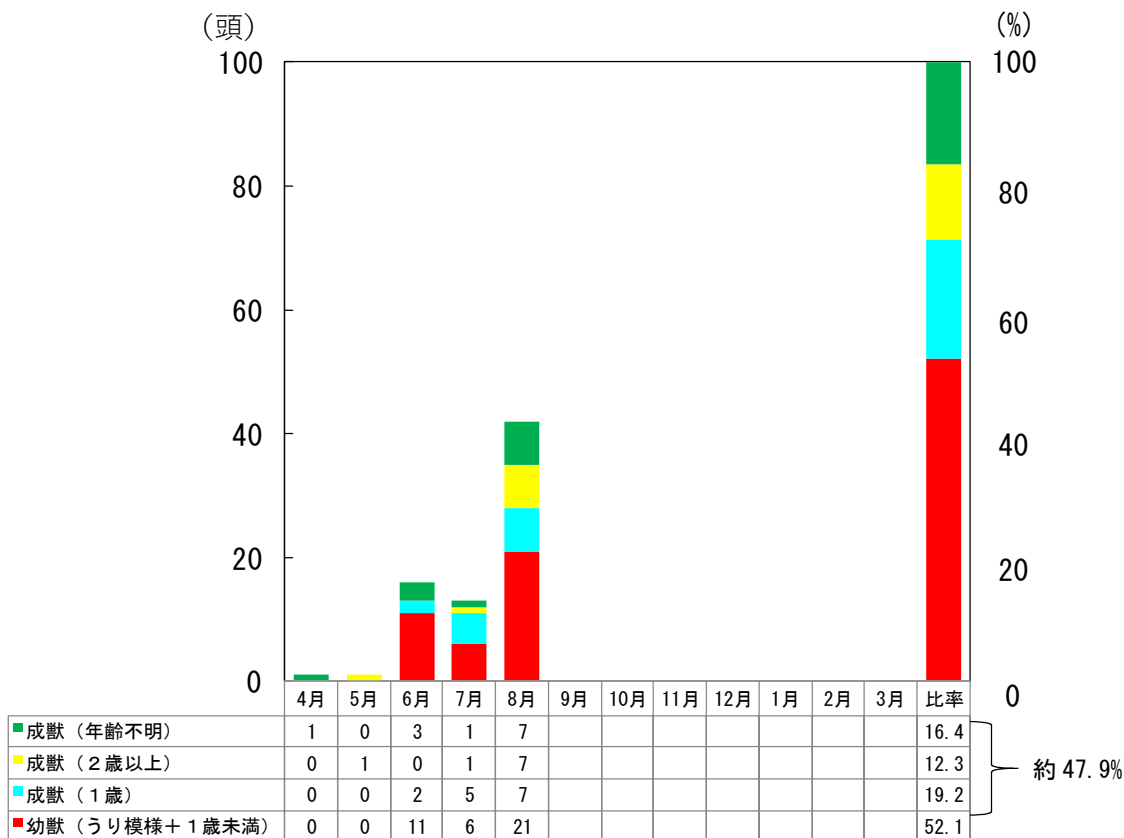

令和 4 年度 捕獲イノシシの歯列調査等結果

捕獲イノシシ年齢データ（田原市）※

捕獲イノシシ年齢データ（豊橋市）※

※歯列調査中のものは含まない

月ごとの捕獲イノシシ年齢データ（田原市）

【2019 年度（令和元年度）】

【2020 年度（令和2年度）】

【2021 年度（令和3年度）】

月ごとの捕獲イノシシ年齢データ（豊橋市）

【2019年度（令和元年度）】

【2020年度（令和2年度）】

【2021年度（令和3年度）】