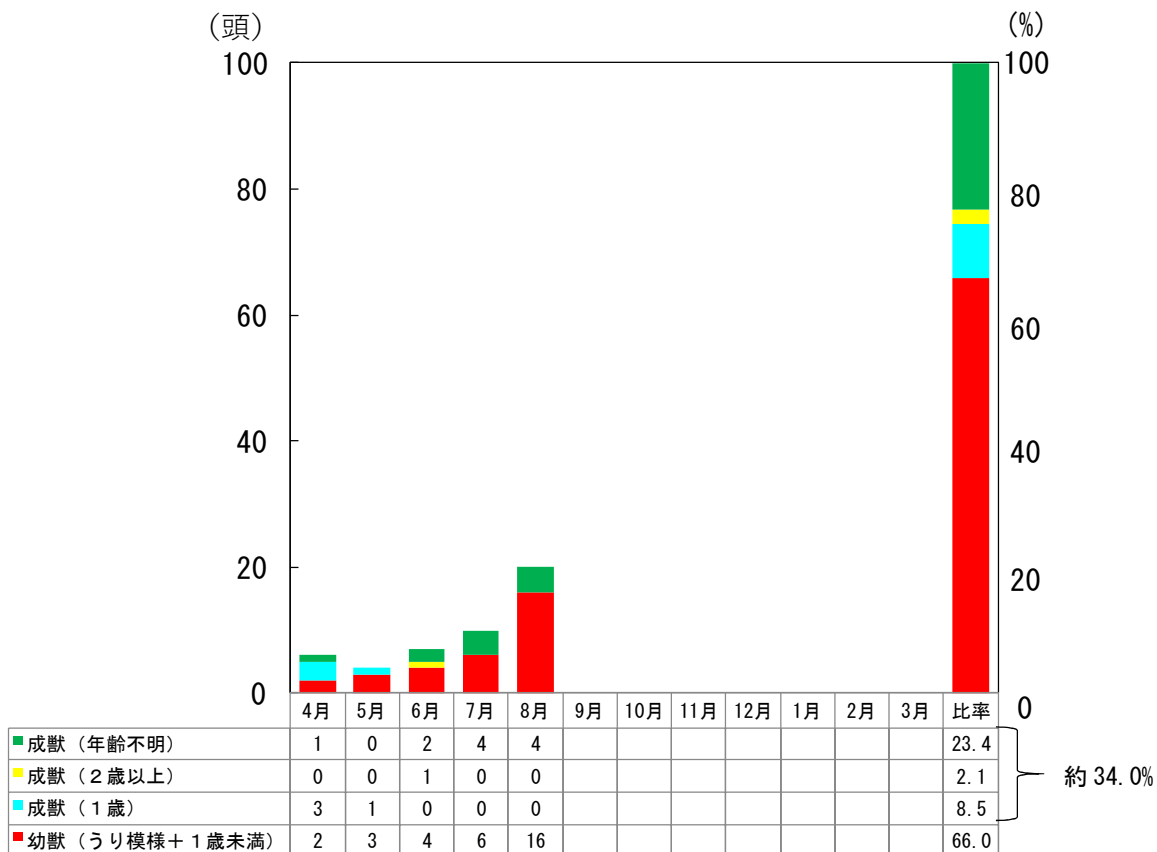

令和 4 年度 捕獲イノシシの歯列調査等結果

捕獲イノシシ年齢データ（田原市）※

捕獲イノシシ年齢データ（豊橋市）※

※歯列調査中のものは含まない

月ごとの捕獲イノシシ年齢データ（田原市）

【2019 年度（令和元年度）】

【2020 年度（令和2年度）】

【2021 年度（令和3年度）】

月ごとの捕獲イノシシ年齢データ（豊橋市）

【2019年度（令和元年度）】

【2020年度（令和2年度）】

【2021年度（令和3年度）】