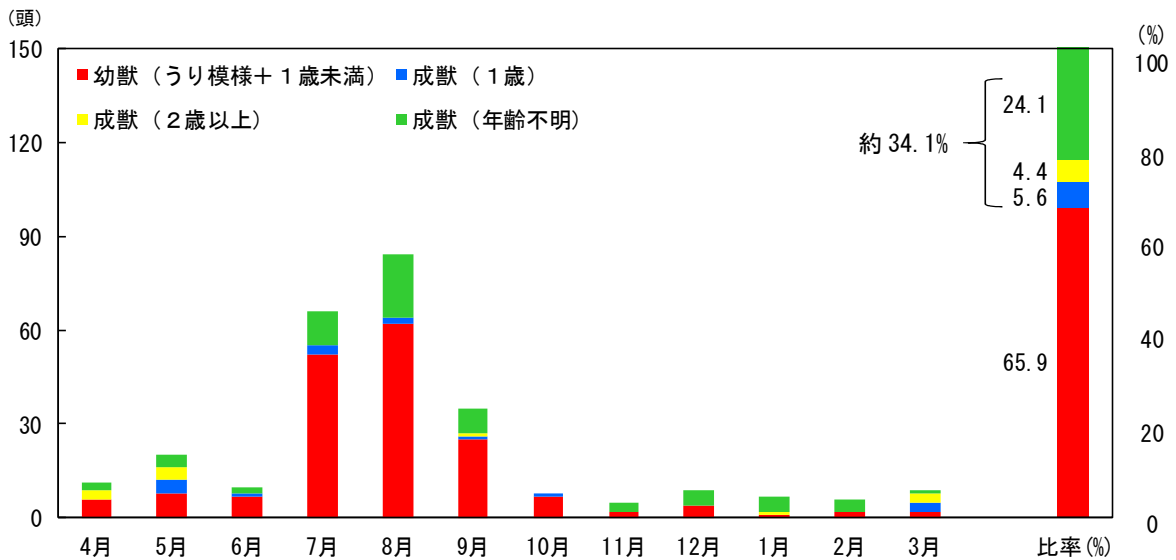

令和 4 年度 捕獲イノシシの歯列調査等結果

捕獲イノシシ年齢データ（田原市）※

捕獲イノシシ年齢データ（豊橋市）※

※歯列調査中のものは含まない

月ごとの捕獲イノシシ年齢データ（田原市）

【2019 年度（令和元年度）】

【2020 年度（令和2年度）】

【2021 年度（令和3年度）】

月ごとの捕獲イノシシ年齢データ（豊橋市）

【2019年度（令和元年度）】

【2020年度（令和2年度）】

【2021年度（令和3年度）】