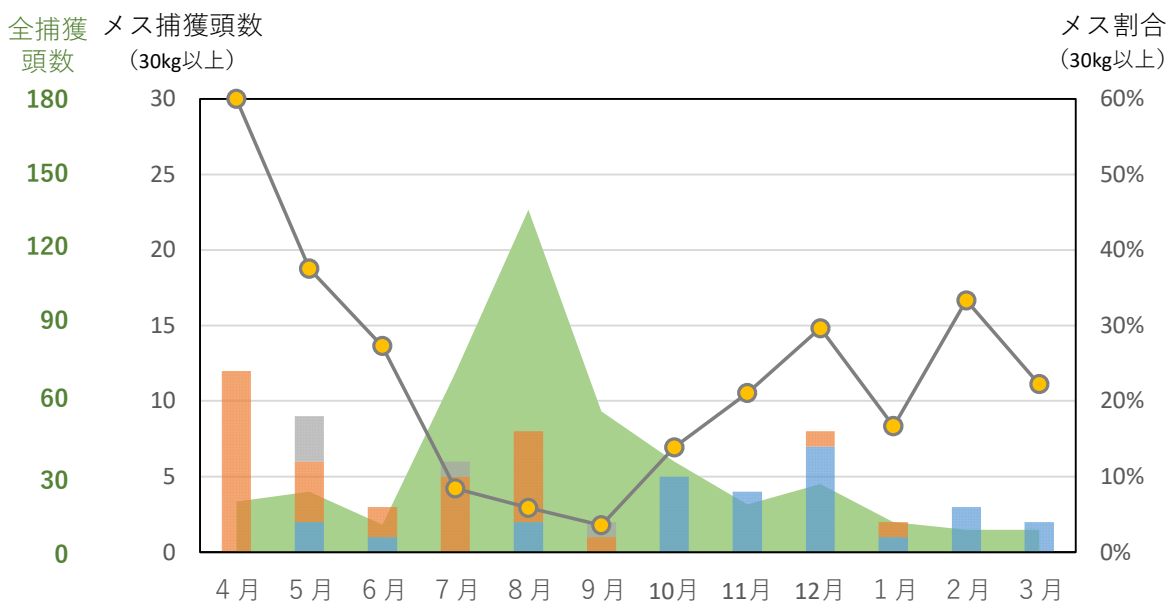

30kg 以上のメスの捕獲効率について

2019～2023 年度に田原市及び豊橋市で捕獲された 30kg 以上のメス個体について、各月のわな種別捕獲頭数及び全捕獲頭数に占める割合をグラフで図示

n = 年間の 30kg 以上のメスの捕獲頭数

【2019 年度（令和元年度）】 n=132

【2020 年度（令和2年度）】 n=64

【2021年度（令和3年度）】 n=59

【2022年度（令和4年度）】 n=78

【2023年度（令和5年度）】 n=87