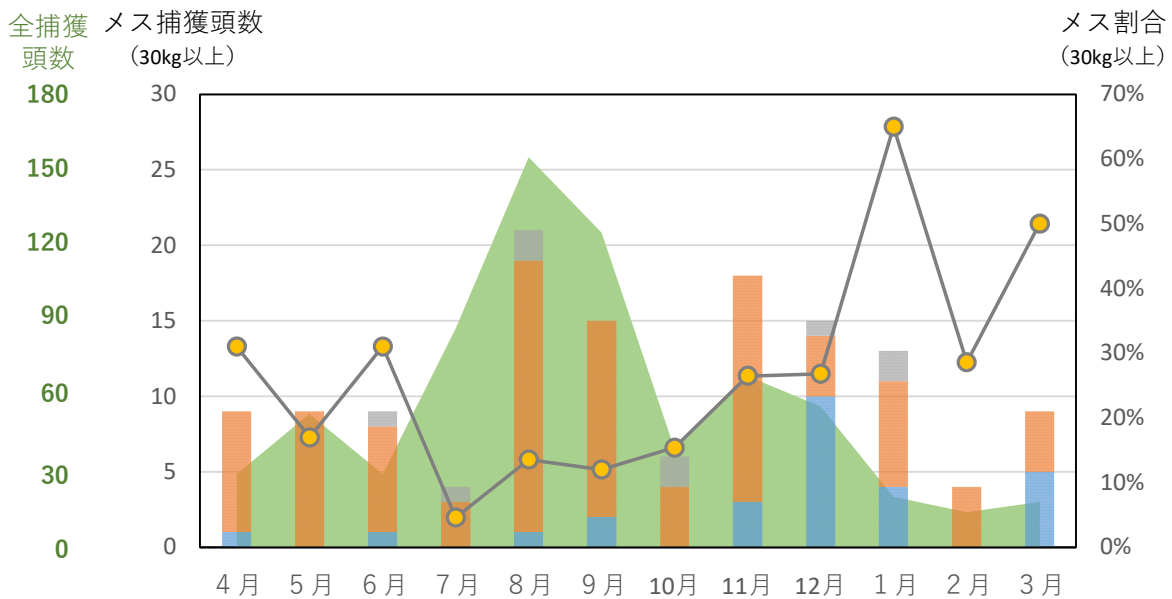

30kg 以上のメスの捕獲効率について

2019～2023 年度に田原市及び豊橋市で捕獲された 30kg 以上のメス個体について、各月のわな種別捕獲頭数及び全捕獲頭数に占める割合をグラフで図示

n = 年間の 30kg 以上のメスの捕獲頭数

【2019 年度（令和元年度）】 n=132

【2020 年度（令和2年度）】 n=64

【2021年度（令和3年度）】 n=59

【2022年度（令和4年度）】 n=78

【2023年度（令和5年度）】 n=87