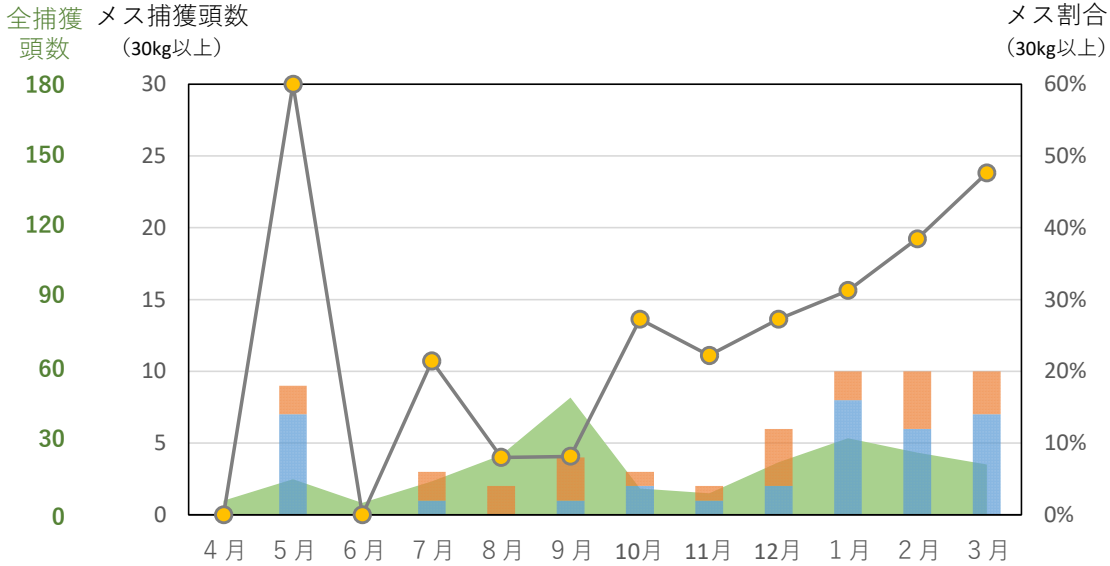

30kg 以上のメスの捕獲効率について

2019～2023 年度に田原市及び豊橋市で捕獲された 30kg 以上のメス個体について、各月のわな種別捕獲頭数及び全捕獲頭数に占める割合をグラフで図示

n = 年間の 30kg 以上のメスの捕獲頭数

【2019 年度（令和元年度）】 n=132

【2020 年度（令和2年度）】 n=64

【2021年度（令和3年度）】 n=59

【2022年度（令和4年度）】 n=78

【2023年度（令和5年度）】 n=87