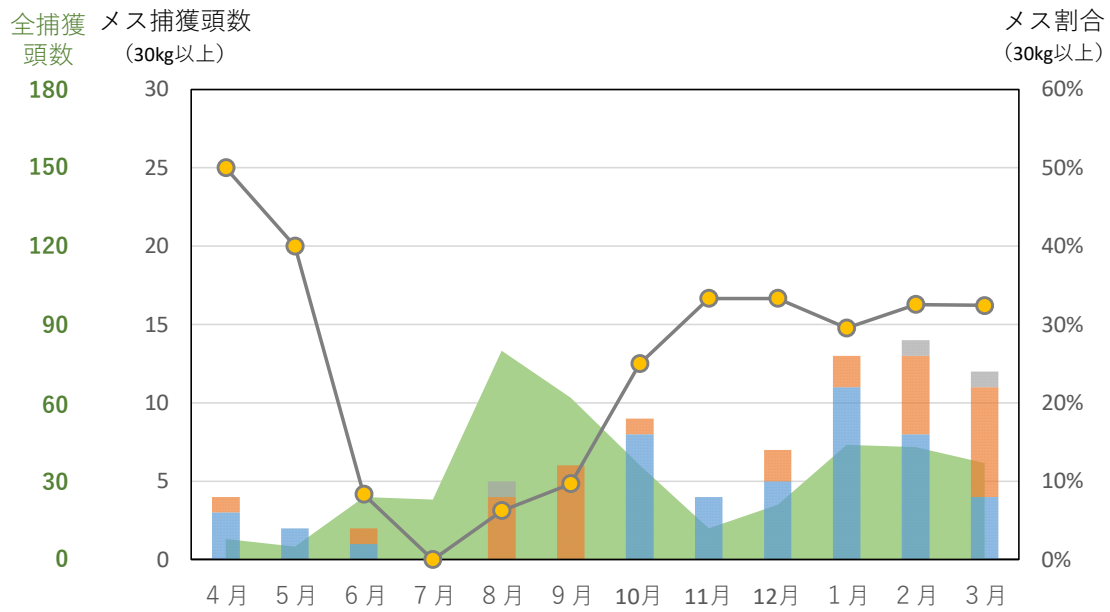

30kg 以上のメスの捕獲効率について

2019～2023 年度に田原市及び豊橋市で捕獲された 30kg 以上のメス個体について、各月のわな種別捕獲頭数及び全捕獲頭数に占める割合をグラフで図示

n = 年間の 30kg 以上のメスの捕獲頭数

【2019 年度（令和元年度）】 n=132

【2020 年度（令和2年度）】 n=64

【2021年度（令和3年度）】 n=59

【2022年度（令和4年度）】 n=78

【2023年度（令和5年度）】 n=87