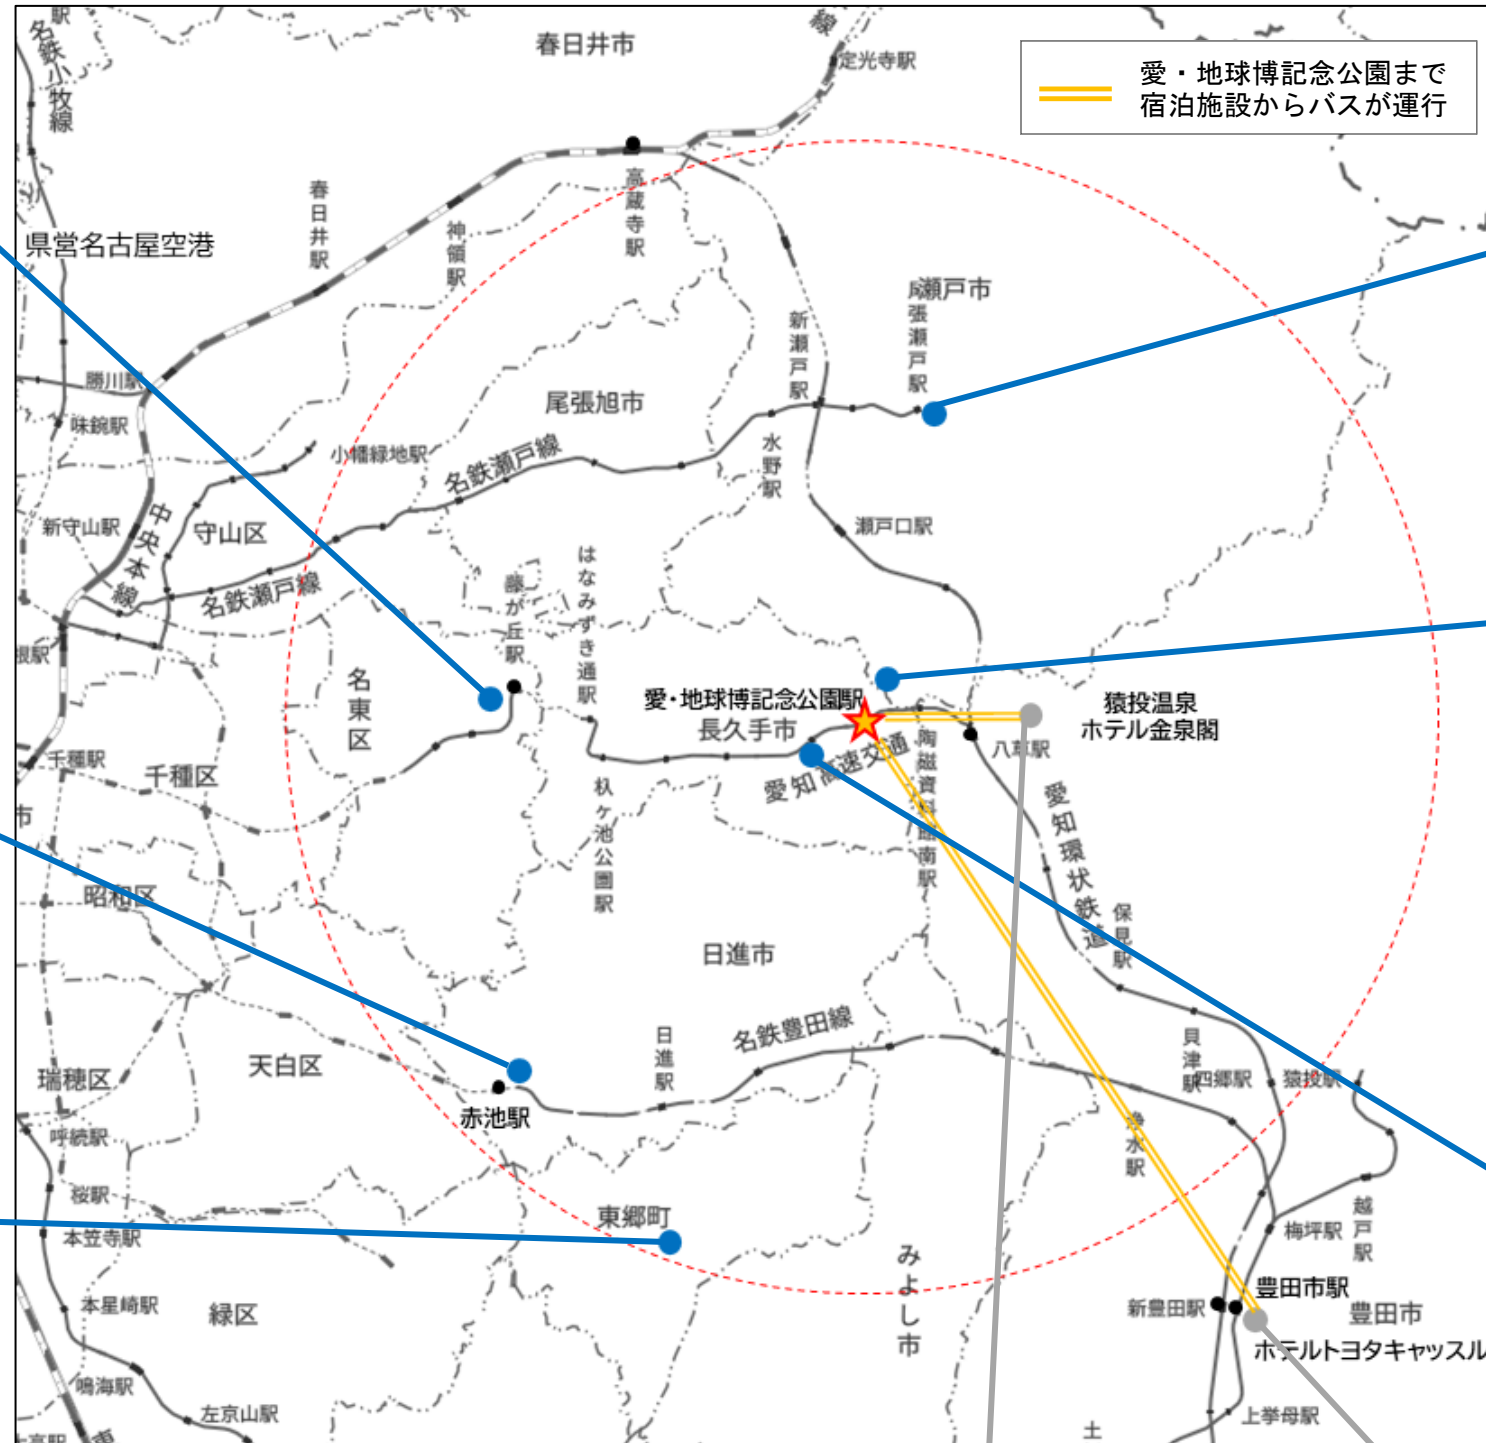

「愛・地球博記念公園」周辺における宿泊施設の動向について

参考資料2
 (出典：ジブリパーク
 構想地域連携協議会)

- 2022年11月のジブリパーク開園以降、リニモ愛・地球博記念公園駅の半径10km圏で新たな宿泊施設の整備等が進んでいる。
 出所：旅館業法（昭和23年法律第128号）に基づく旅館業営業許可の確認及び市町への照会に基づく愛知県ジブリパーク推進課調べ

**ホテルルートイン
Grand 名古屋藤が丘**

客室数：230室
 階数：12階
 開業日：2024年12月予定

WONDERS HOTEL ※所在は日進市

客室数：4室
 階数：3階
 開業日：2024年6月予定

**ホテルルートイン
愛知東郷町**
 (画像なし)

客室数：170室
 階数：8階予定
 開業日：2026年以降予定

**ホテルルートイン
尾張瀬戸駅前**

客室数：245室
 階数：14階
 開業日：2023年9月8日

ウッドデザインパーク瀬戸

テント数：6張
 開業日：2023年7月23日

長久手テント村

テント数：12張
 開業日：2024年内予定

出典：国土地理院地図 Vector を加工して作成

＜愛・地球博記念公園行きの直通バスのある宿泊施設＞

猿投温泉 ホテル金泉閣
 猿投温泉ホテル金泉閣が宿泊者向けに愛・地球博記念公園行きの無料巡回バスを運行（2022年11月～）

ホテルトヨタキャッスル
 豊栄交通(株)が一般利用者向けに愛・地球博記念公園行きの有料シャトルバスを運行（2022年11月～）。