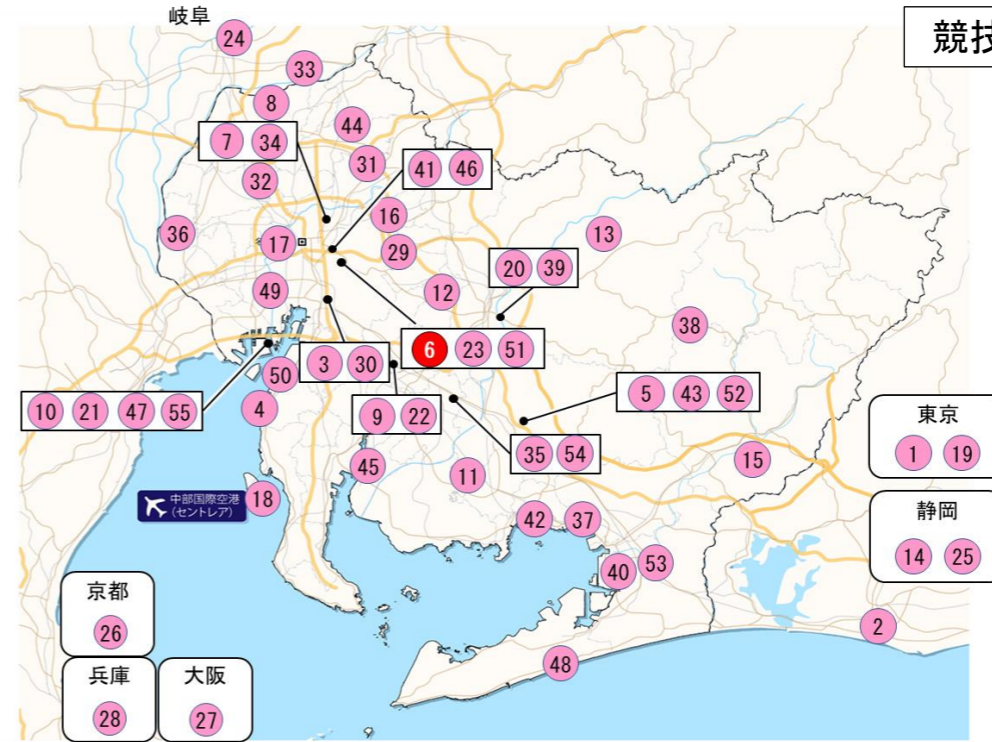

アジア競技大会 競技会場の検討状況一覧表

《開催都市契約に基づく実施競技》

- ①パリオリンピック実施競技 (32 競技)
- ②アジア 5 地域の競技 (5 競技)
- ③組織委員会提案競技 (2 競技)
- ④OCA 提案競技 (2 競技)

区分	競技	種別	仮決定会場
パリオリンピック実施32競技	1 水泳	競泳／飛込	① 東京アクアティクスセンター
		アーティスティックスイミング	② 古橋廣之進記念浜松市総合水泳場[ToBiO]
		水球	③ 名古屋市総合体育館[レインボープール]
		マラソンスイミング	④ 新舞子マリナーパーク
	2 アーチェリー		⑤ 岡崎中央総合公園多目的広場他
	3 陸上競技	(トラック／フィールド)	⑥ 名古屋市瑞穂公園陸上競技場
			⑥ 名古屋市瑞穂公園陸上競技場 (都心コース)
		(マラソン) (競歩)	⑦ 愛知県庁・名古屋市役所周辺コース
	4 バドミントン		⑧ 一宮市総合体育館
	5 バスケットボール	バスケットボール	⑨ ウィングアリーナ刈谷
		3×3	⑩ 金城ふ頭駅前特設コート
	6 ボクシング		⑪ 西尾市総合体育館
	7 カヌー・カヤック	スプリント	⑫ 三好池
		スラローム	⑬ 矢作川カヌースラロームコース
	8 自転車競技	トラックレース	⑭ 伊豆ベロドローム
		ロードレース	⑮ 新城市内発着コース
		マウンテンバイク	⑯ 小幡緑地
		BMXレース	⑰ 名古屋競輪場 BMXレースコース
	BMXフリースタイル	⑱ 愛知県国際展示場[Aichi Sky Expo]	
9 馬術	馬場馬術／総合馬術／障害馬術	⑲ JRA 馬事公苑	
10 フェンシング		⑲ 愛知県国際展示場[Aichi Sky Expo]	
11 サッカー		⑲ 豊田スタジアム	
		⑲ 名古屋市港サッカー場	
		⑲ ウェーブスタジアム刈谷	
		⑲ 名古屋市瑞穂公園ラグビー場	
		⑲ 長良川競技場	
		⑲ 小笠山総合運動公園エコパスタジアム	
		⑲ 京都府立京都スタジアム	
		⑲ 長居陸上競技場	
		⑲ 神戸総合運動公園ユニバー記念競技場	
		⑲ 愛知カンツリー倶楽部東山コース	
12 ゴルフ		⑲ 愛知カンツリー倶楽部東山コース	
13 体操	体操／新体操／トランポリン	⑳ 名古屋市総合体育館[レインボーホール]	
14 ハンドボール		㉑ 春日井市総合体育館	
		㉒ 豊田合成記念体育館[エントリオ]	
15 ホッケー		㉓ 岐阜県グリーンスタジアム	
16 柔道		㉔ 愛知県新体育館[愛知国際アリーナ]	
17 近代五種	(レーザーラン／障害物レース／フェンシング／水泳)	㉕ 安城市総合運動公園陸上競技場他	
18 ローイング		㉖ 長良川国際レガッタコース	

競技会場マップ(仮決定会場)

区分	競技	種別	仮決定会場	
パリオリンピック実施32競技	19 ラグビー		㉓ 名古屋市瑞穂公園ラグビー場	
	20 セーリング		㉗ 海陽ヨットハーバー	
	21 射撃		㉘ 愛知県総合射撃場	
	22 卓球		㉙ スカイホール豊田	
	23 テコンドー		㉚ 豊橋市総合体育館	
	24 テニス	テニス／ソフトテニス	㉛ 名古屋市東山公園テニスセンター	
	25 トライアスロン		㉜ 蒲郡市内特設コース	
	26 バレーボール	バレーボール	㉝ 岡崎中央総合公園総合体育館	
		ビーチバレーボール	㉞ 小牧市スポーツ公園総合体育館	
	27 ウエイトリフティング		㉟ 碧南緑地ビーチコート	
	28 レスリング	フリースタイル／グレコローマンスタイル	㊱ 名古屋市中企業振興会館	
	29 ブレイキン		㊲ 愛知県新体育館[愛知国際アリーナ]	
	30 スケートボード		㊳ 愛知県新体育館[愛知国際アリーナ]	
	31 スポーツクライミング		㊴ 愛知県国際展示場[Aichi Sky Expo]	
	32 サーフィン		㊵ 名古屋市国際展示場[ポートメッセなごや]	
	アジア5地域	33 クラッシュ		㊶ 田原市赤羽根町大石海岸 (ロングビーチ) 他
		34 武術太極拳		㊷ 愛知県武道館
		35 カバディ		㊸ 愛知県武道館
36 セバタクロ			㊹ 東海市民体育館	
37 柔術			㊺ 名古屋市瑞穂公園体育館	
組織委員会提案競技	38 野球・ソフトボール	(野球)	㊻ 岡崎中央総合公園野球場	
		(ソフトボール)	㊼ 豊橋市民球場	
OCA提案競技	39 空手		㊽ 安城市総合運動公園ソフトボール場	
	40 スカッシュ		㊾ 豊橋市総合体育館	
OCA提案競技	41 Eスポーツ		㊿ 名古屋金城ふ頭アリーナ	
			⑱ 愛知県国際展示場[Aichi Sky Expo]	

(注) 仮決定した競技会場については、OCAやAF等との調整及び新たな施設の整備等により、変更の可能性あり