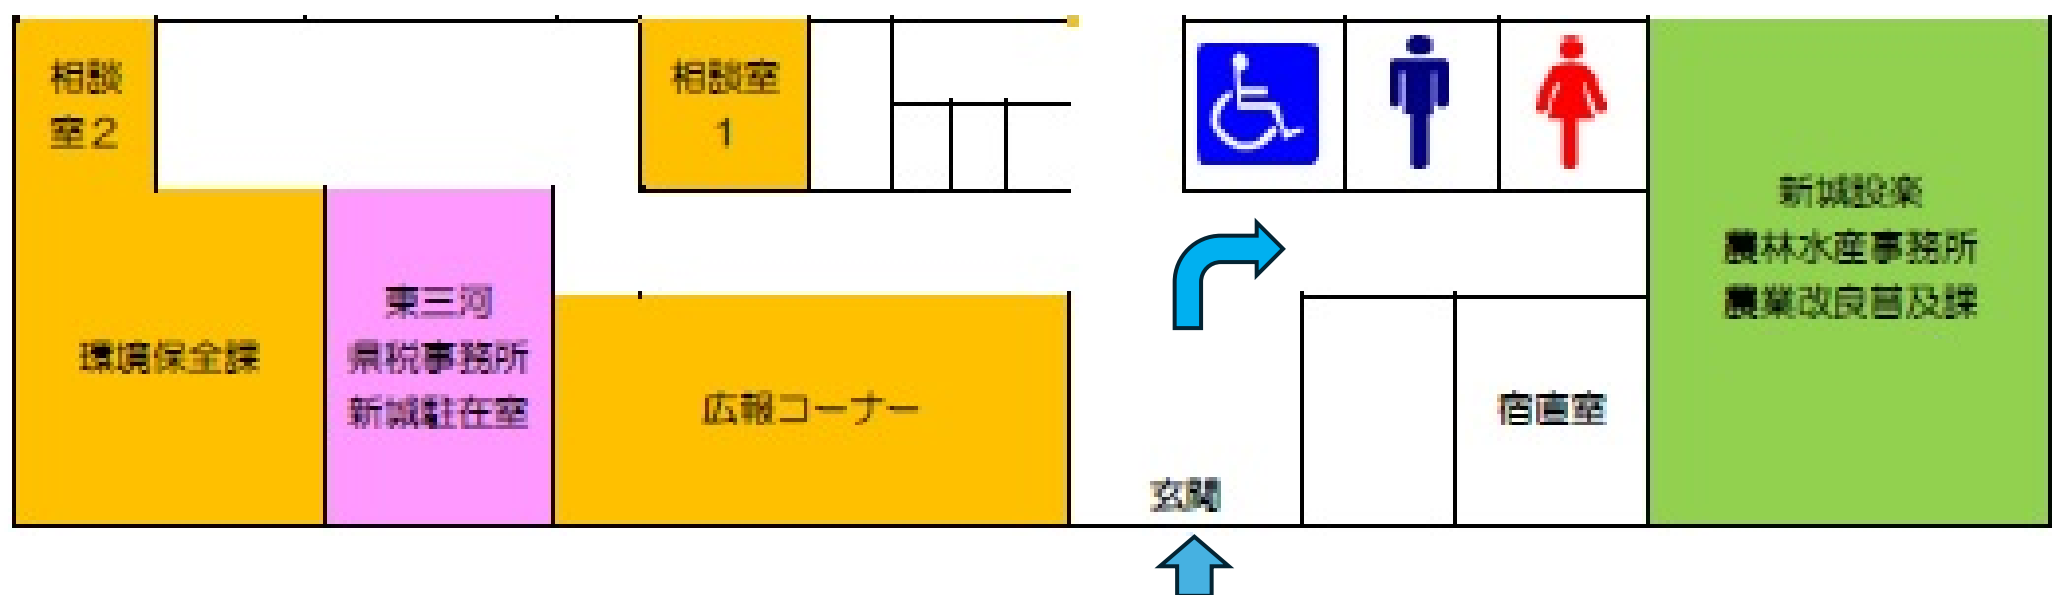

移転後の農業改良普及課

郵便番号 441-1365

所在地 新城市字石名号20-1(新城設楽総合庁舎内)

電話番号 0536-23-2172(ダイヤルイン)

FAX番号 0536-23-6010

交通案内

【交通機関利用の場合】

JR飯田線東新町駅から南へ約500m
新城設楽総合庁舎の中にあります。

【自家用車利用の場合】

国道151号線から

「上平井」の信号交差点を南へ下がり、旧国道151号線を横切り、東新町の信号交差点から約200m先の左手に新城設楽総合庁舎があります。

新城市役所から

新城市役所の前的大通り(市道)を東方向に進み、「新城中北」の信号を過ぎて1つ目の信号交差点を左折し、約100m先の右手に新城設楽総合庁舎があります。

新城設楽総合庁舎 1階

問合せ先

愛知県新城設楽農林水産事務所
総務課
農業改良普及課
設楽駐在室

電話0536-62-0544
電話0536-23-2172
電話0536-62-0546