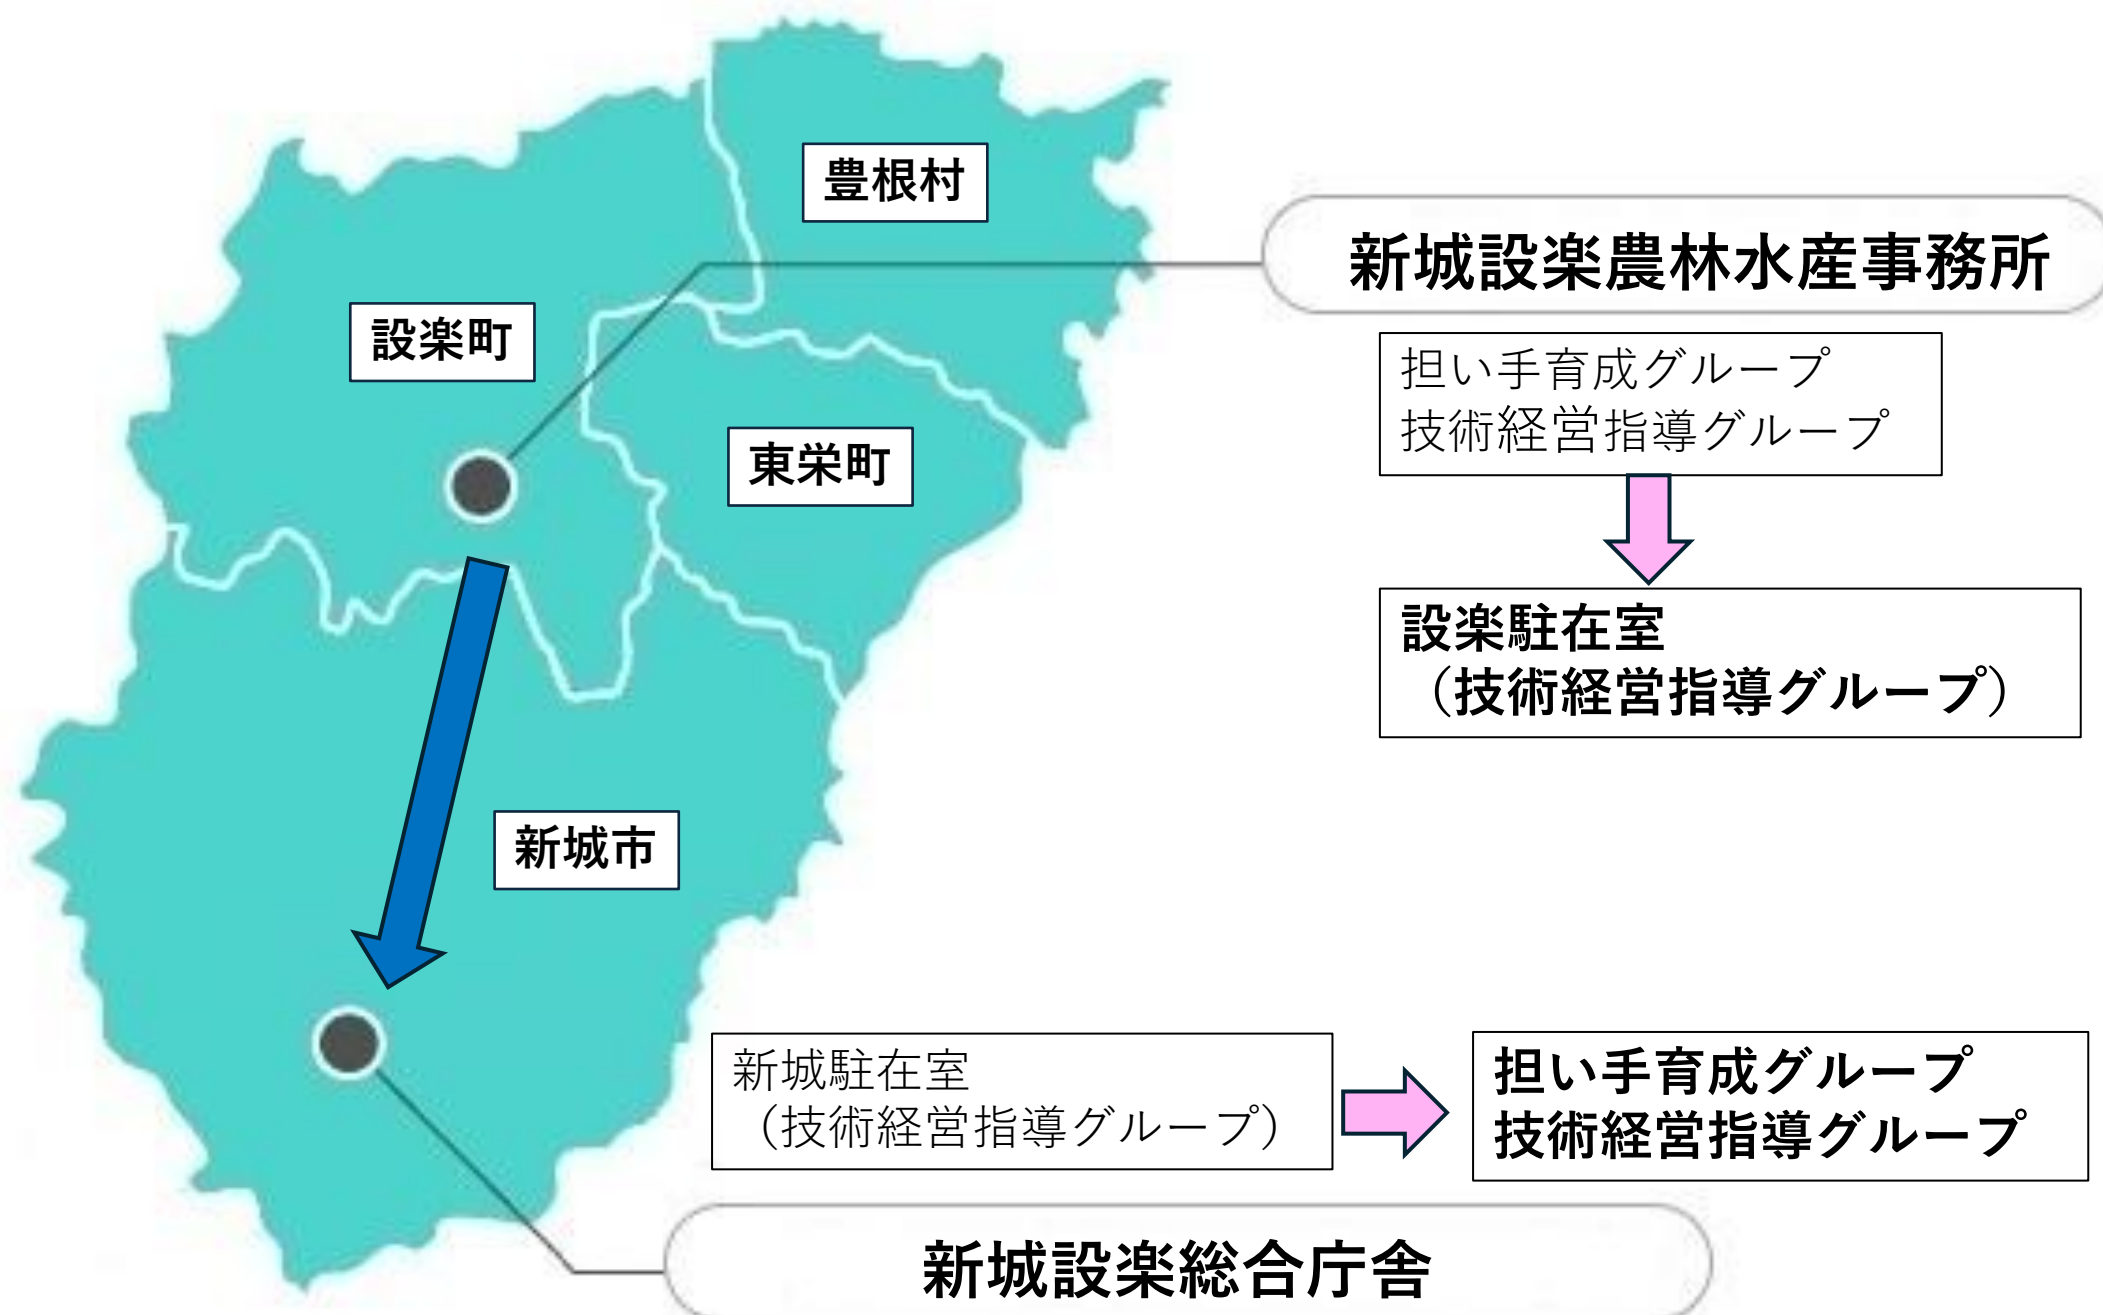

愛知県新城設楽農林水産事務所 農業改良普及課移転のお知らせ

農業改良普及課は、令和8年4月1日に新城設楽総合庁舎に移転しました。
なお、技術経営指導グループは設楽駐在室として新城設楽農林水産事務所に残ります。

移転後の農業改良普及課

郵便番号 441-1365

所在地 新城市字石名号20-1(新城設楽総合庁舎内)

電話番号 0536-23-2172(ダイヤルイン)

FAX番号 0536-23-6010

交通案内

【交通機関利用の場合】

JR飯田線東新町駅から南へ約500m
新城設楽総合庁舎の中にあります。

【自家用車利用の場合】

国道151号線から

「上平井」の信号交差点を南へ下がり、旧国道151号線を横切り、東新町の信号交差点から約200m先の左手に新城設楽総合庁舎があります。

新城市役所から

新城市役所の前的大通り(市道)を東方向に進み、「新城中北」の信号を過ぎて1つ目の信号交差点を左折し、約100m先の右手に新城設楽総合庁舎があります。