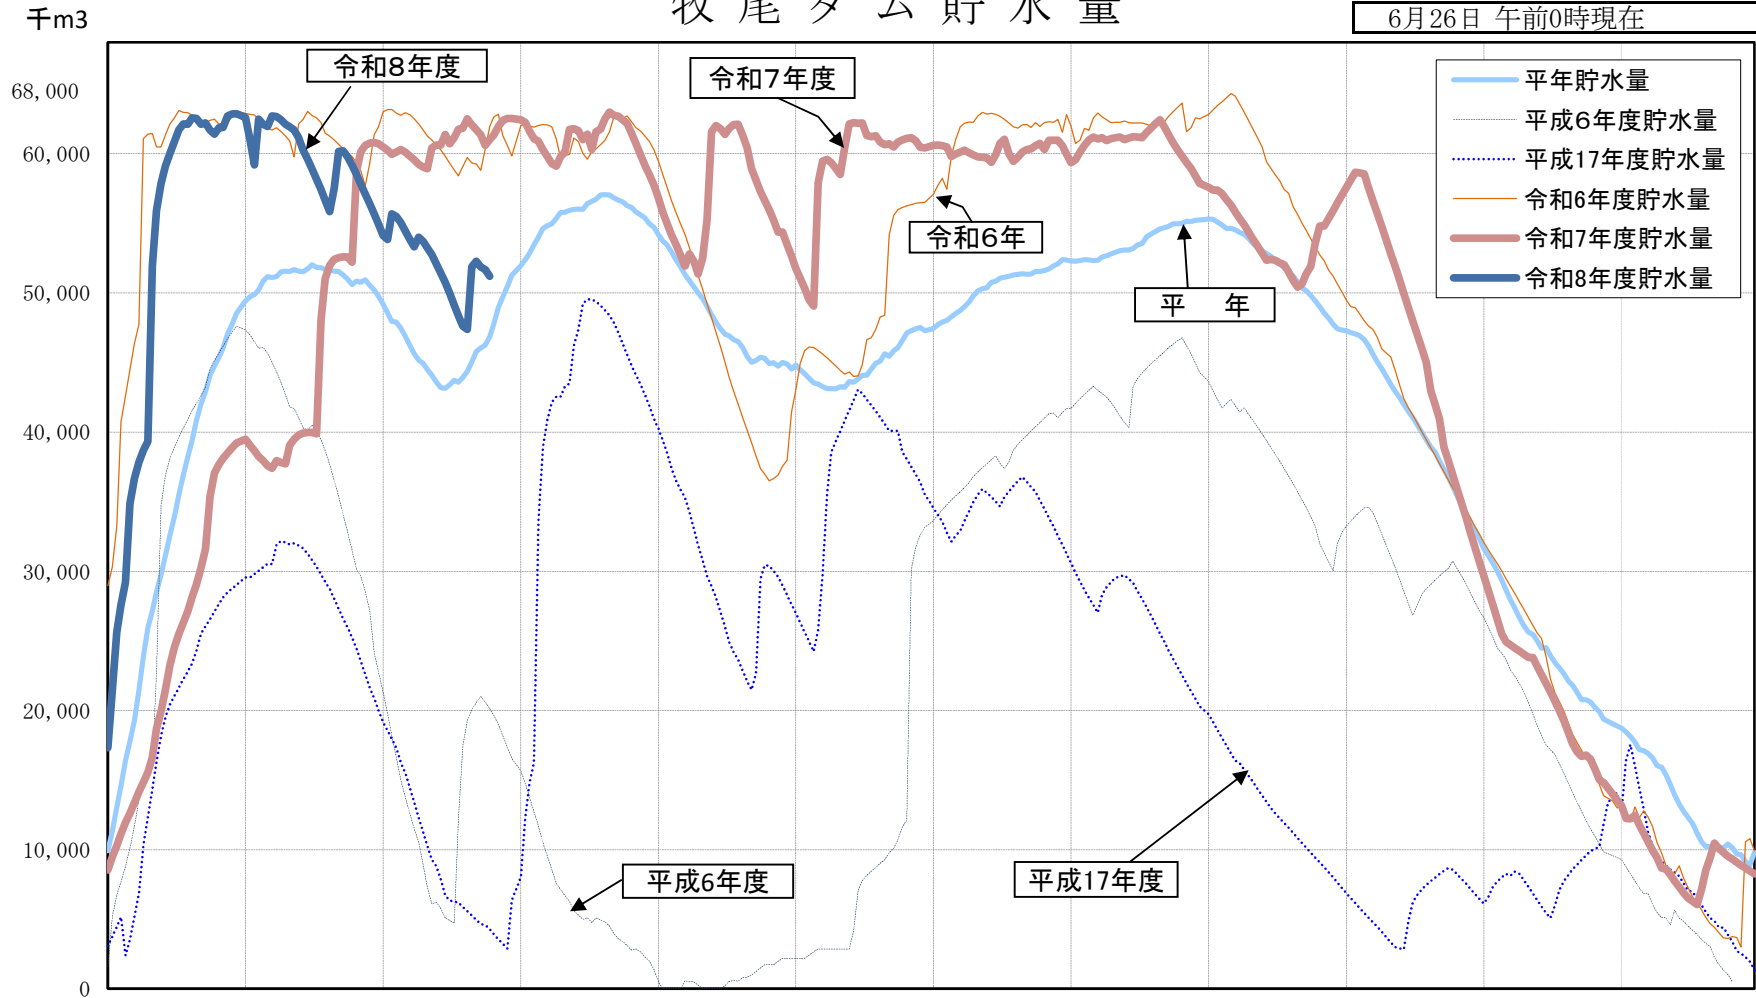

牧尾ダム貯水量

6月26日 午前0時現在

降雨量	4月	5月	6月	7月	8月	9月	10月	11月	12月	1月	2月	3月	計
令和8年度	221	194	(189)										604
令和7年度	93	208	310	240	252	289	153	46	82	11	45	138	1,867
令和6年度	262	316	351	385	160	123	290	155	7	6	37	144	2,236
平成17年度	55	98	116	294	160	152	92	69	30	55	146	183	1,450
平成6年度	136	129	184	69	40	278	73	64	37	82	36	129	1,257
平 年	185	202	278	313	208	259	163	115	74	72	98	158	2,125

※平年は昭和37年1月～令和7年12月までの平均。また、()内の値は当日午前0時までの累計。