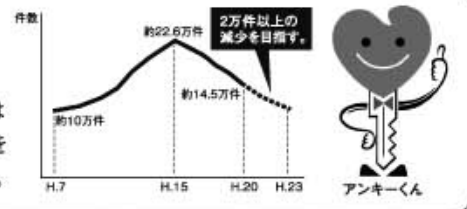

【平成20年度安全なまちづくりモデル事業実施団体のみなさんによる、ある一日の活動をご紹介します。】

15:00

【名古屋市南区】 道徳学区防犯協会 「道徳学区夜間防犯力アップ作戦事業」

登下校時の見守り活動、青パトと徒歩隊による夜間パトロール、移動式赤色回転灯を活用した、夜間警戒活動の実施。

17:00

【幸田町】 防犯パトロールたんぽぽ会 「外国人にも啓発活動「届け!防犯の想い」事業」

児童の母親を中心に、子どもや外国人も巻き込んだパトロール活動や、外国人向け防犯講習会等を実施。

19:00

【名古屋市中川区】 露橋学区連絡協議会 「露橋学区の安全と防犯意識アップ事業」

元消防団詰所を利用した防犯拠点を地域で整備し、あいさつ・声かけ運動、防犯情報の発信などに活用し、夜間パトロールを実施。

犯罪のさらなる減少を実現するために「あいち地域安全新3か年戦略」を策定しました。

愛知県では平成18年に策定した地域安全緊急3か年戦略により、2年間で約5万5千件の犯罪を減少させることができたものの、平成20年にはわずかながら増加に転じ、減少傾向は足踏み状態となっています。そこで21年度から取り組む新たな戦略を策定。これまでの取組に加え、女性・高齢者を対象とした犯罪や住宅等への侵入盗、自転車盗・自動車関連盗など多発する犯罪への対応を強化し、3年間で2万件以上の犯罪減少を目指します。